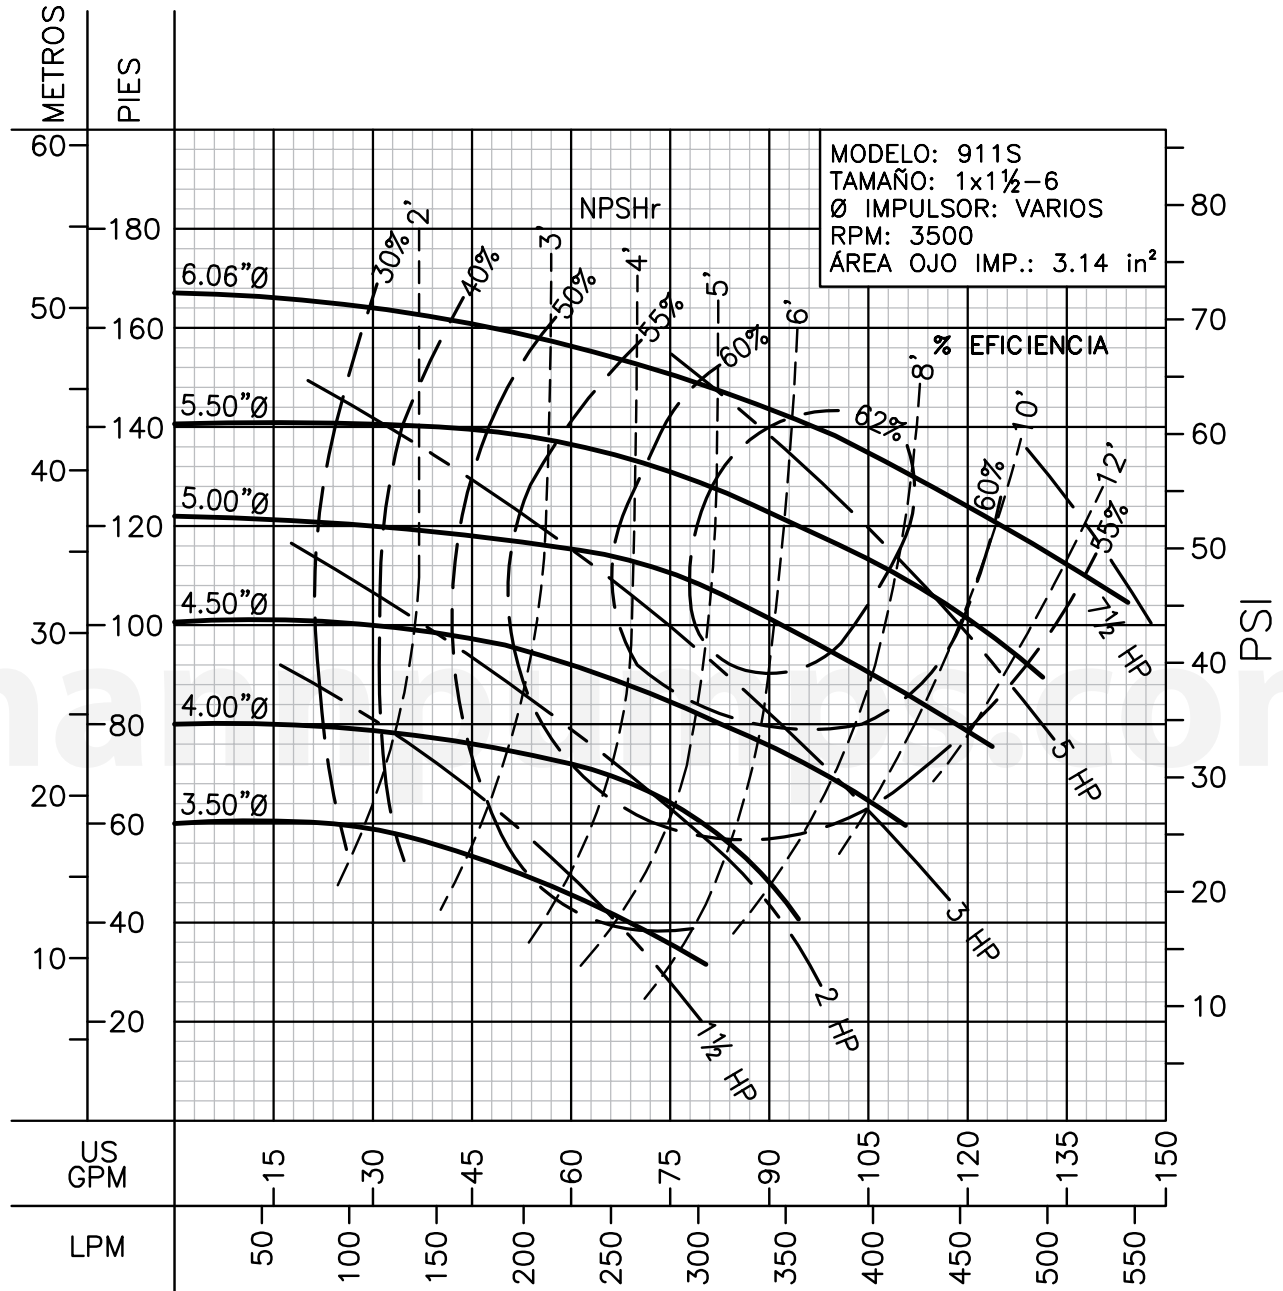

LÍQUIDO: AGUA
GRAVEDAD ESPECÍFICA: 1.00
TEMPERATURA: 21 °C (70 °F)
PASO DE ESFERA MÁX.: 0.5 in

Barnes de México, S.A. de C.V.

D. Ladrón de Guevara 302 ote. Monterrey N.L. México C.P. 64500
(81) 8863.3737 • (81) 8351.3737 • fax (81) 8331.1777

ventas@mannpumps.com

www.mannpumps.com