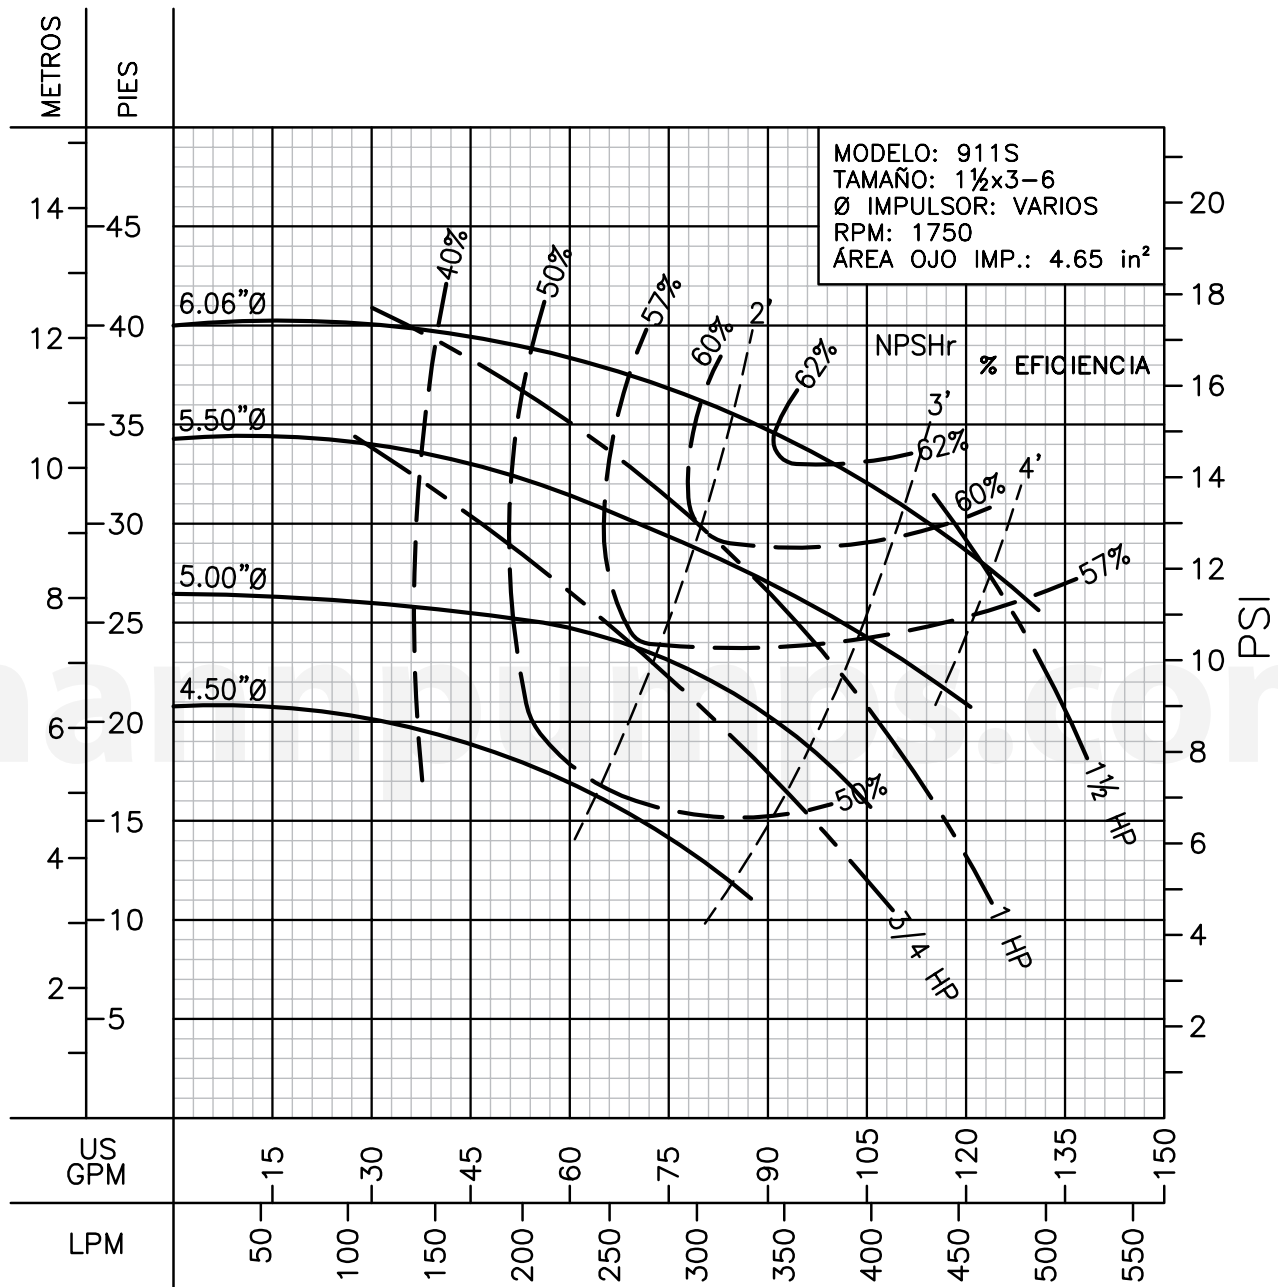

LÍQUIDO: AGUA
 GRAVEDAD ESPECÍFICA: 1.00

TEMPERATURA: 21 °C (70 °F)
 PASO DE ESFERA MÁX.: 0.44 in

Barnes de México, S.A. de C.V.

D. Ladrón de Guevara 302 ote. Monterrey N.L. México C.P. 64500
 (81) 8863.3737 • (81) 8351.3737 • fax (81) 8331.1777

ventas@mannpumps.com

www.mannpumps.com

LÍQUIDO: AGUA
GRAVEDAD ESPECÍFICA: 1.00

TEMPERATURA: 21 °C (70 °F)
PASO DE ESFERA MÁX.: 0.44 in

Barnes de México, S.A. de C.V.

D. Ladrón de Guevara 302 ote. Monterrey N.L. México C.P. 64500
(81) 8863.3737 • (81) 8351.3737 • fax (81) 8331.1777