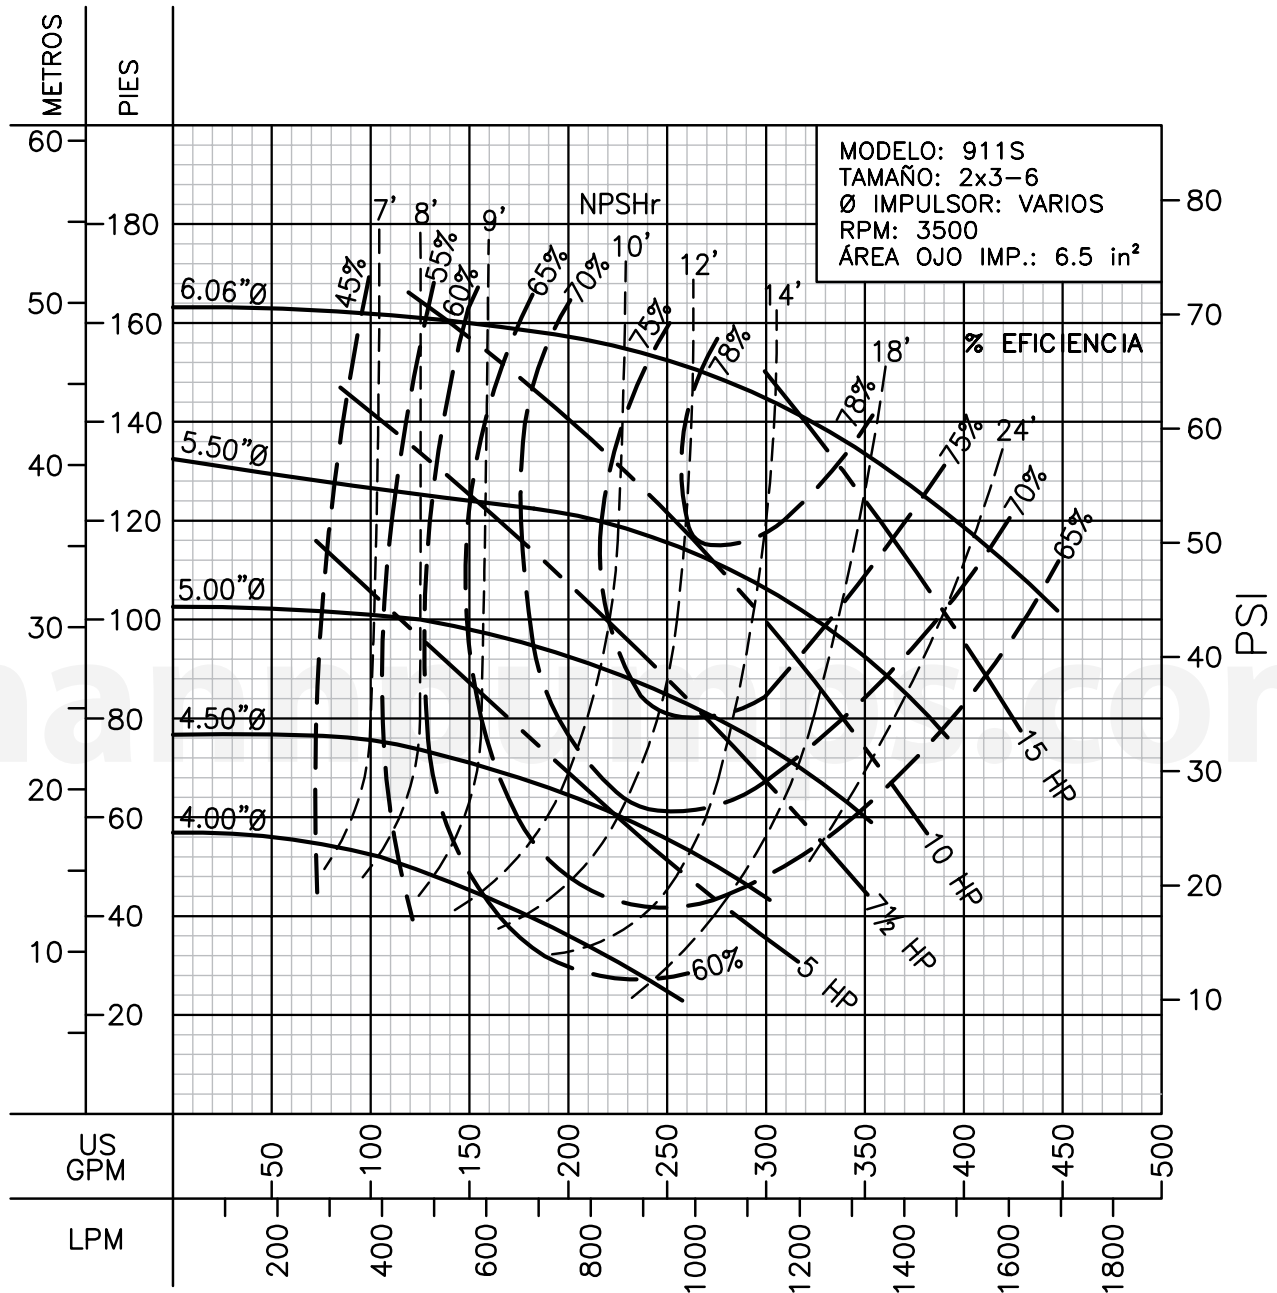

LÍQUIDO: AGUA
GRAVEDAD ESPECÍFICA: 1.00

TEMPERATURA: 21 °C (70 °F)
PASO DE ESFERA MÁX.: 0.44 in

Barnes de México, S.A. de C.V.

D. Ladrón de Guevara 302 ote. Monterrey N.L. México C.P. 64500

(81) 8863.3737 • (81) 8351.3737 • fax (81) 8331.1777

ventas@mannpumps.com

www.mannpumps.com