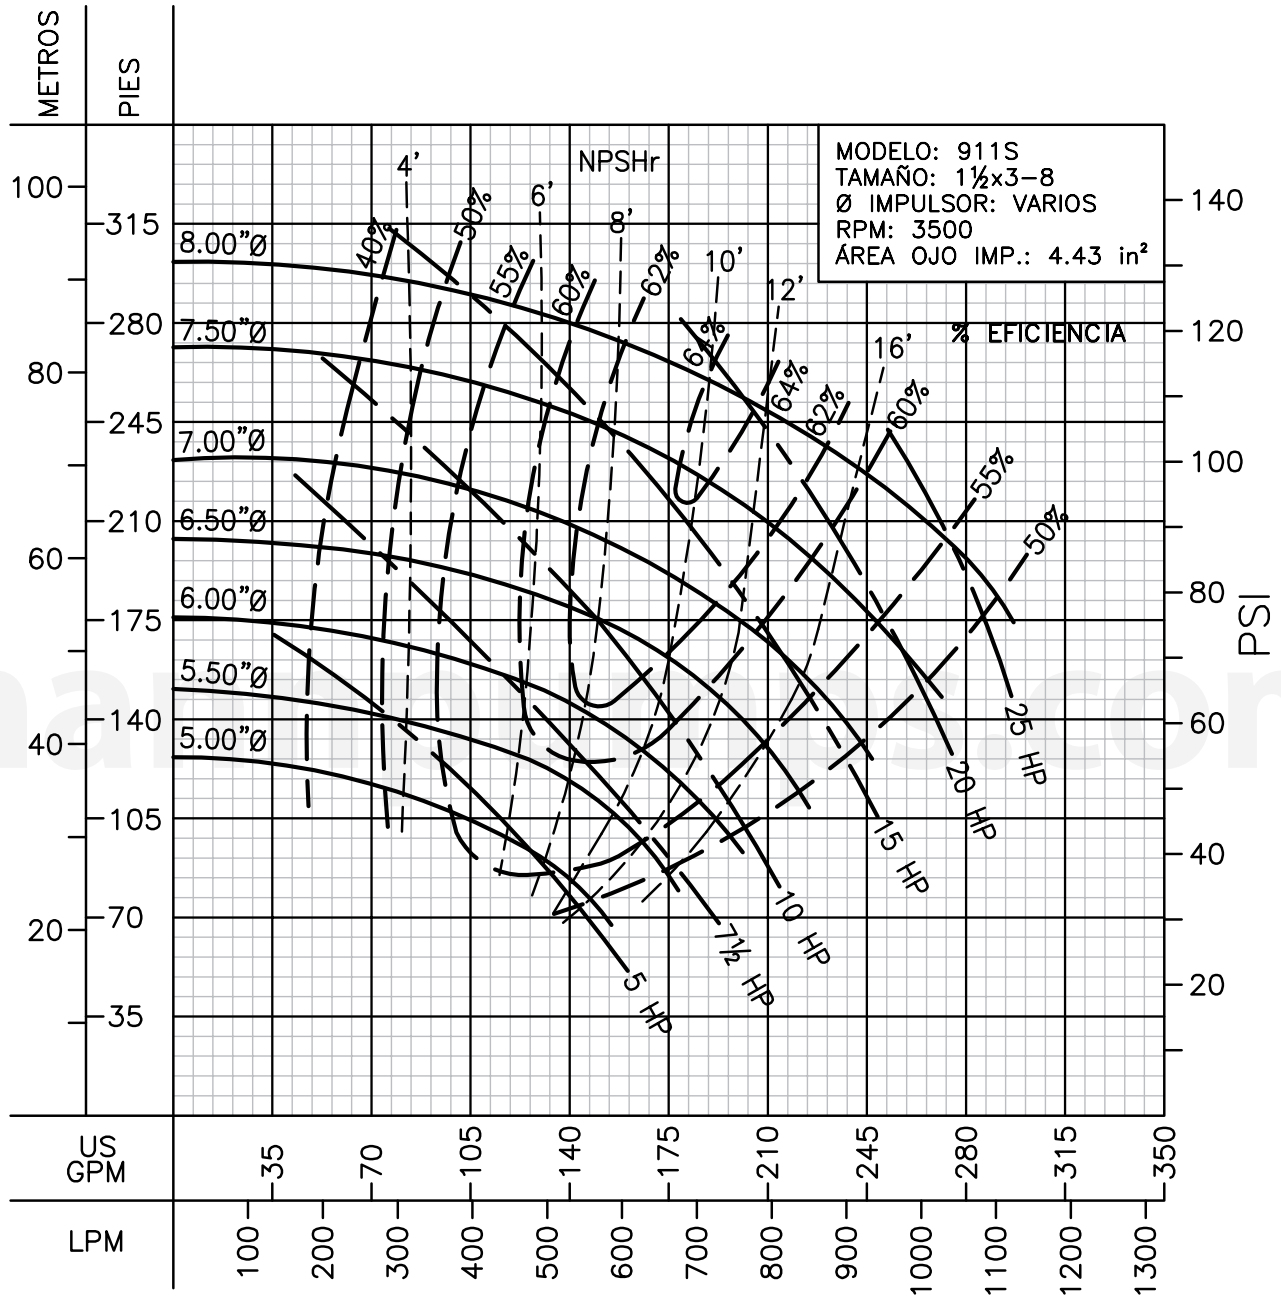

LÍQUIDO: AGUA
 GRAVEDAD ESPECÍFICA: 1.00

TEMPERATURA: 21 °C (70 °F)
 PASO DE ESFERA MÁX.: 0.44 in

Barnes de México, S.A. de C.V.

D. Ladrón de Guevara 302 ote. Monterrey N.L. México C.P. 64500
 (81) 8863.3737 • (81) 8351.3737 • fax (81) 8331.1777

ventas@mannpumps.com

www.mannpumps.com

LÍQUIDO: AGUA
GRAVEDAD ESPECÍFICA: 1.00

TEMPERATURA: 21 °C (70 °F)
PASO DE ESFERA MÁX.: 0.44 in

Barnes de México, S.A. de C.V.

D. Ladrón de Guevara 302 ote. Monterrey N.L. México C.P. 64500
(81) 8863.3737 • (81) 8351.3737 • fax (81) 8331.1777

ventas@mannpumps.com

www.mannpumps.com

LÍQUIDO: AGUA
GRAVEDAD ESPECÍFICA: 1.00

TEMPERATURA: 21 °C (70 °F)
PASO DE ESFERA MÁX.: 0.56 in

Barnes de México, S.A. de C.V.

D. Ladrón de Guevara 302 ote. Monterrey N.L. México C.P. 64500
(81) 8863.3737 • (81) 8351.3737 • fax (81) 8331.1777