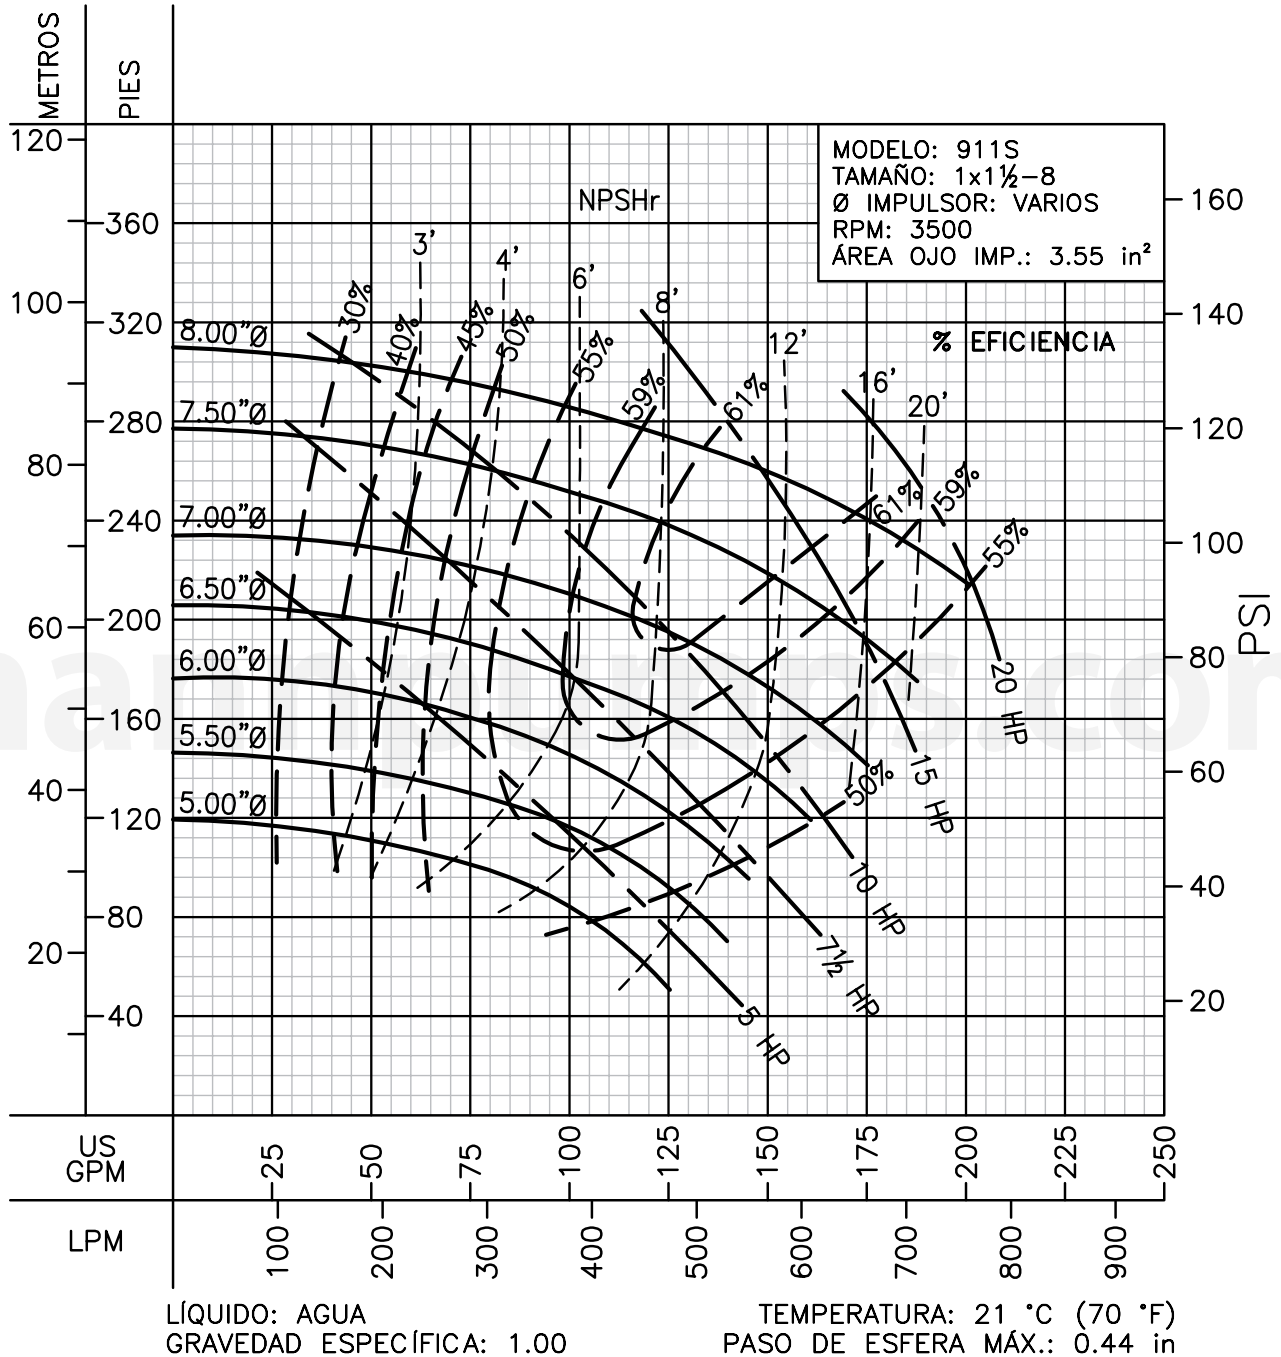

CURVAS DE RENDIMIENTO

Centrífugas ANSI

Serie: 911S

Barnes de México, S.A. de C.V.
D. Ladrón de Guevara 302 ote. Monterrey N.L. México C.P. 64500
(81) 8863.3737 • (81) 8351.3737 • fax (81) 8331.1777
ventas@mannpumps.com
www.mannpumps.com