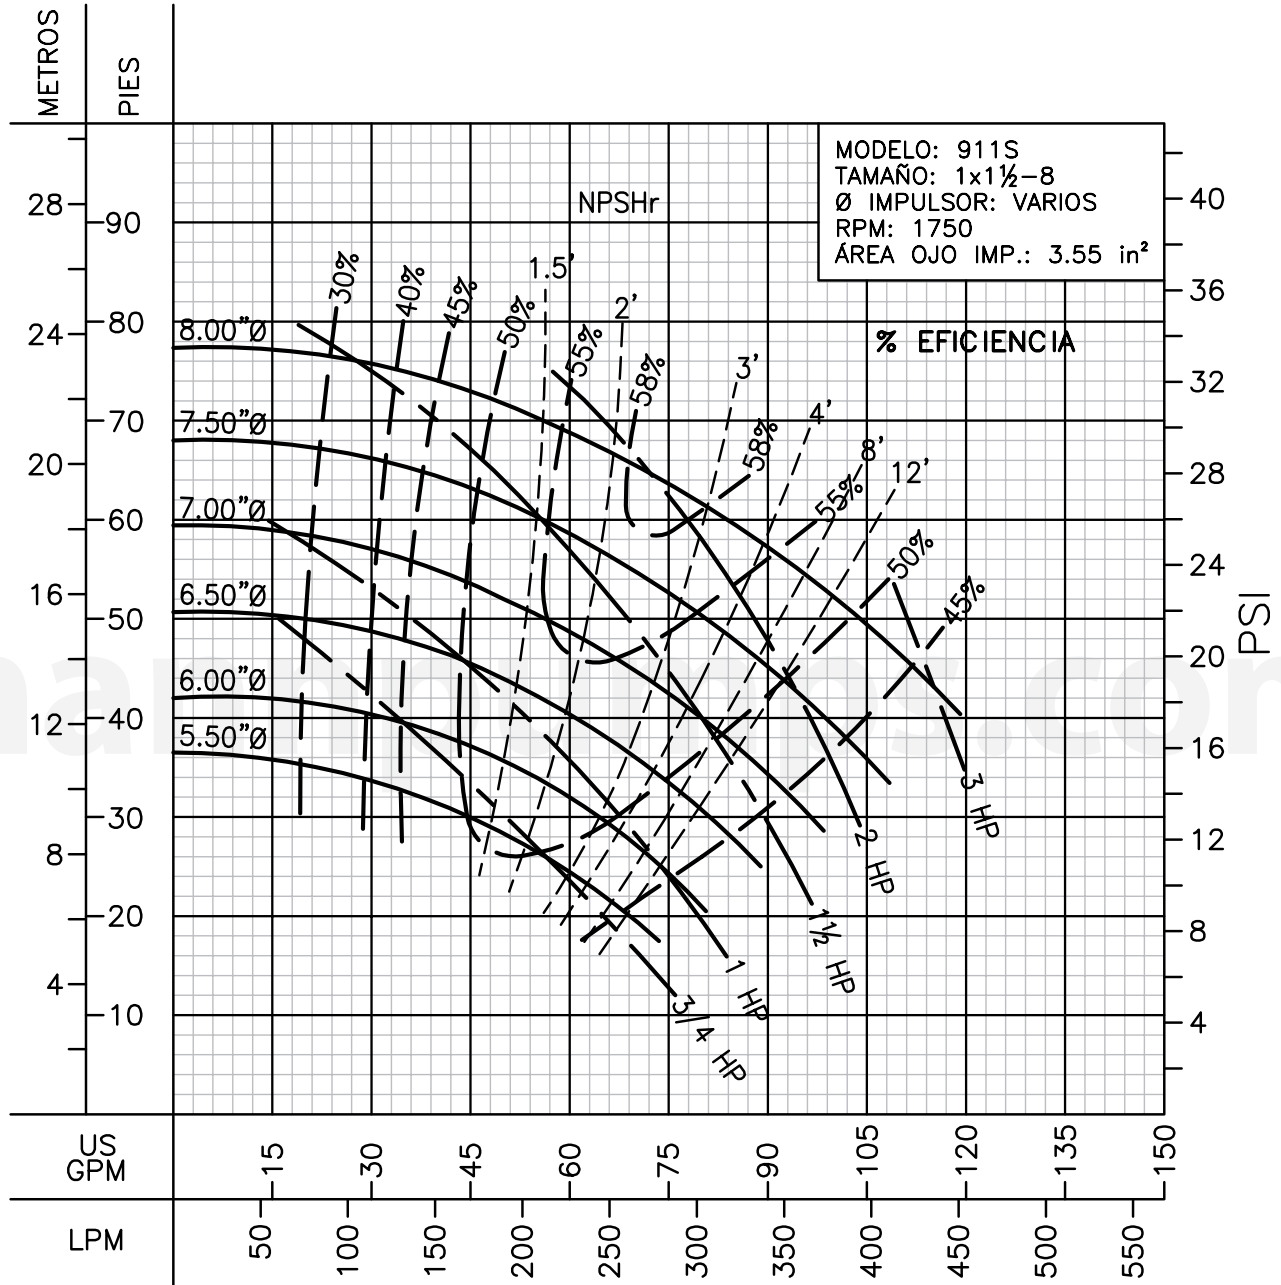

www.mannpumps.com

CURVAS DE RENDIMIENTO

Centrífugas ANSI

Serie: 911S

Barnes de México, S.A. de C.V.
 D. Ladrón de Guevara 302 ote. Monterrey N.L. México C.P. 64500
 (81) 8863.3737 • (81) 8351.3737 • fax (81) 8331.1777
 ventas@mannpumps.com
www.mannpumps.com

LÍQUIDO: AGUA
GRAVEDAD ESPECÍFICA: 1.00

TEMPERATURA: 21 °C (70 °F)
PASO DE ESFERA MÁX.: 0.44 in

Barnes de México, S.A. de C.V.

D. Ladrón de Guevara 302 ote. Monterrey N.L. México C.P. 64500
(81) 8863.3737 • (81) 8351.3737 • fax (81) 8331.1777