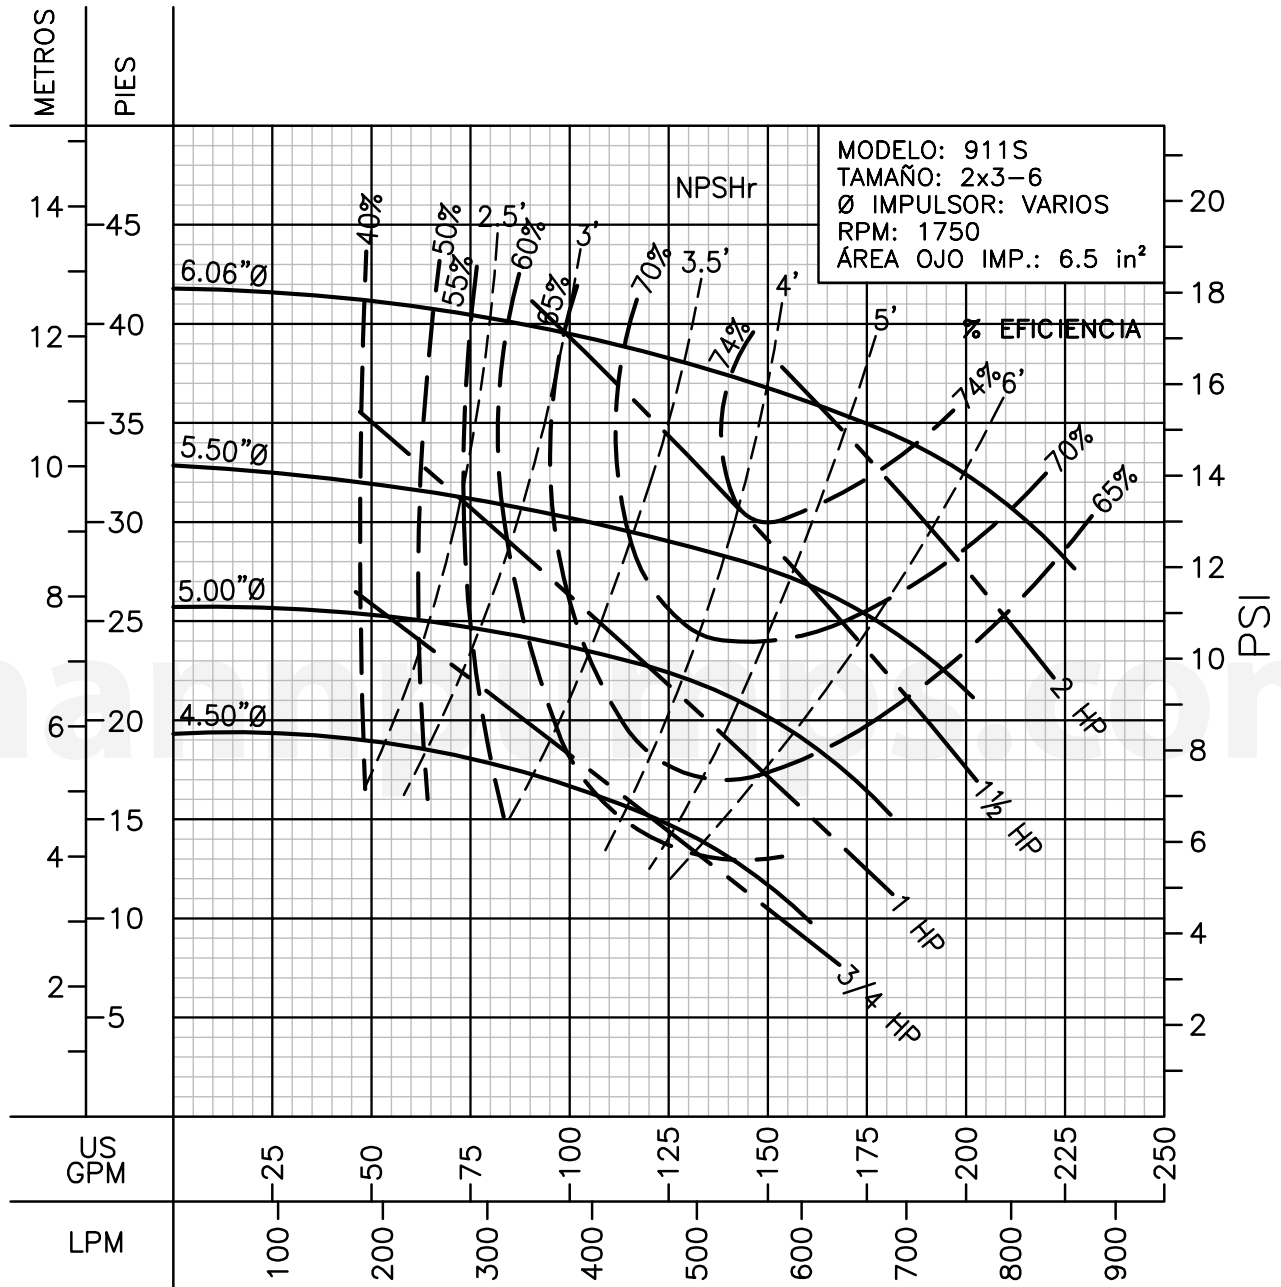

LÍQUIDO: AGUA
GRAVEDAD ESPECÍFICA: 1.00

TEMPERATURA: 21 °C (70 °F)
PASO DE ESFERA MÁX.: 0.44 in

Barnes de México, S.A. de C.V.

D. Ladrón de Guevara 302 ote. Monterrey N.L. México C.P. 64500
(81) 8863.3737 • (81) 8351.3737 • fax (81) 8331.1777

ventas@mannpumps.com

www.mannpumps.com