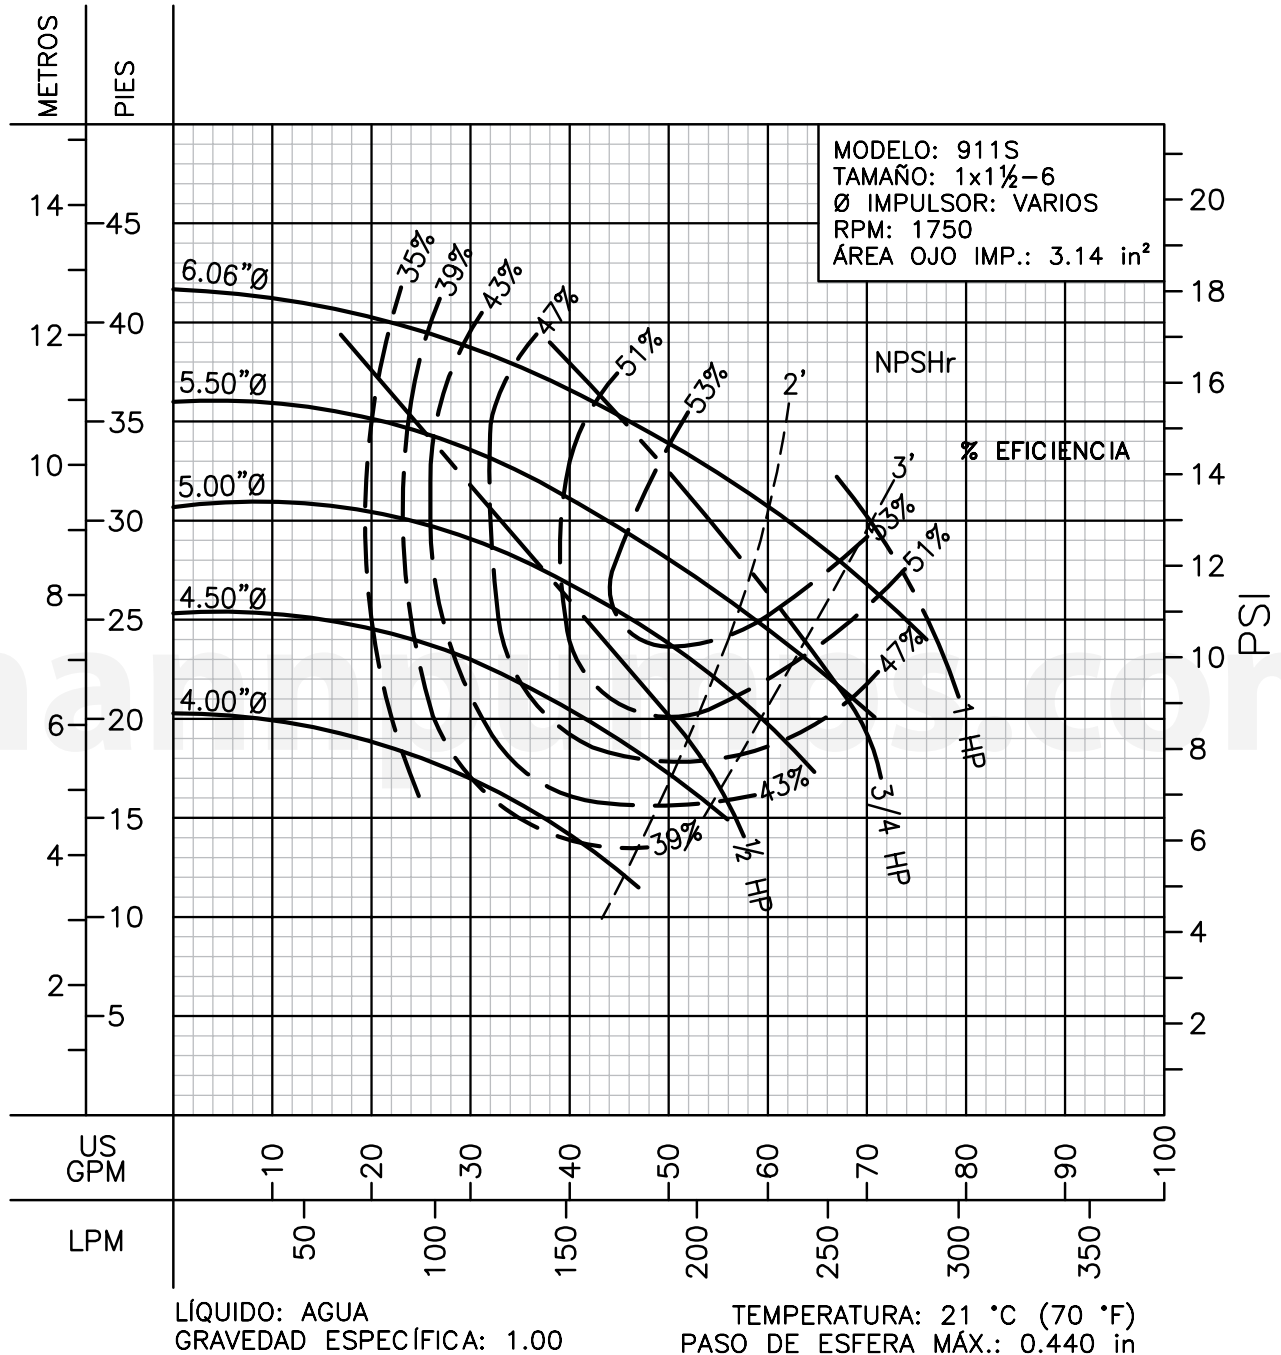

Barnes de México, S.A. de C.V.

D. Ladrón de Guevara 302 ote. Monterrey N.L. México C.P. 64500

(81) 8863.3737 • (81) 8351.3737 • fax (81) 8331.1777

ventas@mannpumps.com

www.mannpumps.com