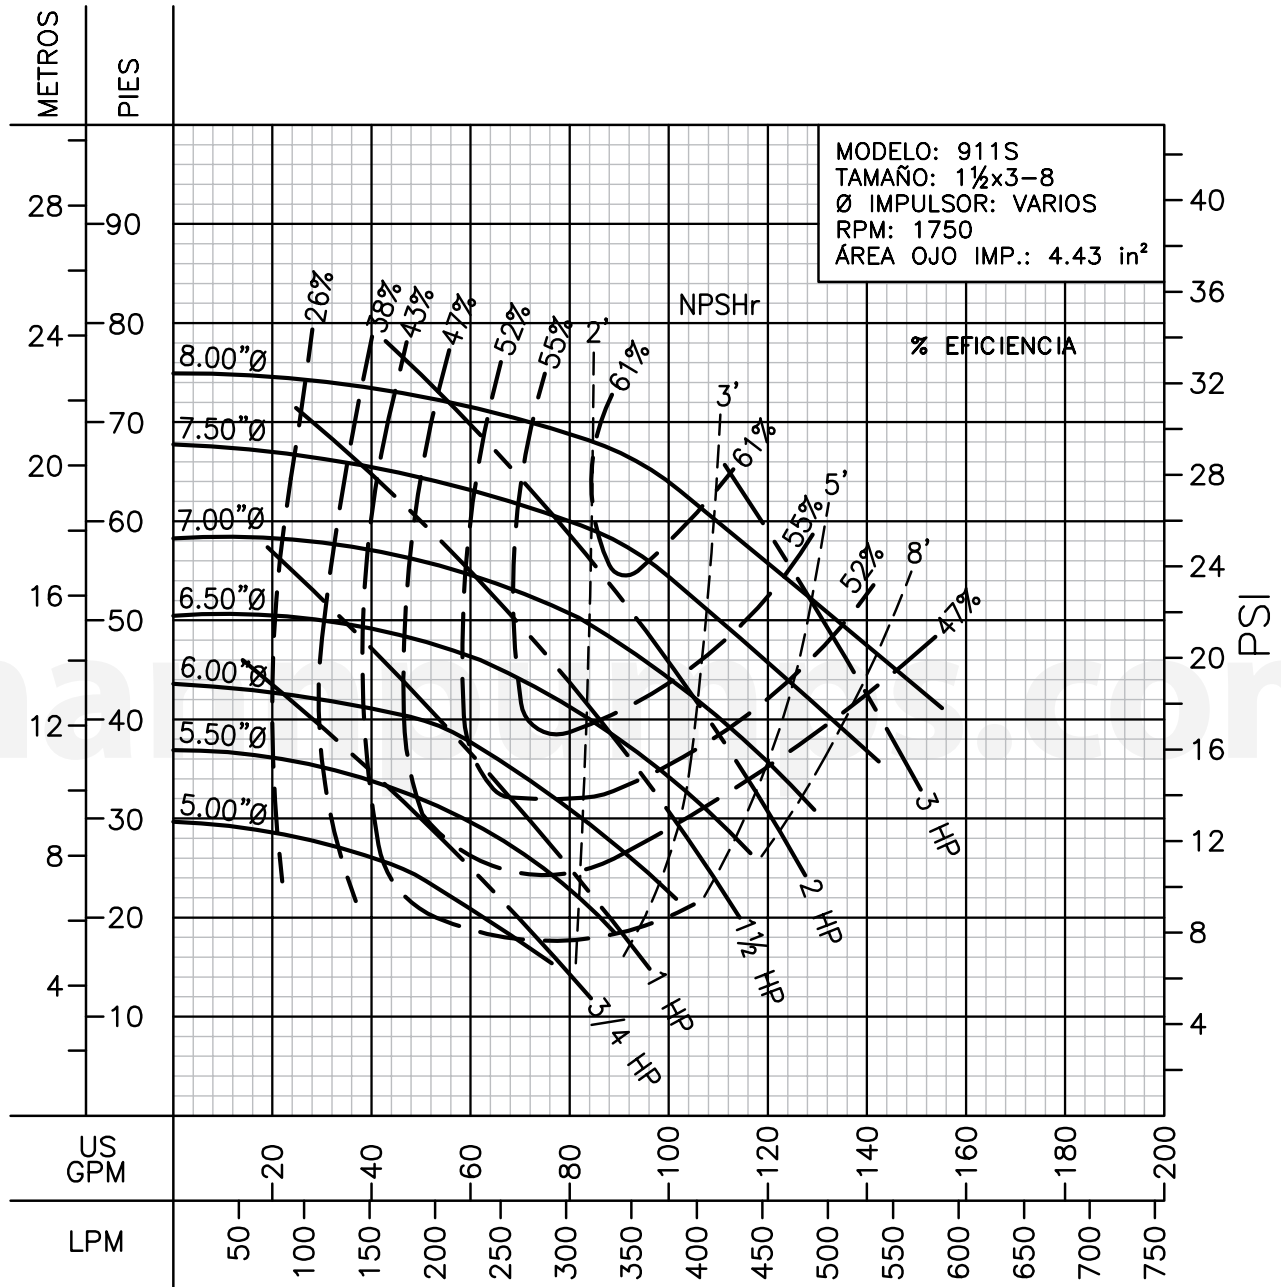

LÍQUIDO: AGUA
GRAVEDAD ESPECÍFICA: 1.00

TEMPERATURA: 21 °C (70 °F)
PASO DE ESFERA MÁX.: 0.56 in

Barnes de México, S.A. de C.V.

D. Ladrón de Guevara 302 ote. Monterrey N.L. México C.P. 64500
(81) 8863.3737 • (81) 8351.3737 • fax (81) 8331.1777

ventas@mannpumps.com

www.mannpumps.com