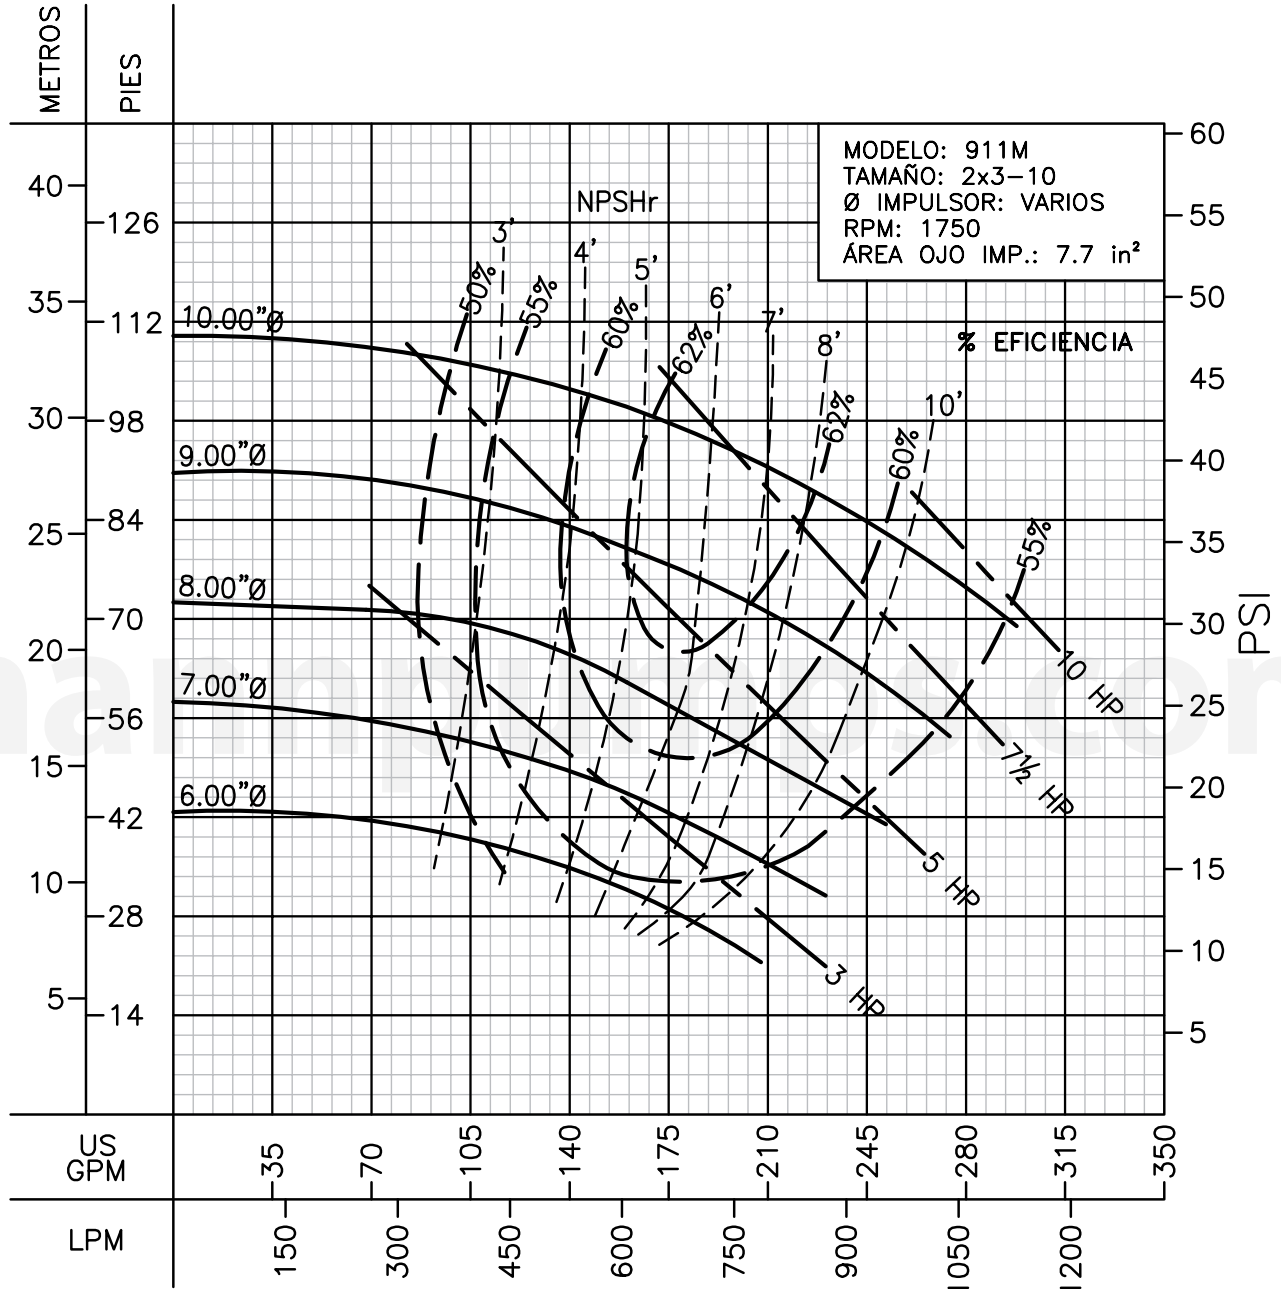

LÍQUIDO: AGUA
GRAVEDAD ESPECÍFICA: 1.00

TEMPERATURA: 21 °C (70 °F)
PASO DE ESFERA MÁX.: 0.75 in

Barnes de México, S.A. de C.V.

D. Ladrón de Guevara 302 ote. Monterrey N.L. México C.P. 64500
(81) 8863.3737 • (81) 8351.3737 • fax (81) 8331.1777

ventas@mannpumps.com

www.mannpumps.com