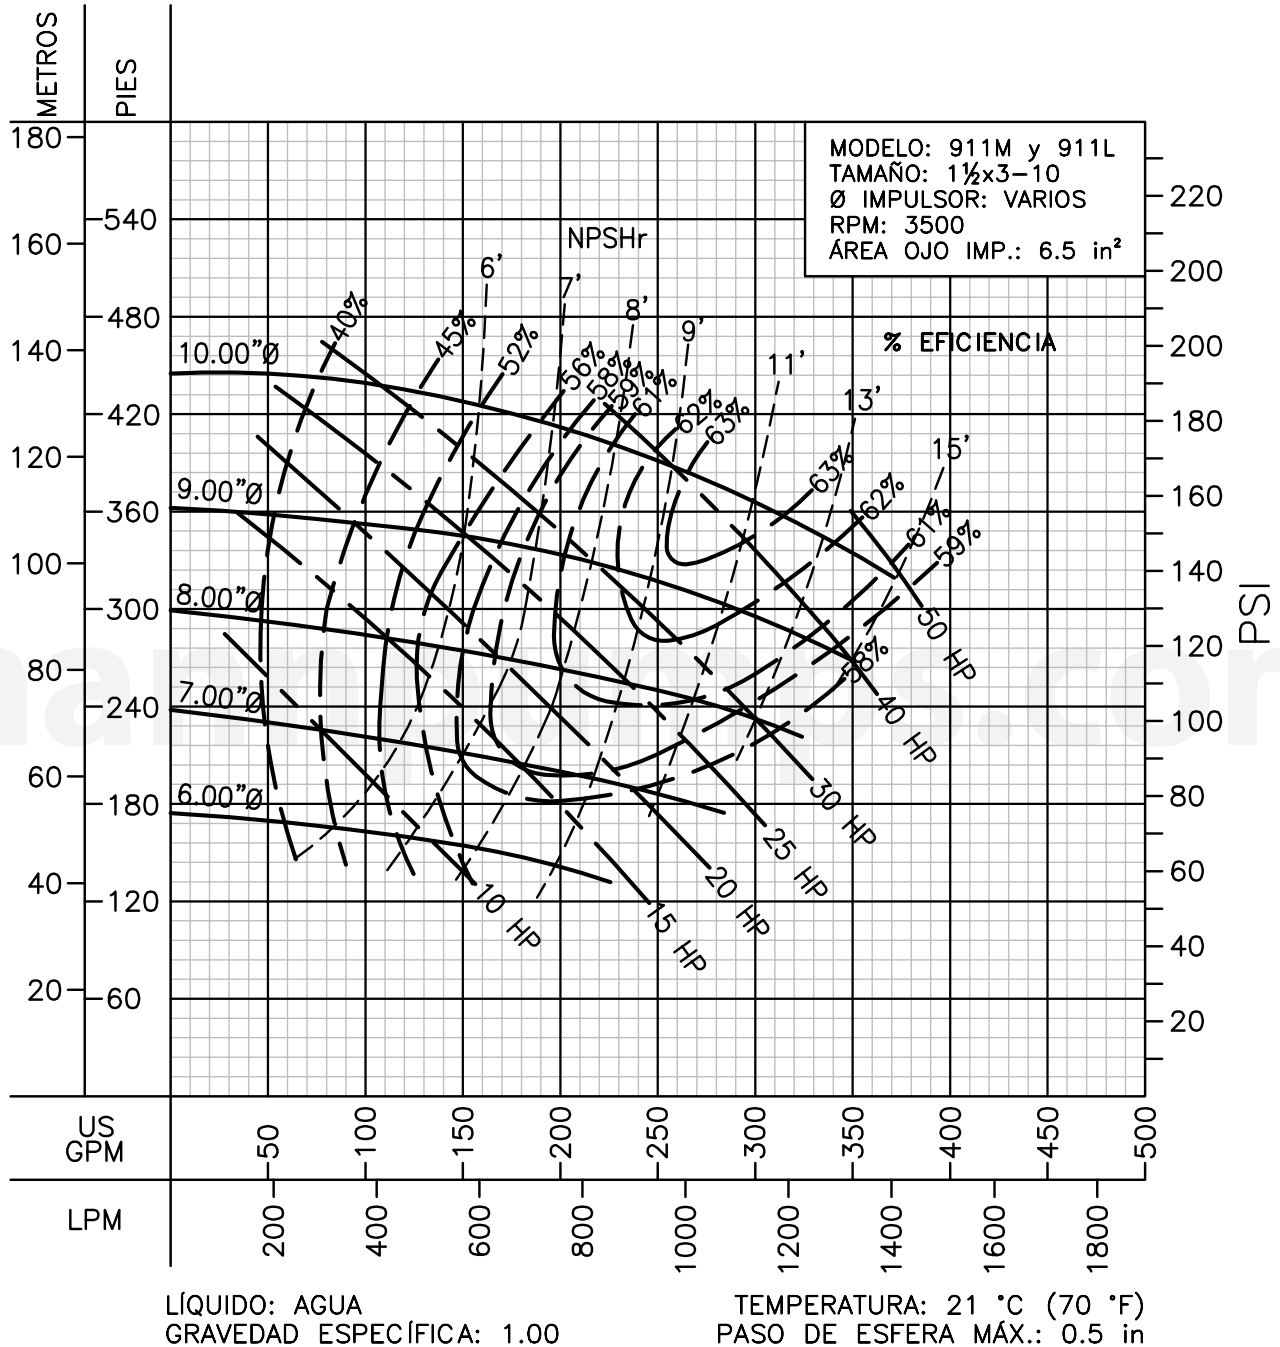

CURVAS DE RENDIMIENTO

Centrífugas ANSI

Serie: 911M y 911L

Barnes de México, S.A. de C.V.
D. Ladrón de Guevara 302 ote. Monterrey N.L. México C.P. 64500
(81) 8863.3737 • (81) 8351.3737 • fax (81) 8331.1777
ventas@mannpumps.com
www.mannpumps.com