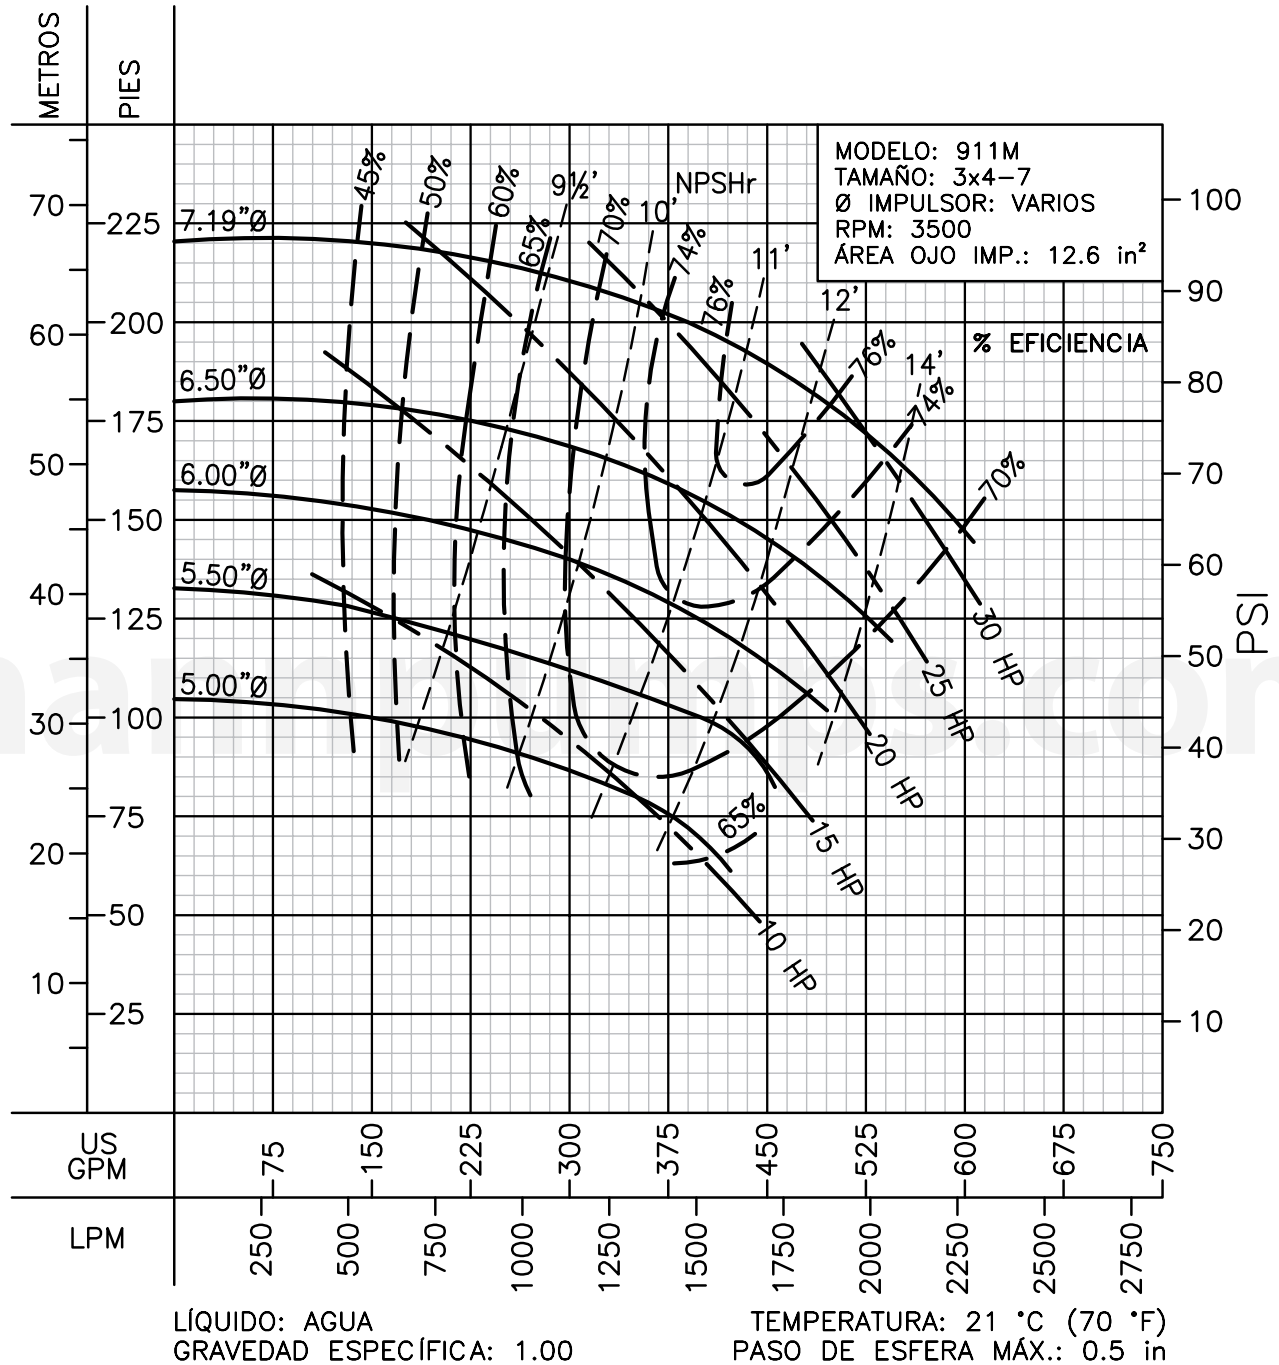

CURVAS DE RENDIMIENTO

Centrífugas ANSI

Serie: 911M

Barnes de México, S.A. de C.V.
 D. Ladrón de Guevara 302 ote. Monterrey N.L. México C.P. 64500
 (81) 8863.3737 • (81) 8351.3737 • fax (81) 8331.1777
 ventas@mannpumps.com
 www.mannpumps.com