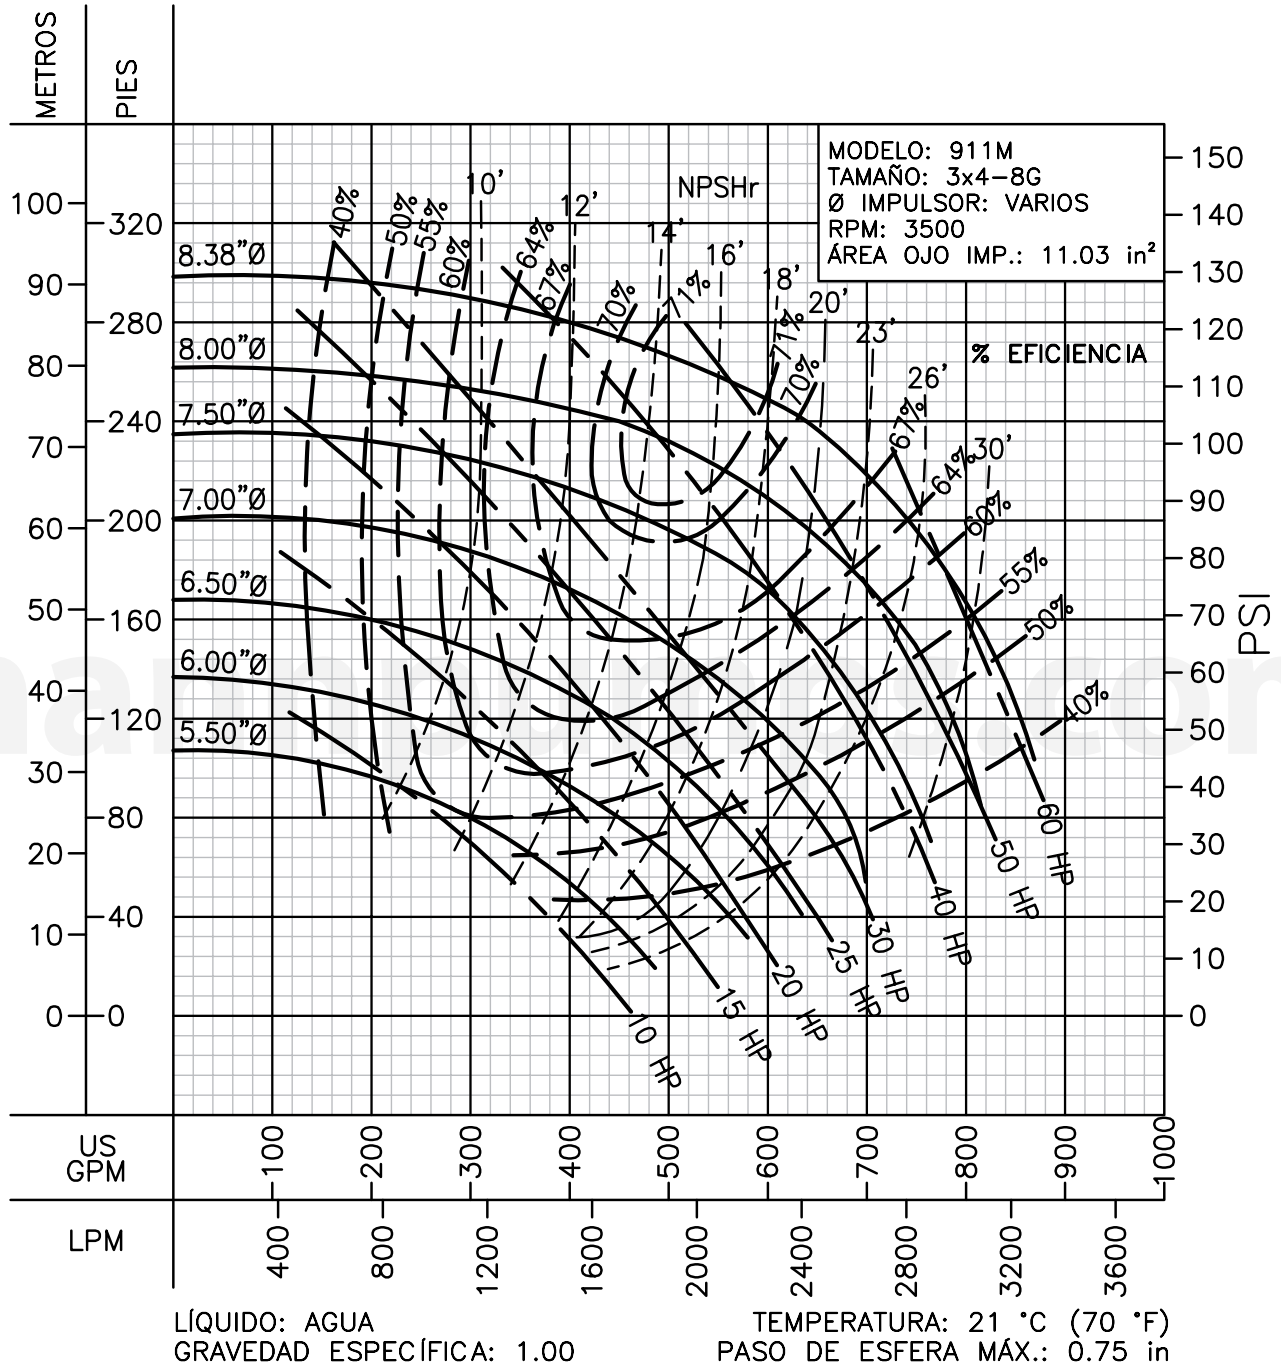

Barnes de México, S.A. de C.V.

D. Ladrón de Guevara 302 ote. Monterrey N.L. México C.P. 64500
(81) 8863.3737 • (81) 8351.3737 • fax (81) 8331.1777

ventas@mannpumps.com

www.mannpumps.com