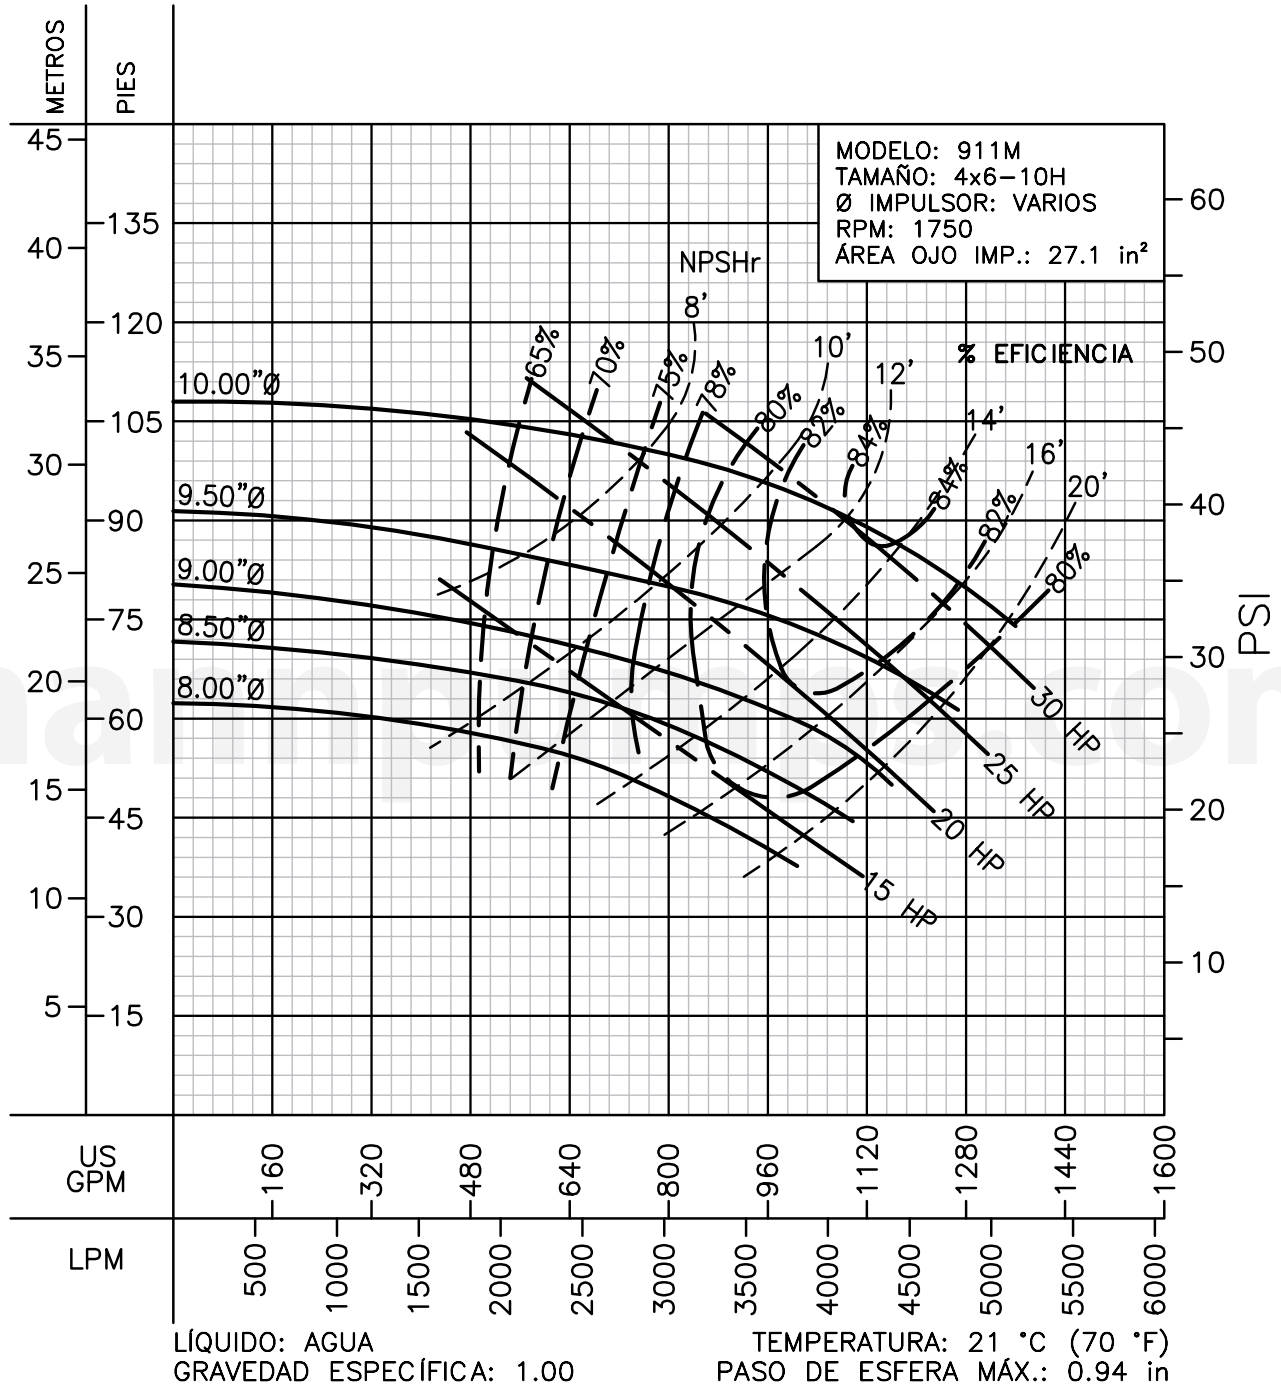

Barnes de México, S.A. de C.V.

D. Ladrón de Guevara 302 ote. Monterrey N.L. México C.P. 64500
(81) 8863.3737 • (81) 8351.3737 • fax (81) 8331.1777

ventas@mannpumps.com

www.mannpumps.com