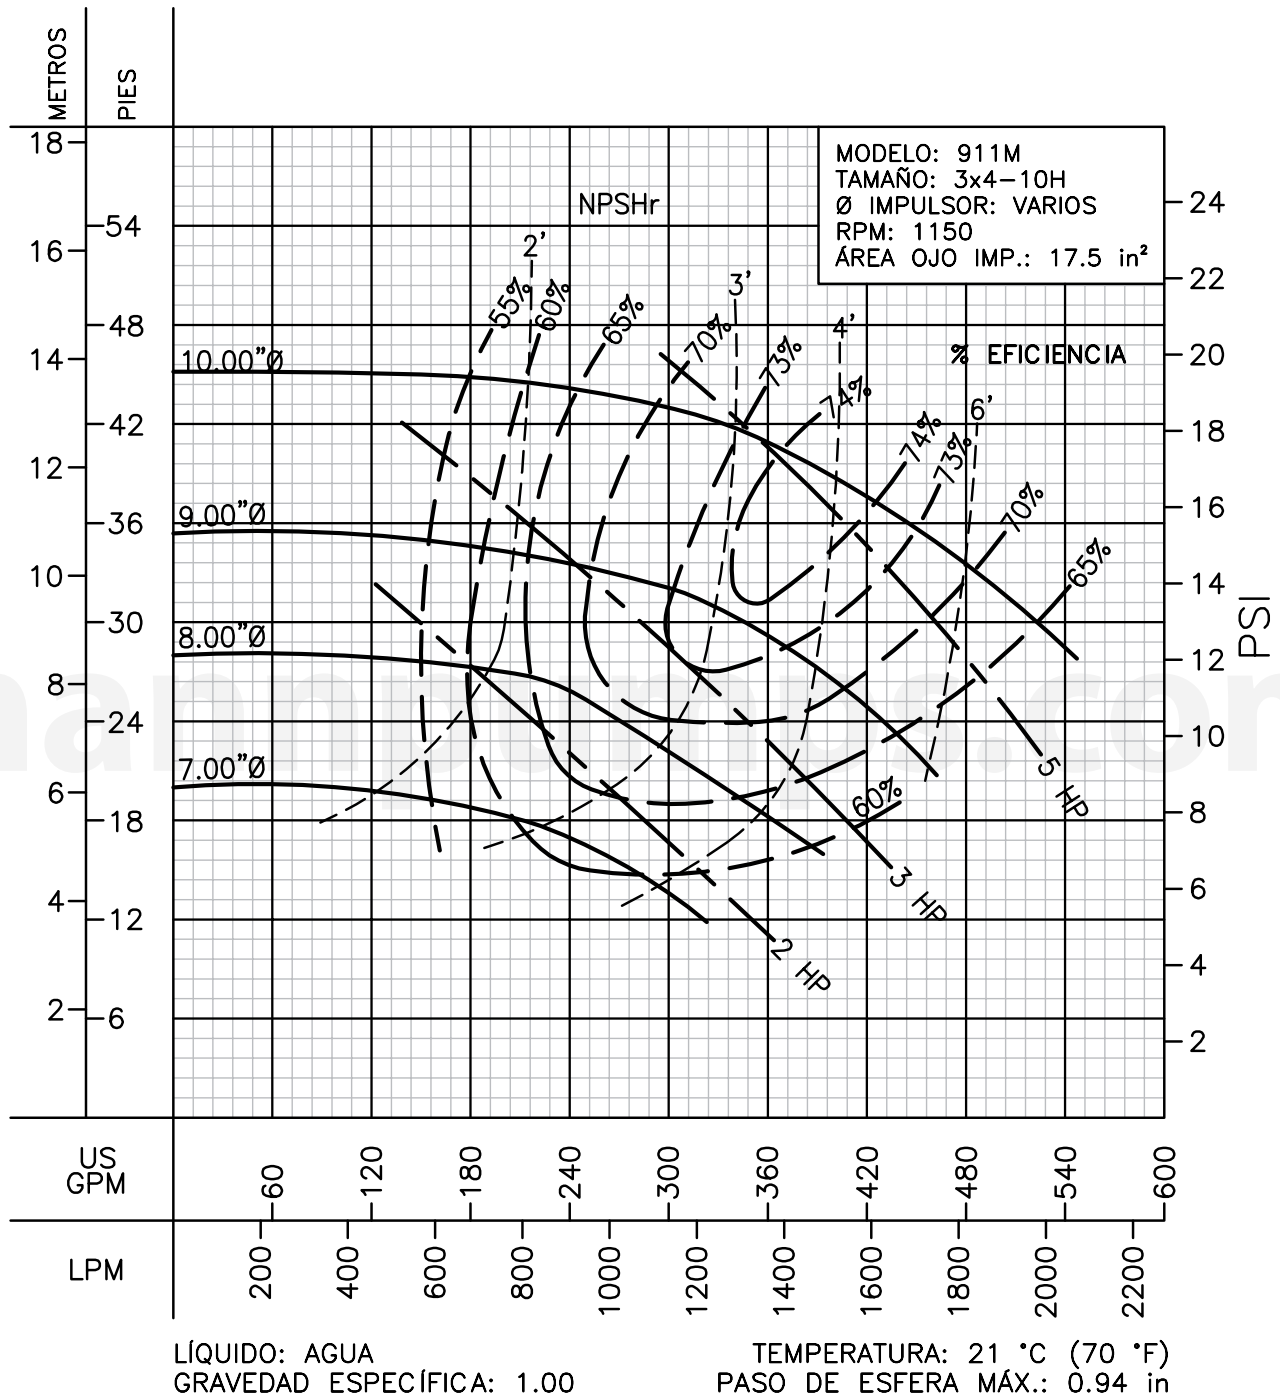

Barnes de México, S.A. de C.V.
D. Ladrón de Guevara 302 ote. Monterrey N.L. México C.P. 64500
(81) 8863.3737 • (81) 8351.3737 • fax (81) 8331.1777
ventas@mannpumps.com
www.mannpumps.com