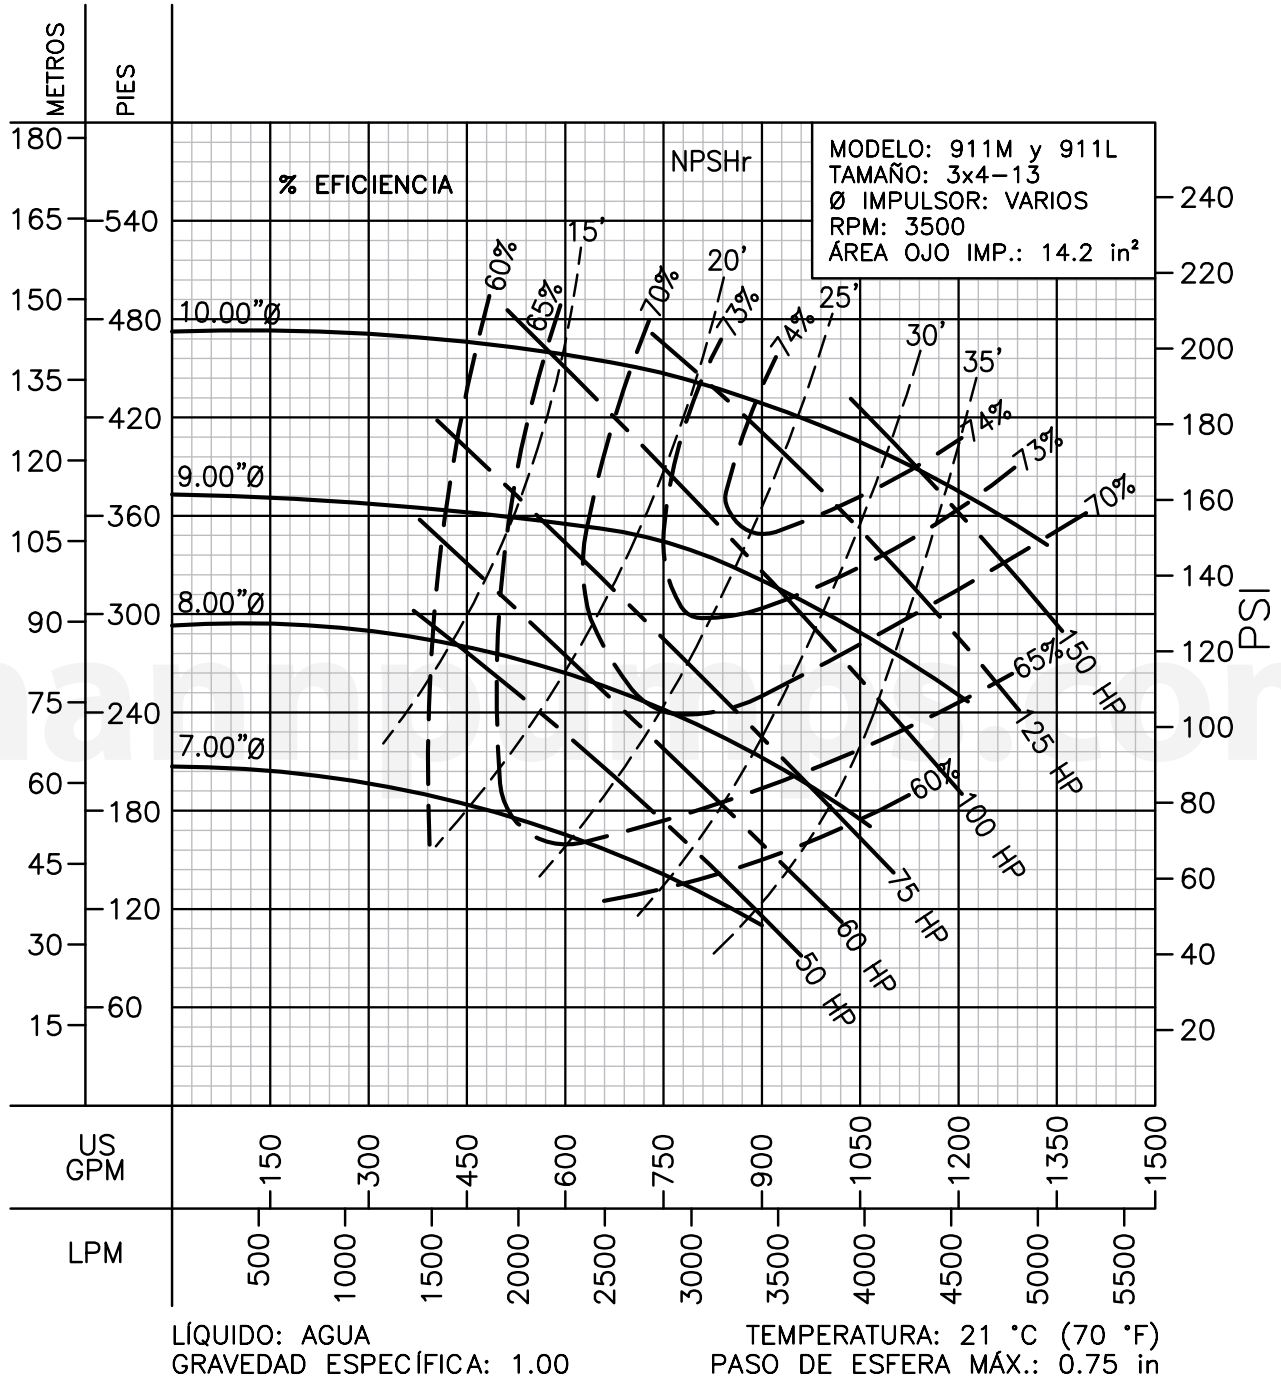

Barnes de México, S.A. de C.V.
D. Ladrón de Guevara 302 ote. Monterrey N.L. México C.P. 64500
(81) 8863.3737 • (81) 8351.3737 • fax (81) 8331.1777
ventas@mannpumps.com
www.mannpumps.com