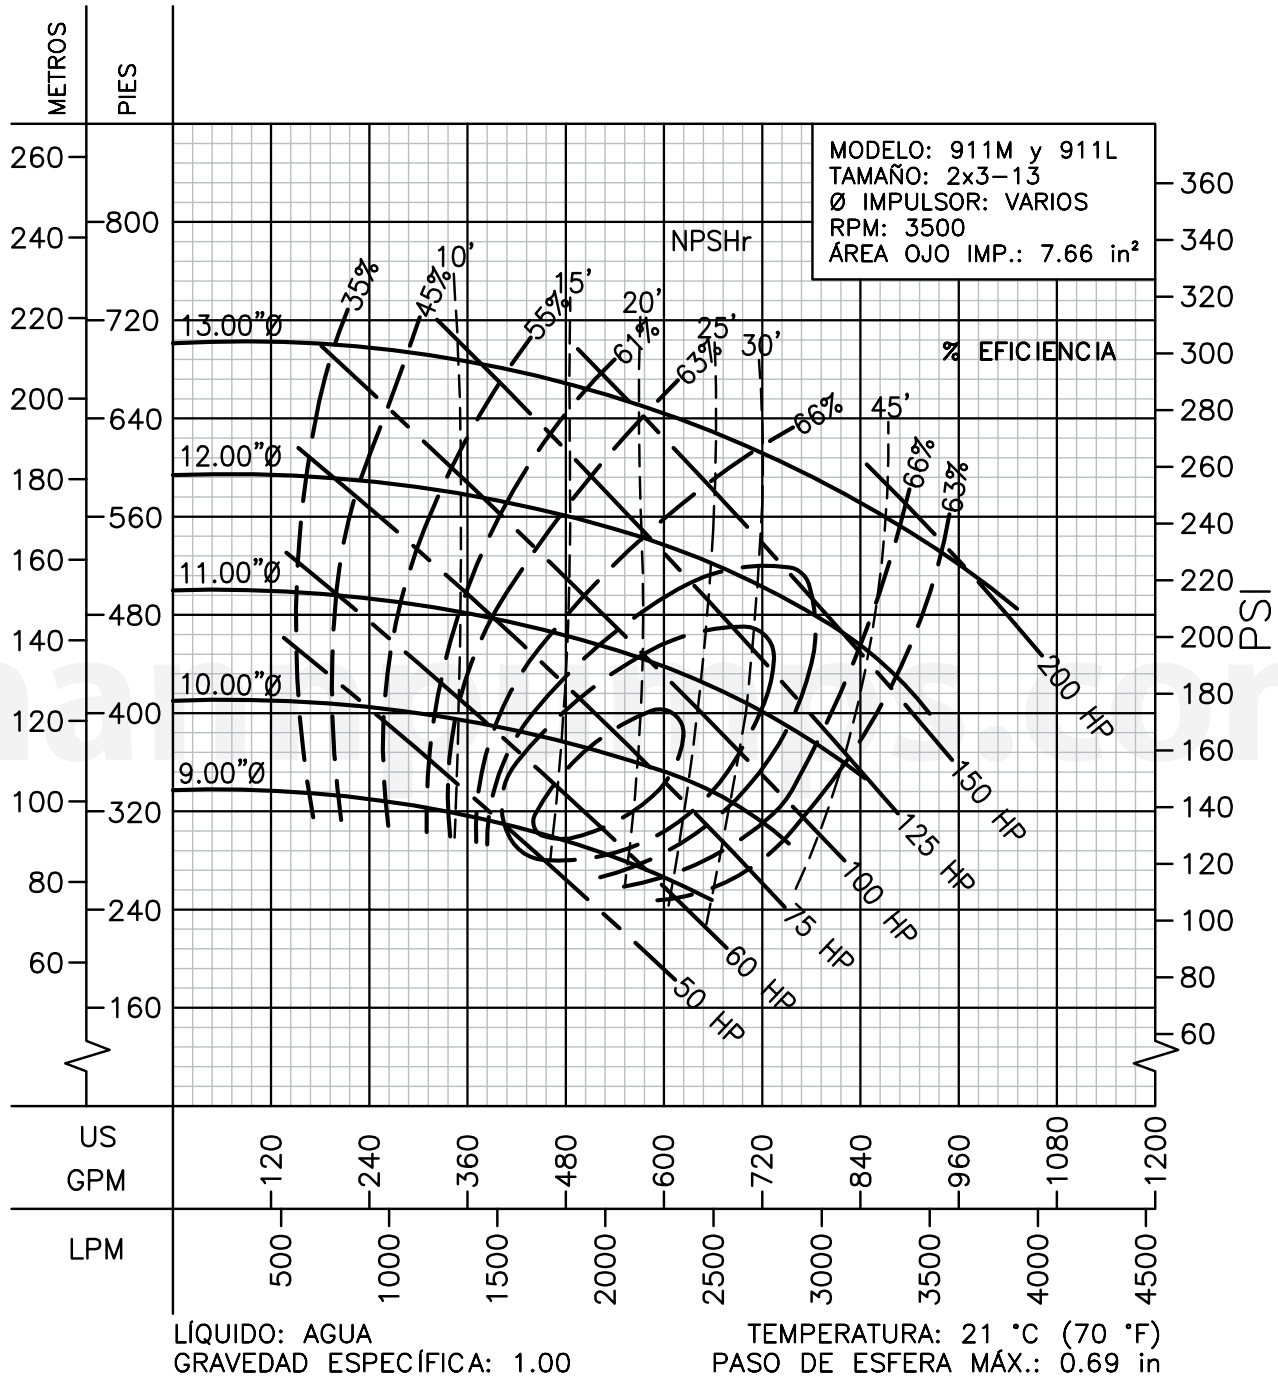

D. Ladrón de Guevara 302 ote. Monterrey N.L. México C.P. 64500

(81) 8863.3737 • (81) 8351.3737 • fax (81) 8331.1777

ventas@mannpumps.com

www.mannpumps.com

CURVAS DE RENDIMIENTO

Centrífugas ANSI

Serie: 911M y 911L