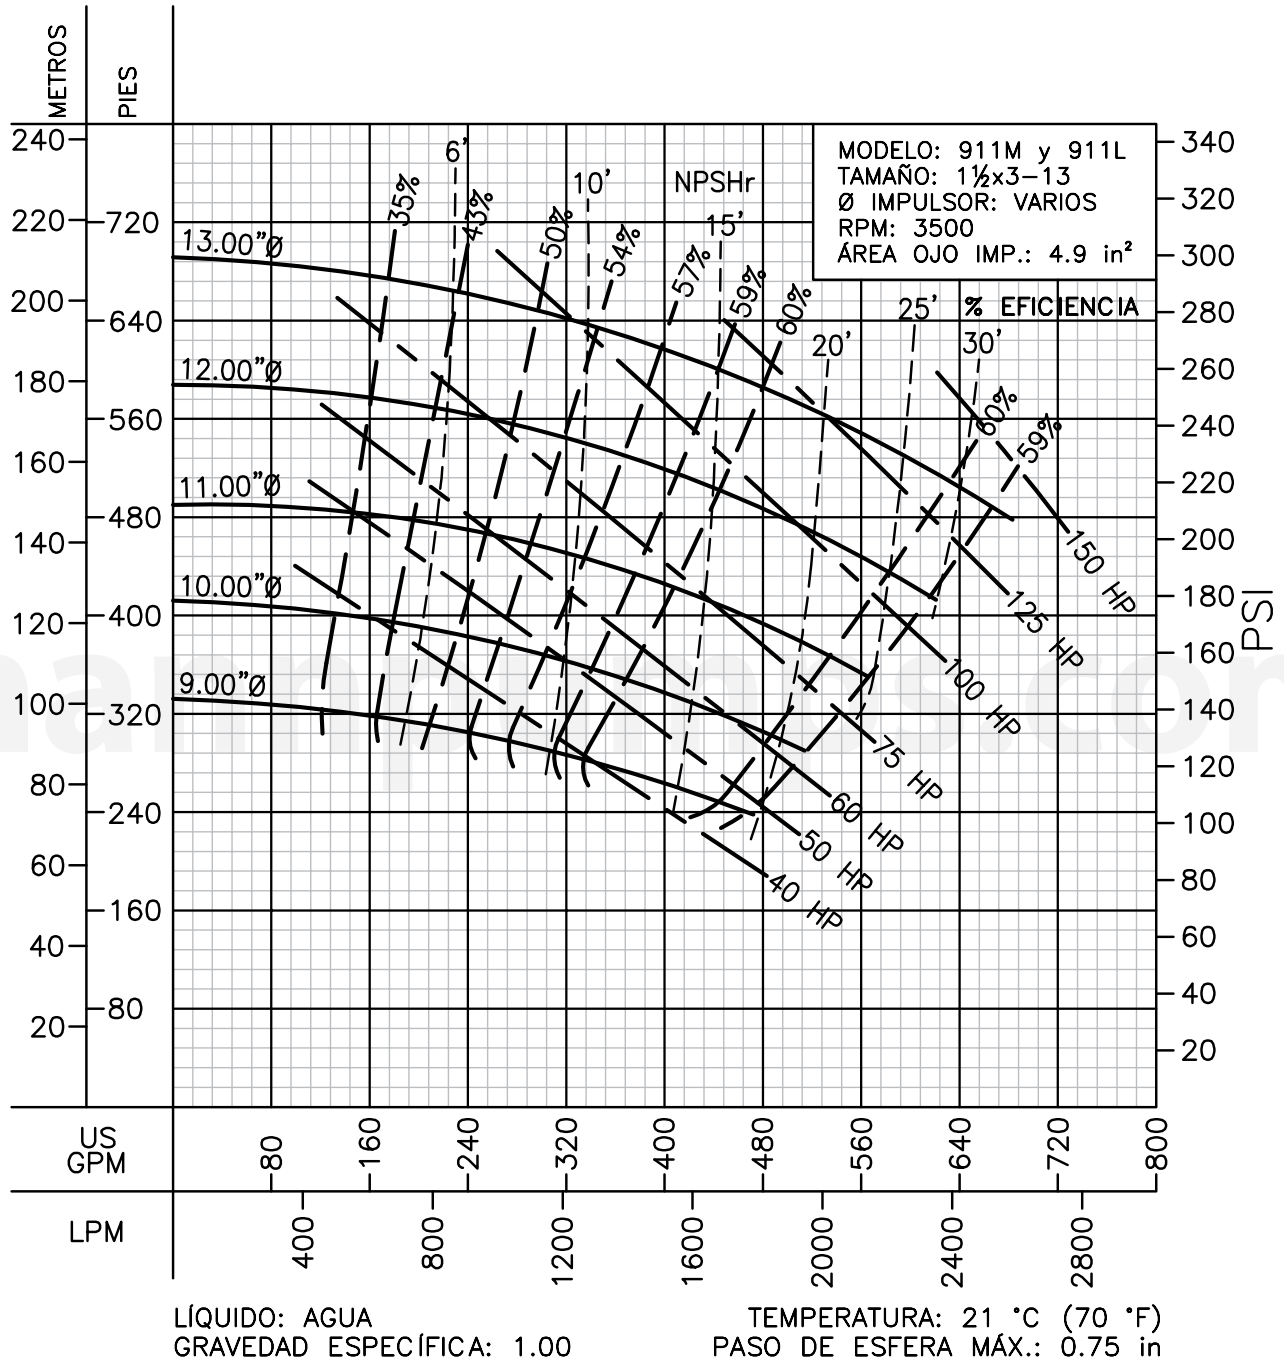

Barnes de México, S.A. de C.V.

D. Ladrón de Guevara 302 ote. Monterrey N.L. México C.P. 64500

(81) 8863.3737 • (81) 8351.3737 • fax (81) 8331.1777

ventas@mannpumps.com

www.mannpumps.com