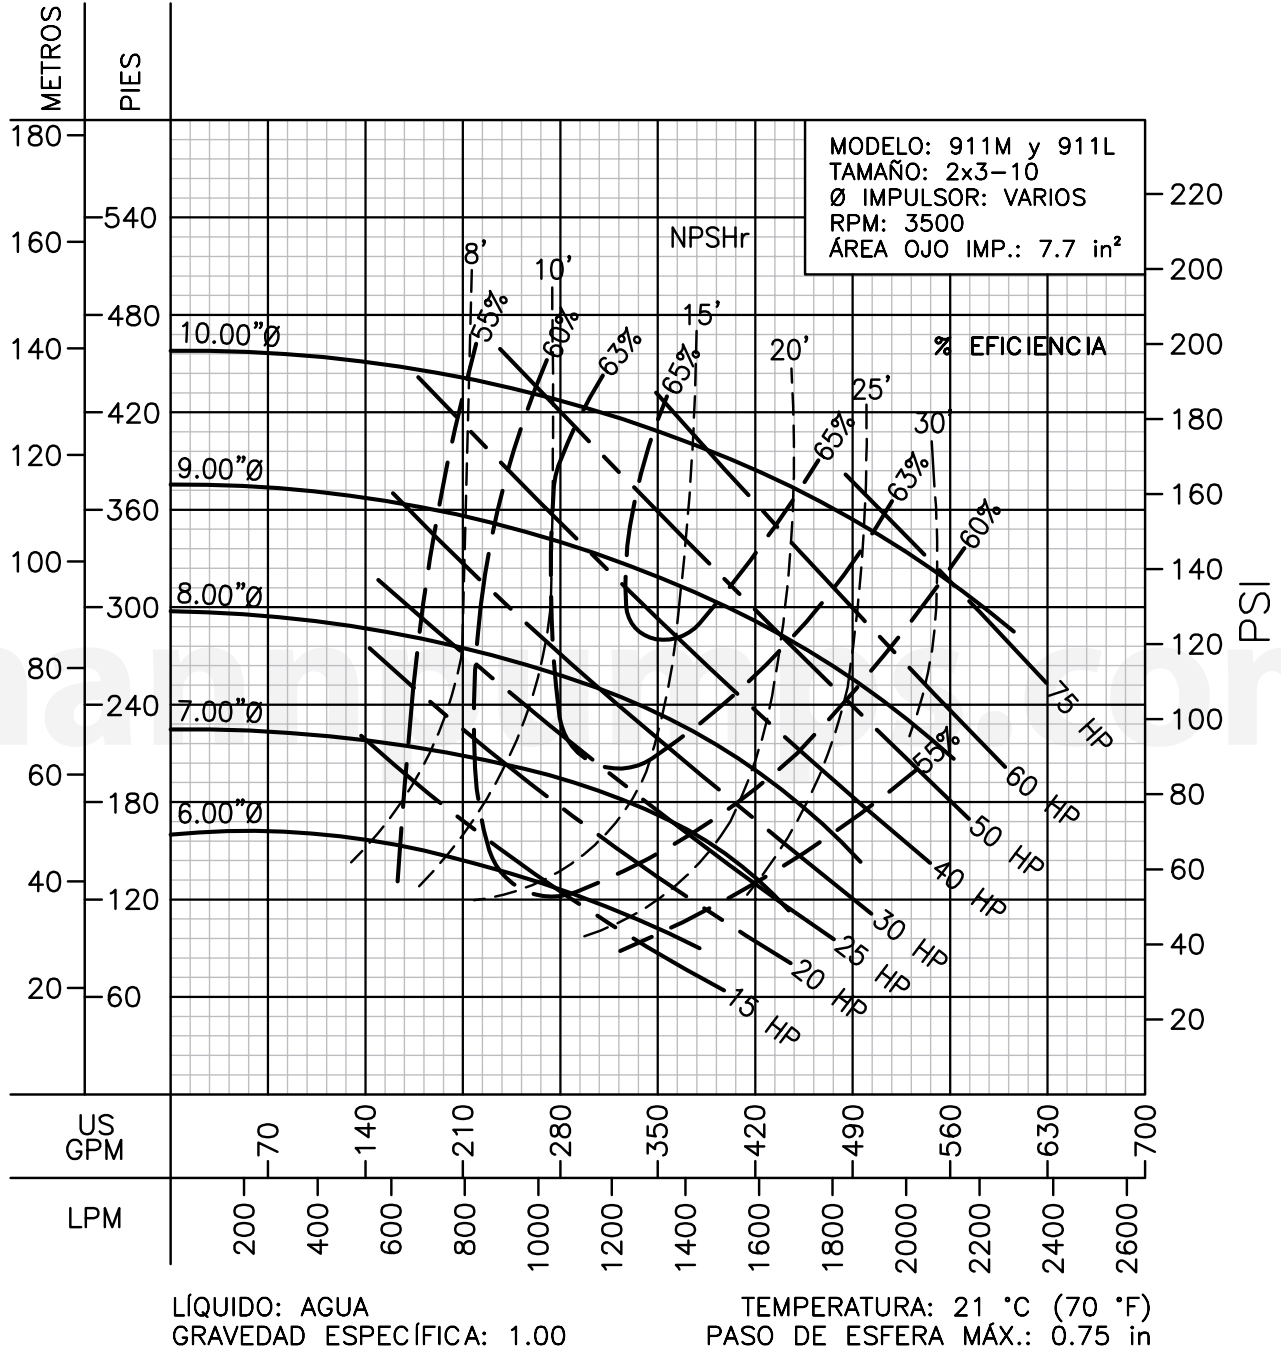

Barnes de México, S.A. de C.V.

D. Ladrón de Guevara 302 ote. Monterrey N.L. México C.P. 64500
(81) 8863.3737 • (81) 8351.3737 • fax (81) 8331.1777

ventas@mannpumps.com

www.mannpumps.com