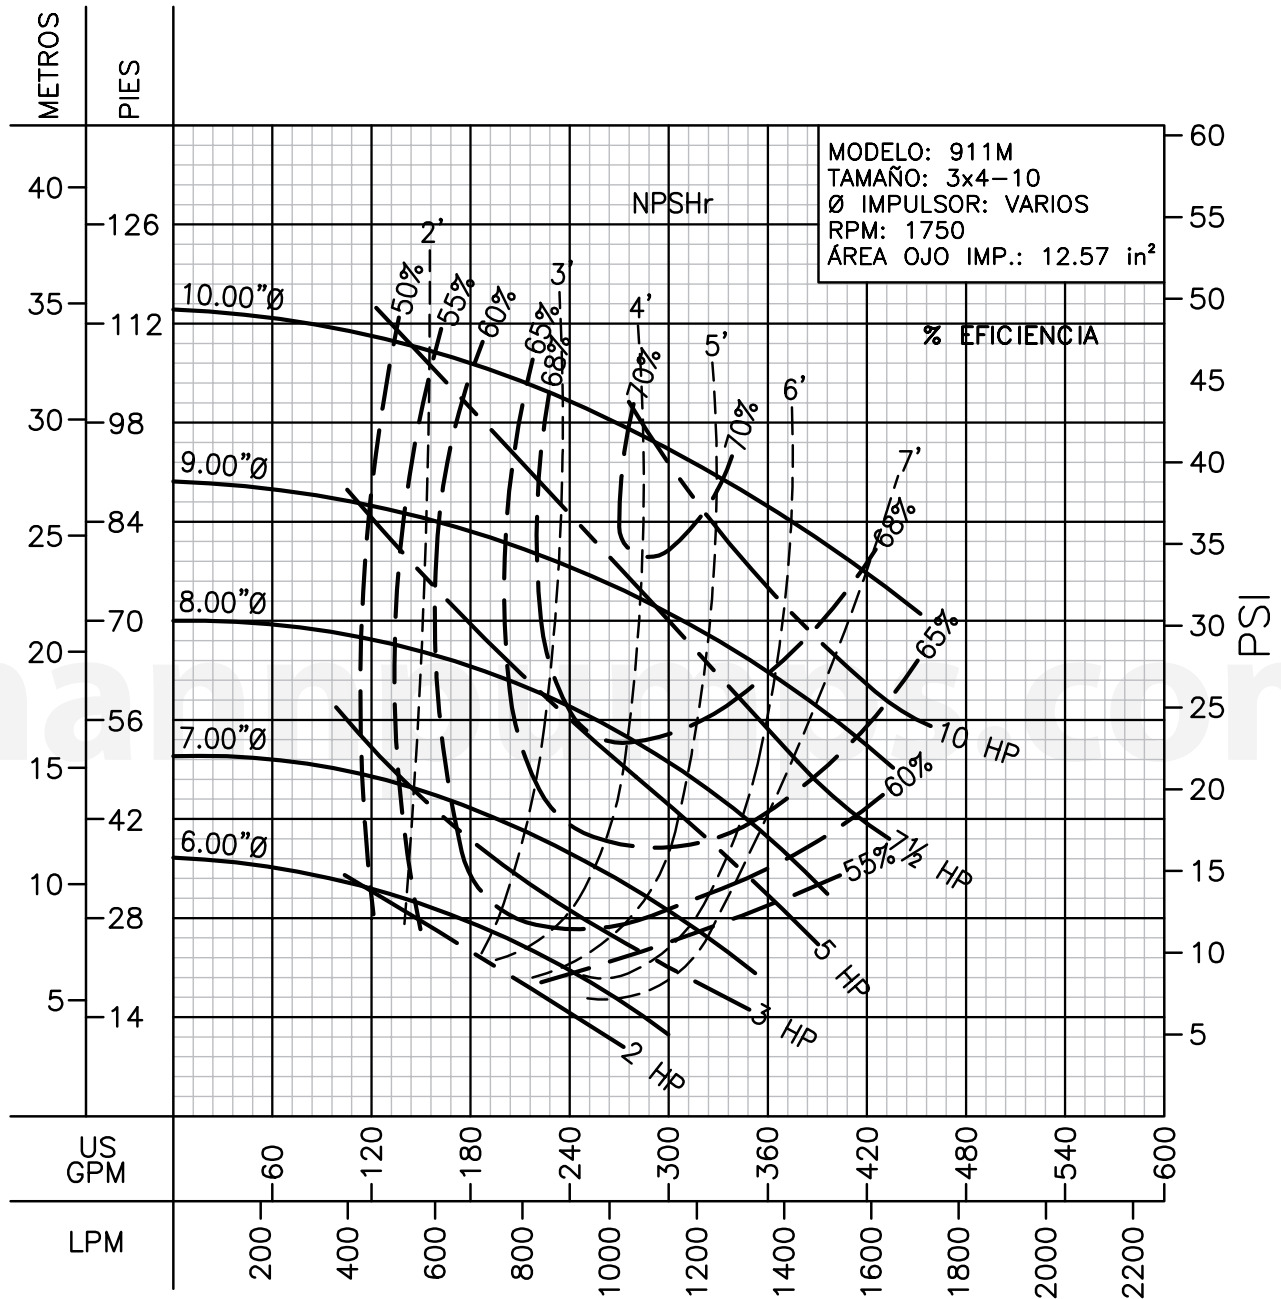

www.mannpumps.com

LÍQUIDO: AGUA
GRAVEDAD ESPECÍFICA: 1.00

TEMPERATURA: 21 °C (70 °F)
PASO DE ESFERA MÁX.: 0.5 in

Barnes de México, S.A. de C.V.

D. Ladrón de Guevara 302 ote. Monterrey N.L. México C.P. 64500
(81) 8863.3737 • (81) 8351.3737 • fax (81) 8331.1777