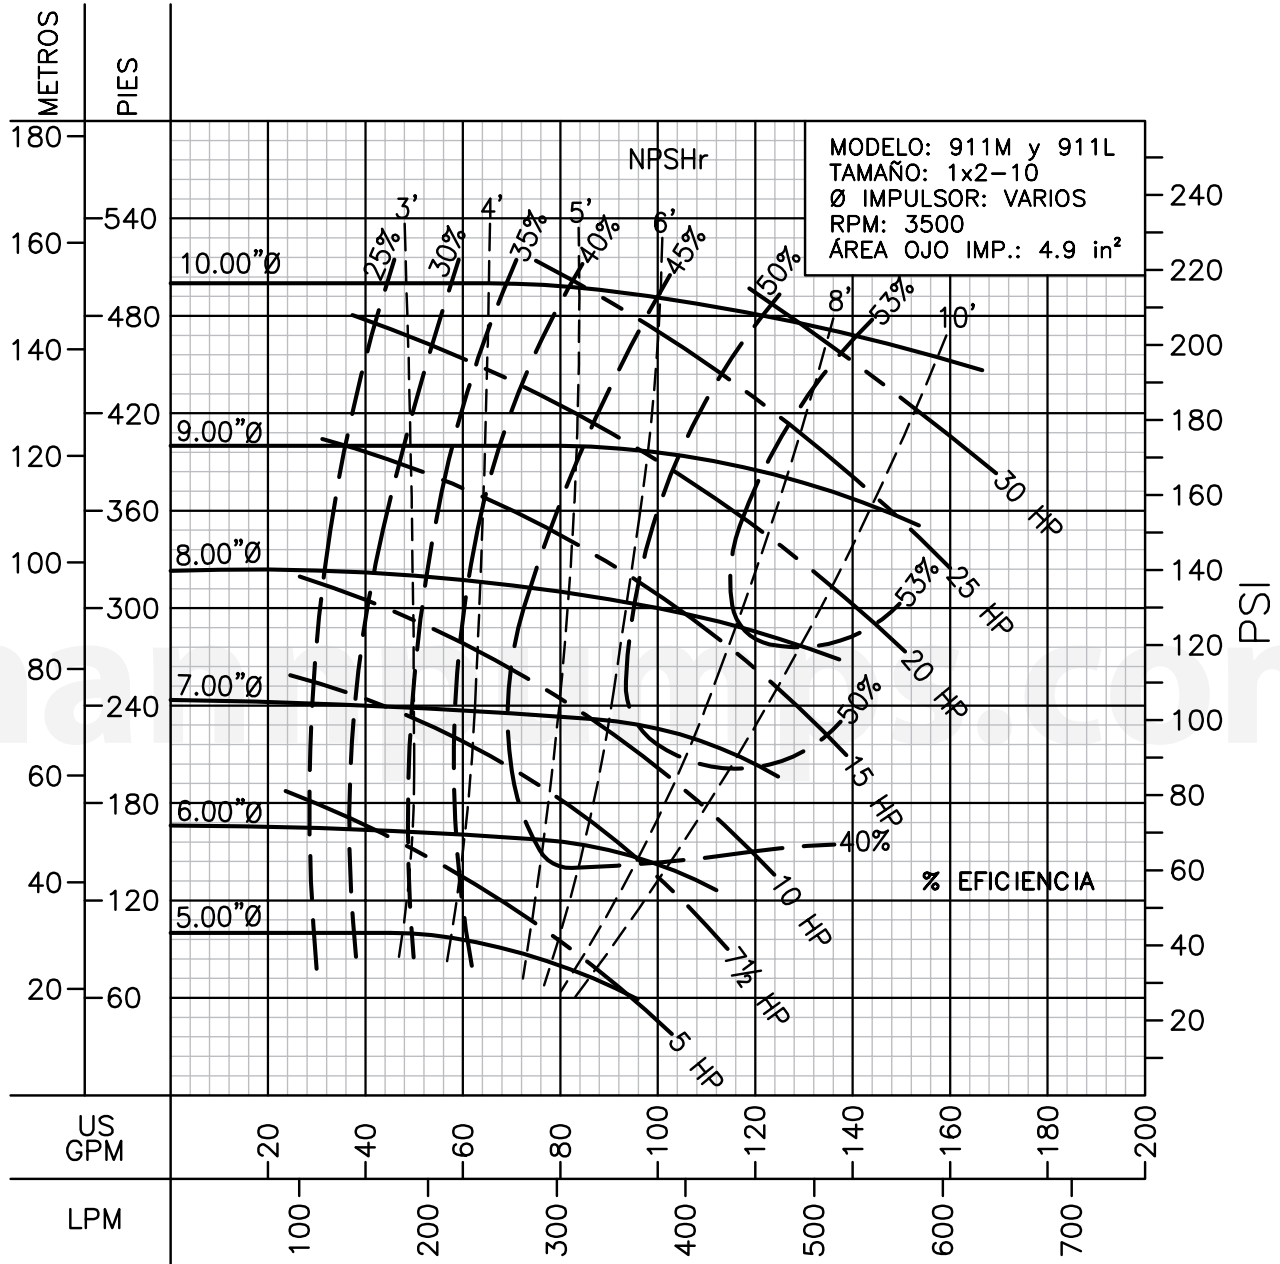

www.mannpumps.com

LÍQUIDO: AGUA
GRAVEDAD ESPECÍFICA: 1.00

TEMPERATURA: 21 °C (70 °F)
PASO DE ESFERA MÁX.: 0.5 in

Barnes de México, S.A. de C.V.

D. Ladrón de Guevara 302 ote. Monterrey N.L. México C.P. 64500
(81) 8863.3737 • (81) 8351.3737 • fax (81) 8331.1777