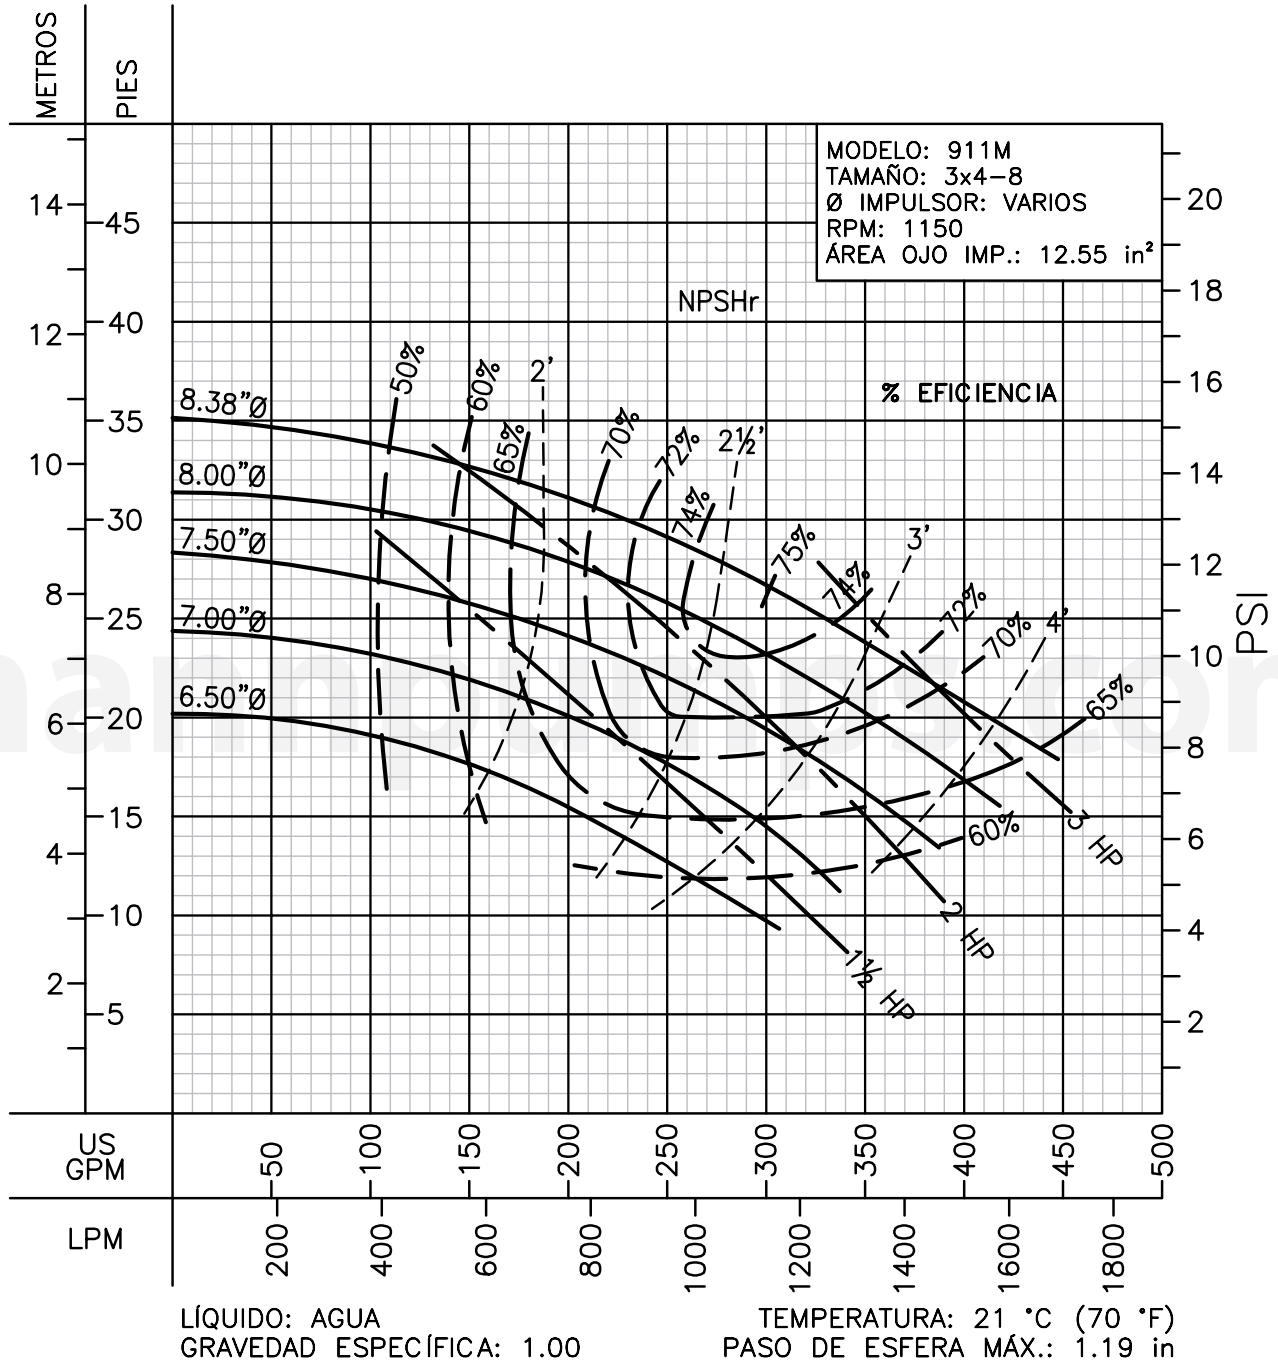

Barnes de México, S.A. de C.V.

D. Ladrón de Guevara 302 ote. Monterrey N.L. México C.P. 64500

(81) 8863.3737 • (81) 8351.3737 • fax (81) 8331.1777

ventas@mannpumps.com

www.mannpumps.com