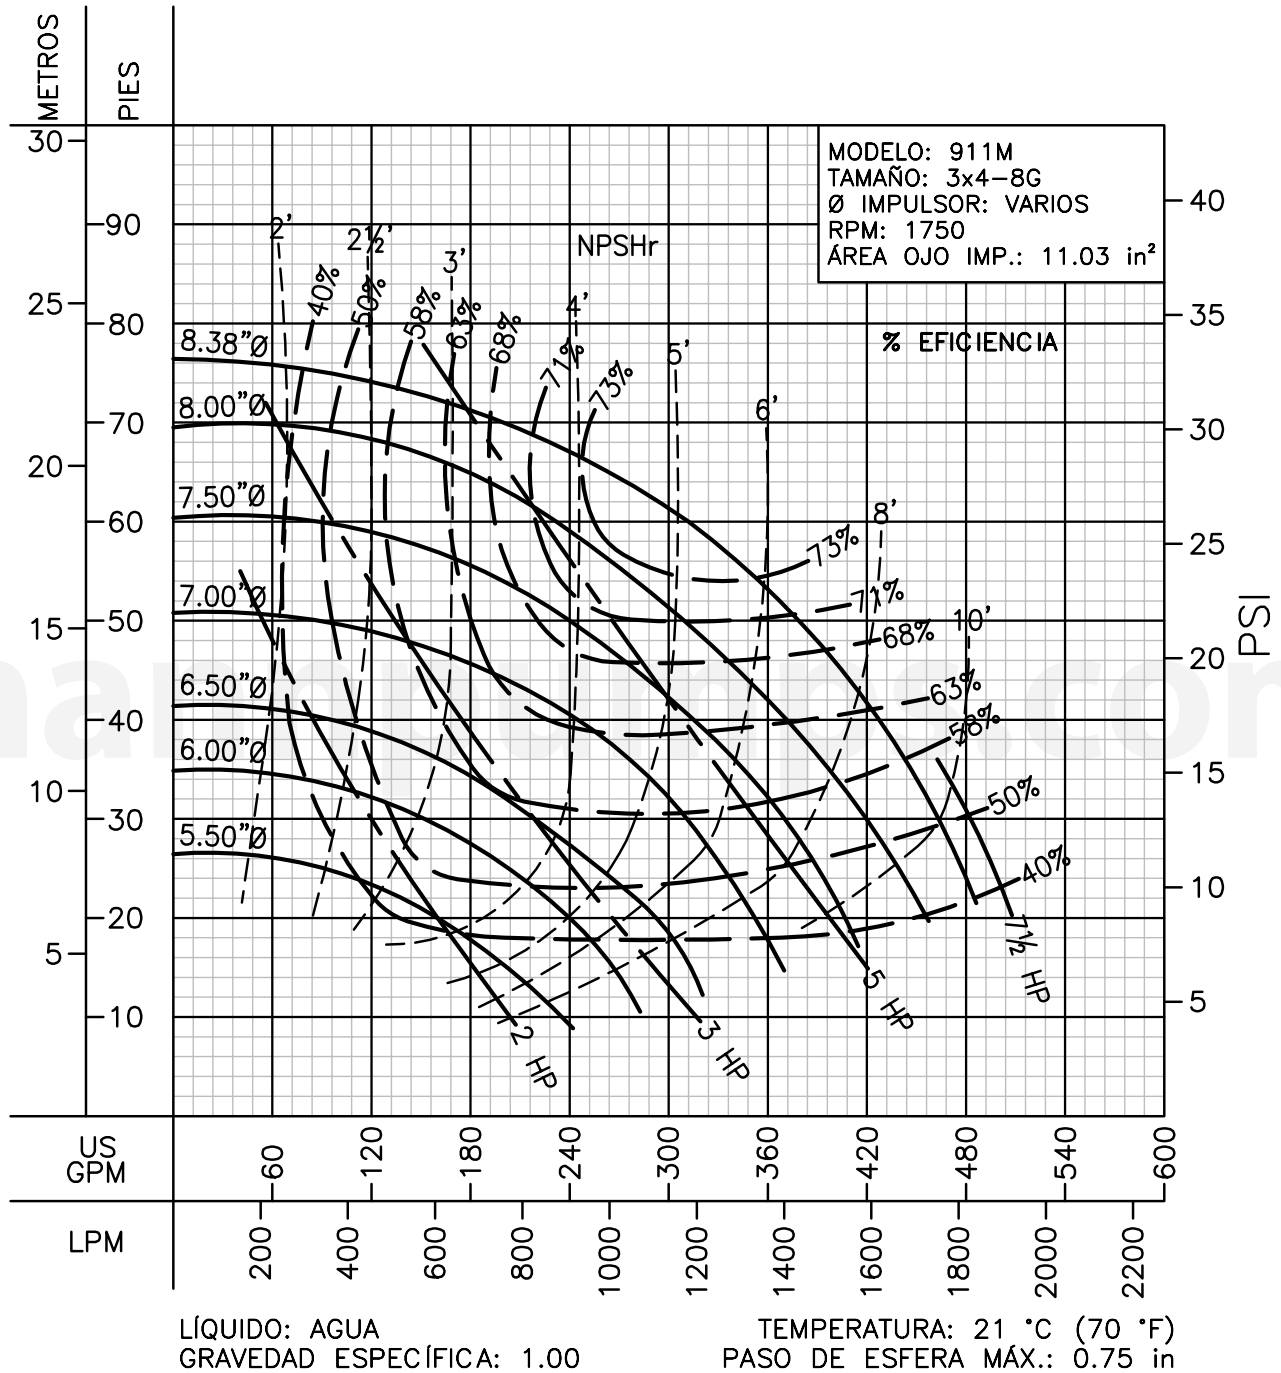

Barnes de México, S.A. de C.V.

D. Ladrón de Guevara 302 ote. Monterrey N.L. México C.P. 64500
(81) 8863.3737 • (81) 8351.3737 • fax (81) 8331.1777

ventas@mannpumps.com

www.mannpumps.com