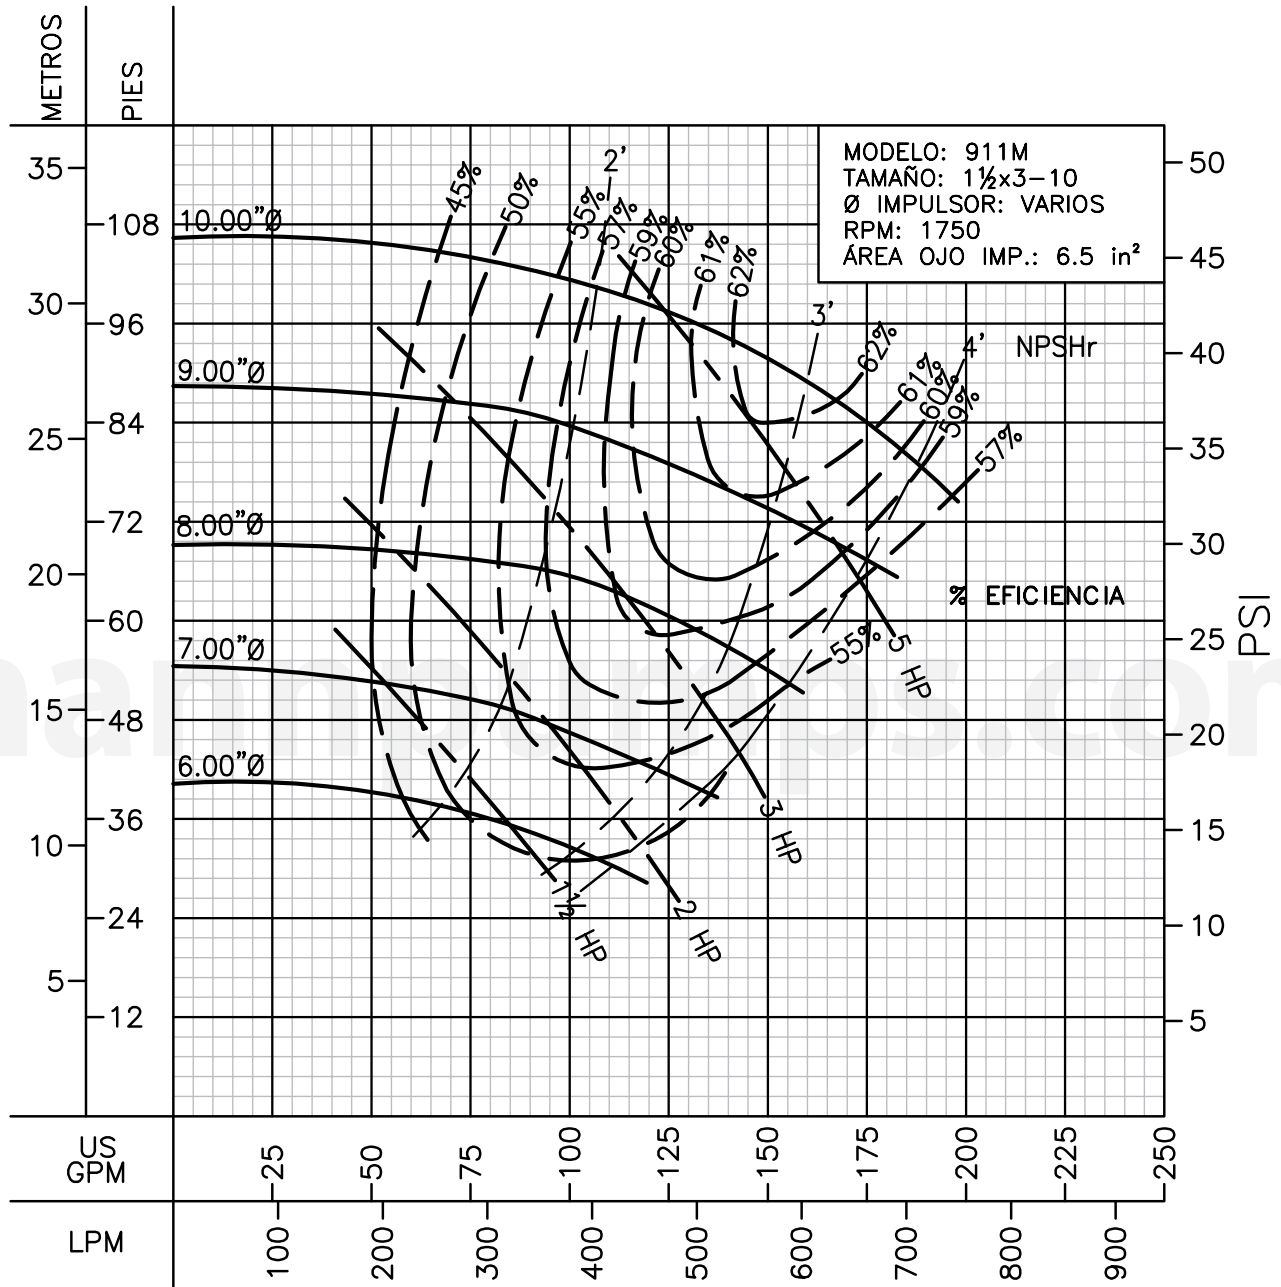

LÍQUIDO: AGUA
GRAVEDAD ESPECÍFICA: 1.00

TEMPERATURA: 21 °C (70 °F)
PASO DE ESFERA MÁX.: 0.5 in

Barnes de México, S.A. de C.V.

D. Ladrón de Guevara 302 ote. Monterrey N.L. México C.P. 64500
(81) 8863.3737 • (81) 8351.3737 • fax (81) 8331.1777