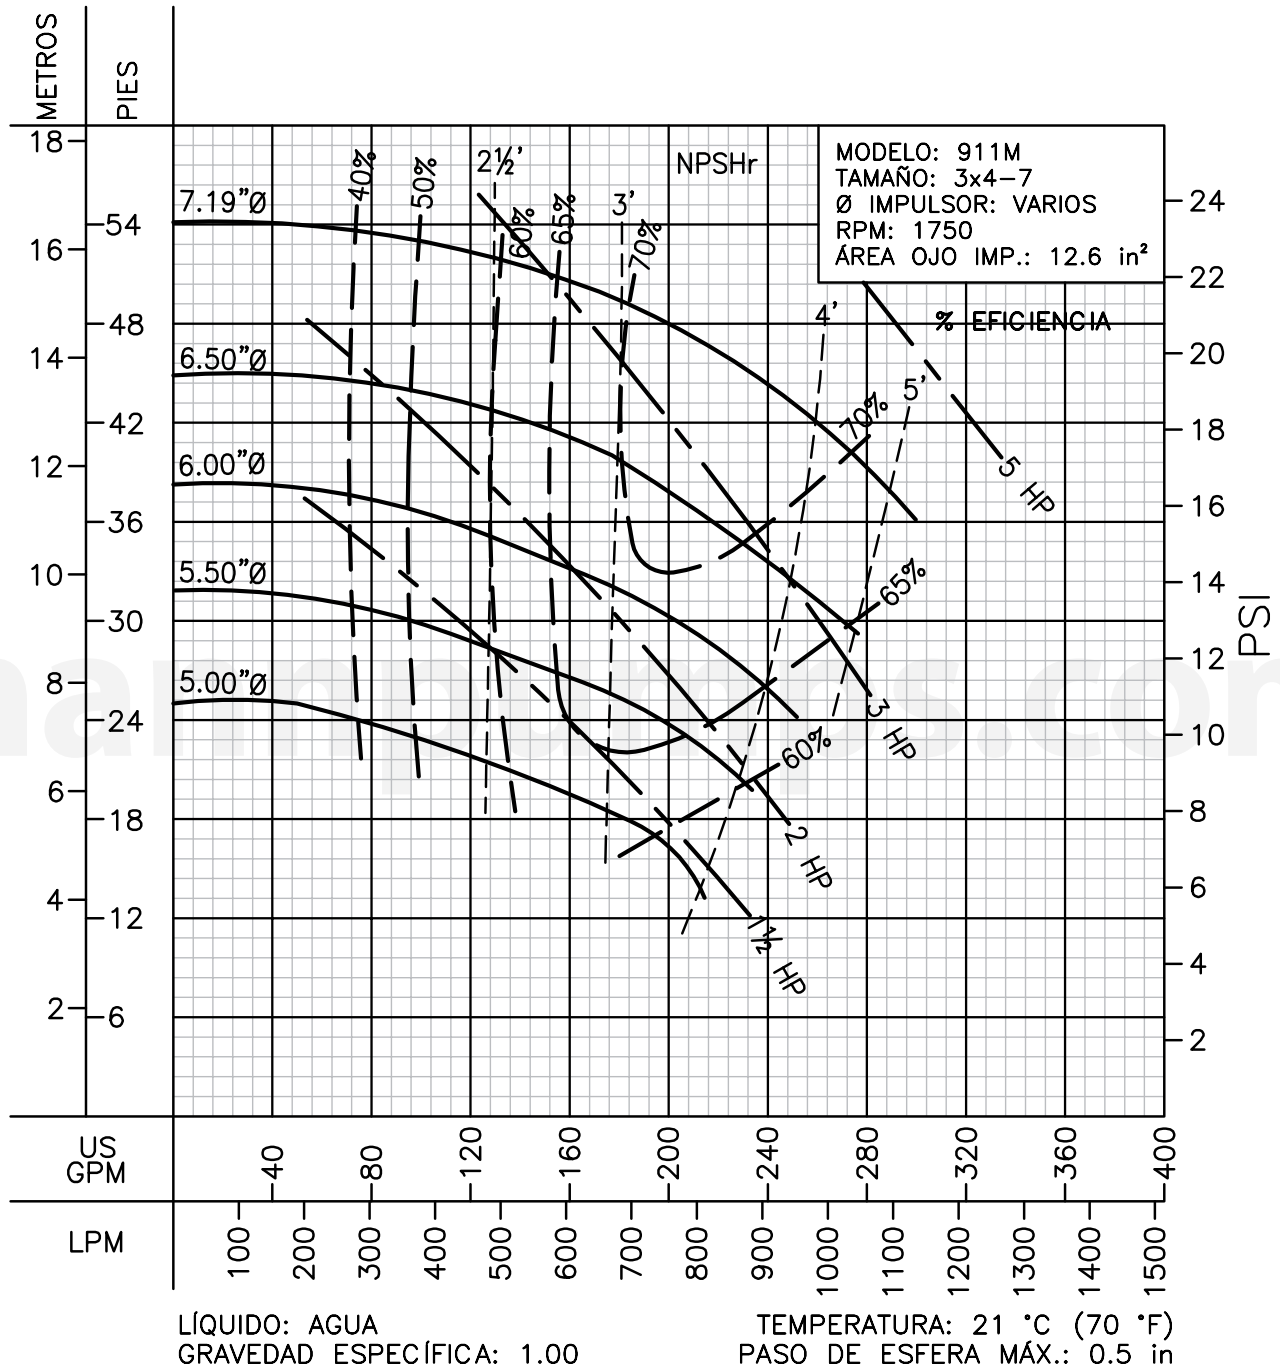

CURVAS DE RENDIMIENTO

Centrífugas ANSI

Serie: 911M

Barnes de México, S.A. de C.V.
 D. Ladrón de Guevara 302 ote. Monterrey N.L. México C.P. 64500
 (81) 8863.3737 • (81) 8351.3737 • fax (81) 8331.1777
 ventas@mannpumps.com
 www.mannpumps.com