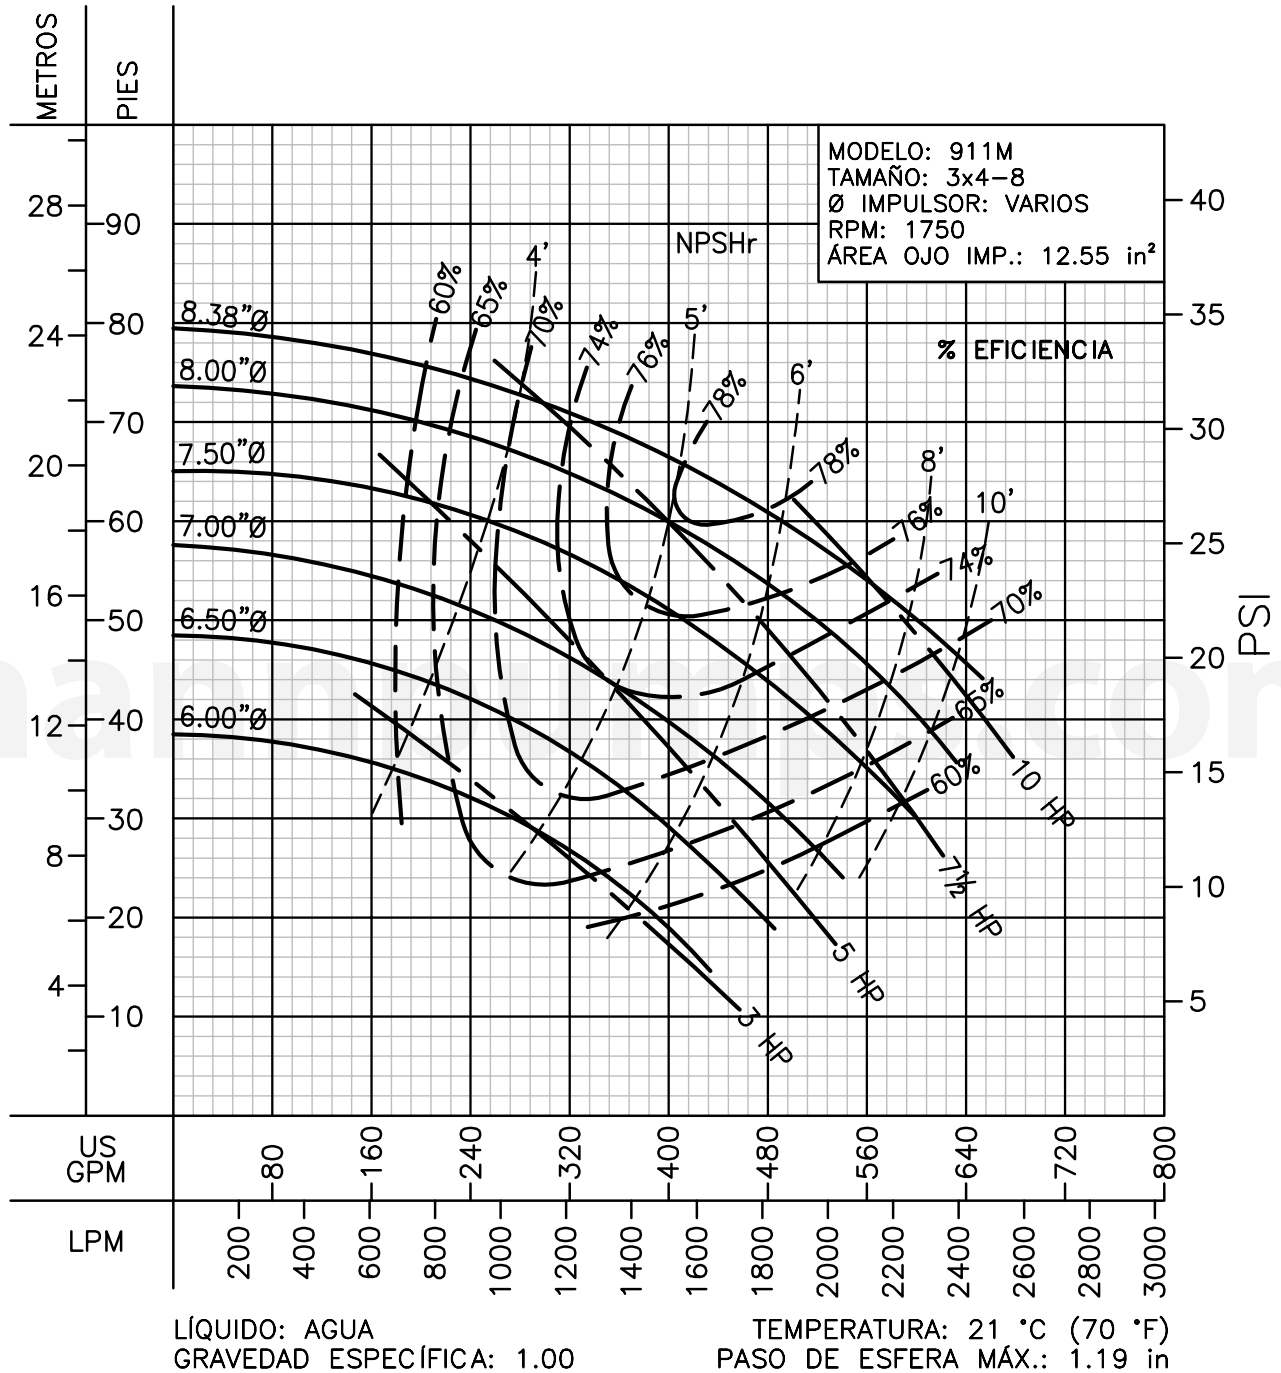

Barnes de México, S.A. de C.V.

D. Ladrón de Guevara 302 ote. Monterrey N.L. México C.P. 64500
(81) 8863.3737 • (81) 8351.3737 • fax (81) 8331.1777

ventas@mannpumps.com

www.mannpumps.com