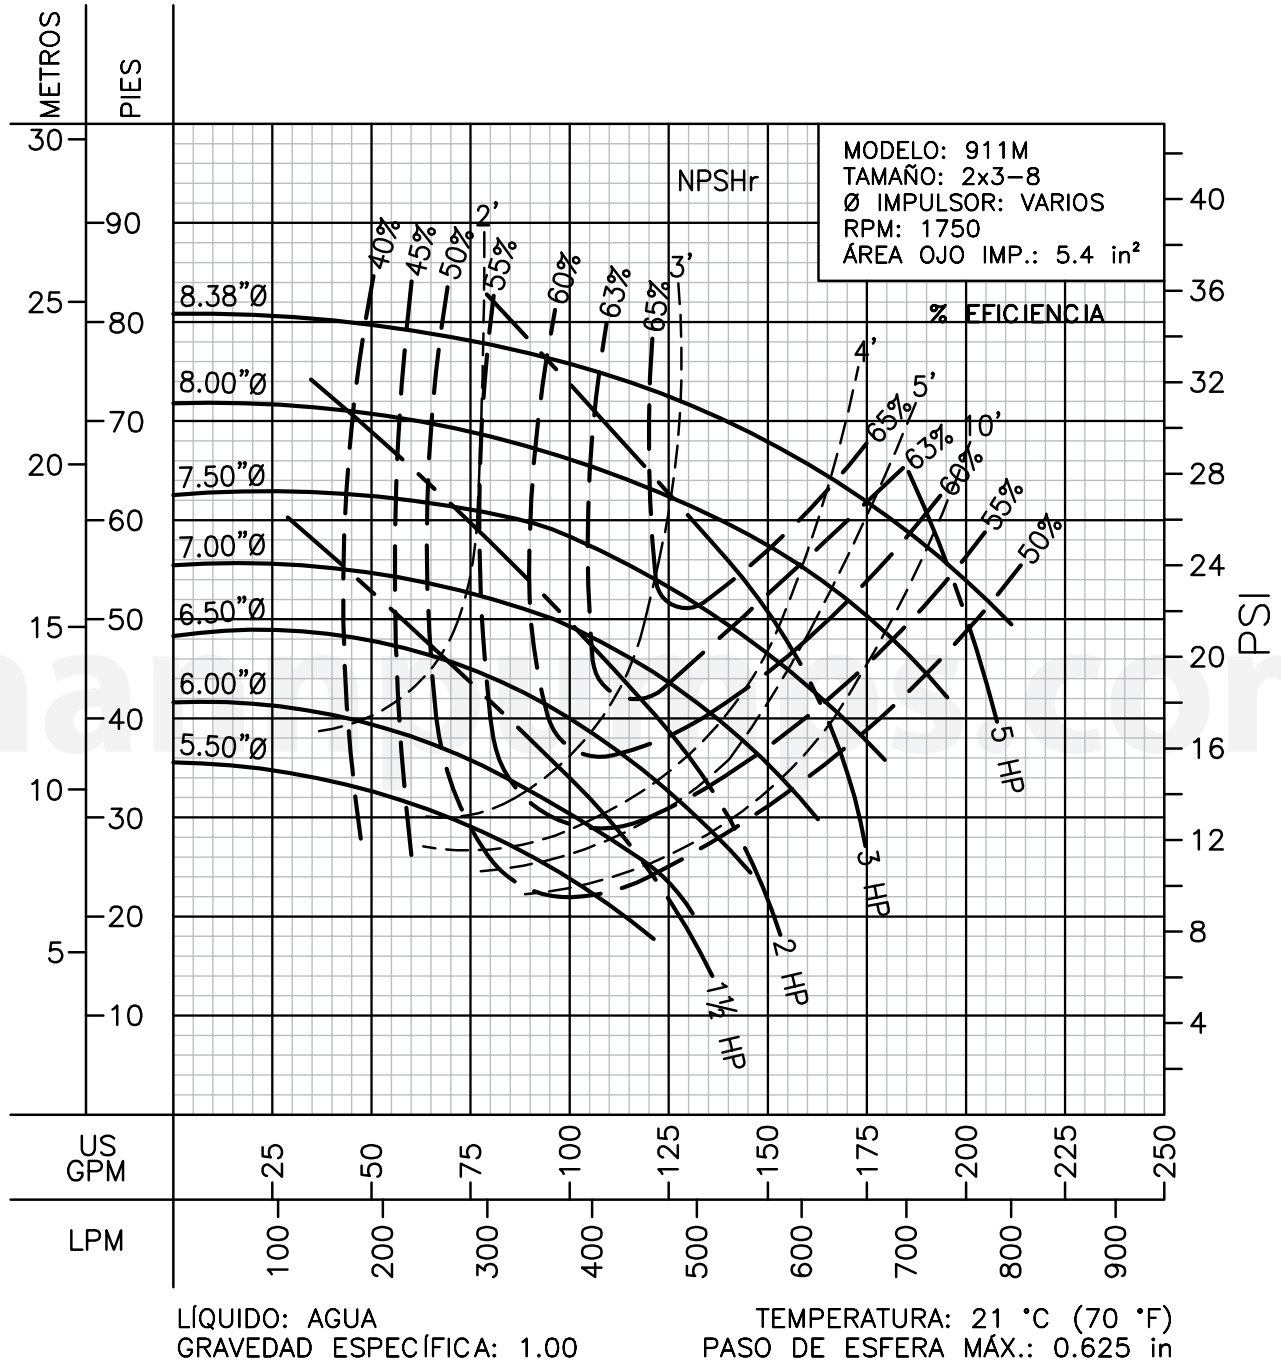

Barnes de México, S.A. de C.V.

D. Ladrón de Guevara 302 ote. Monterrey N.L. México C.P. 64500

(81) 8863.3737 • (81) 8351.3737 • fax (81) 8331.1777

ventas@mannpumps.com

www.mannpumps.com