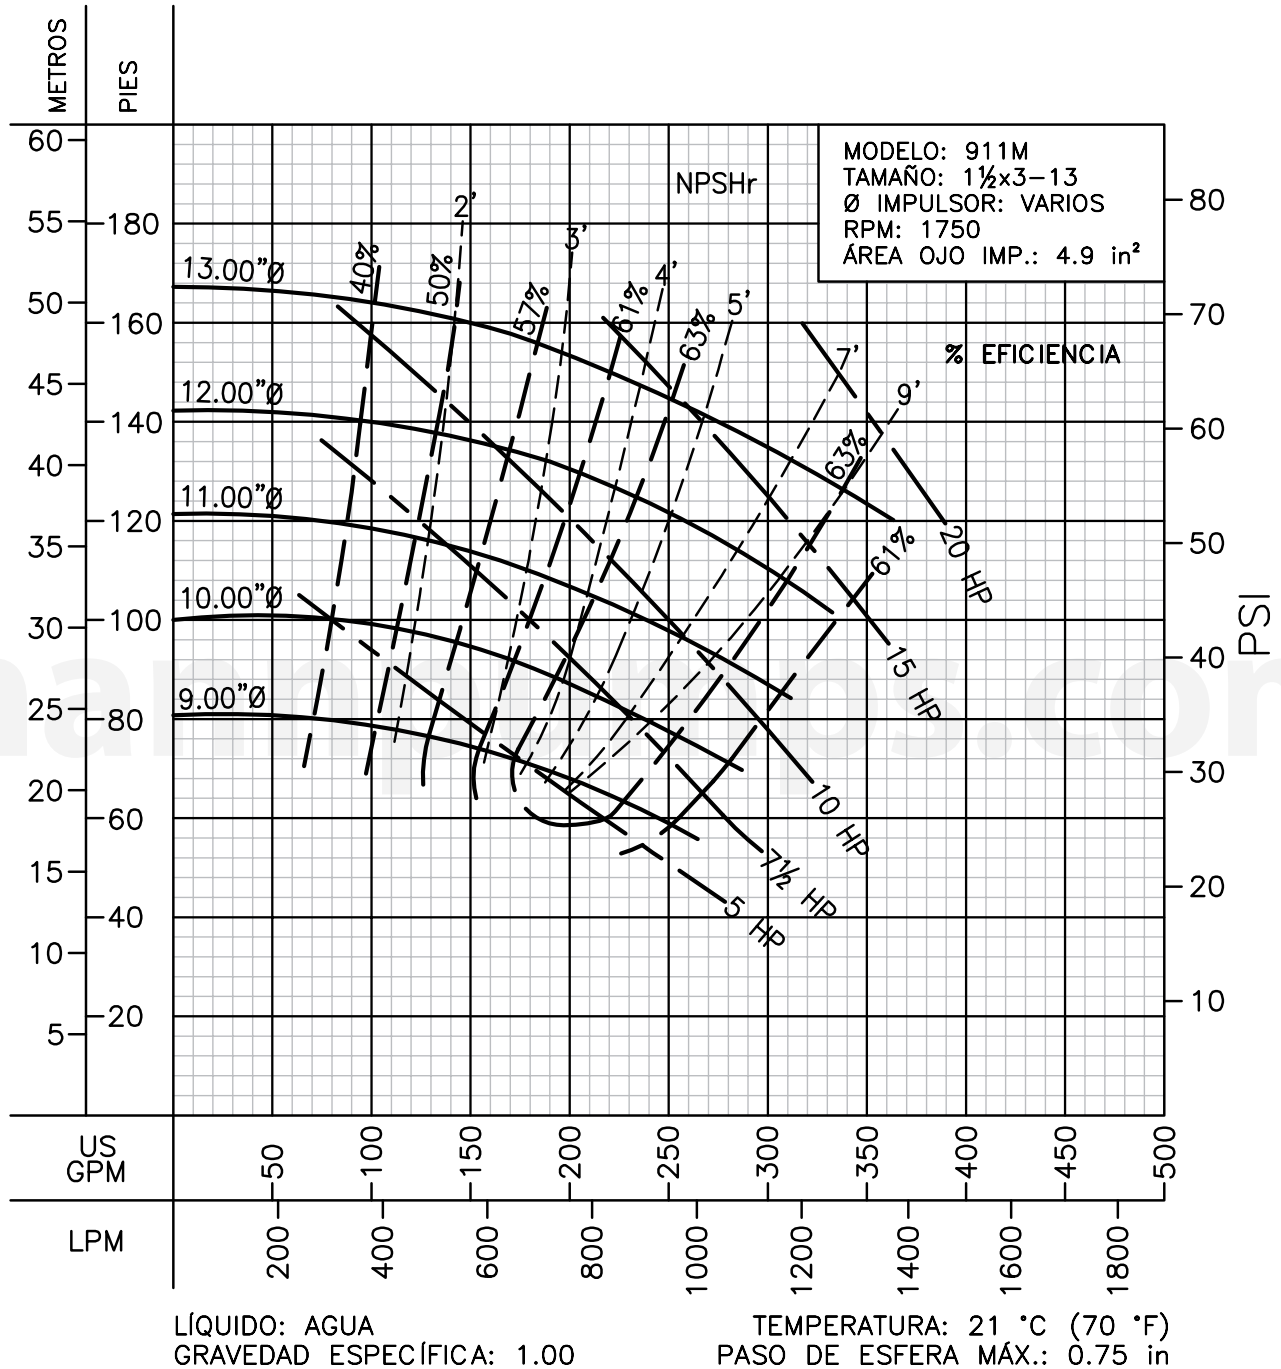

Barnes de México, S.A. de C.V.

D. Ladrón de Guevara 302 ote. Monterrey N.L. México C.P. 64500

(81) 8863.3737 • (81) 8351.3737 • fax (81) 8331.1777

ventas@mannpumps.com

www.mannpumps.com