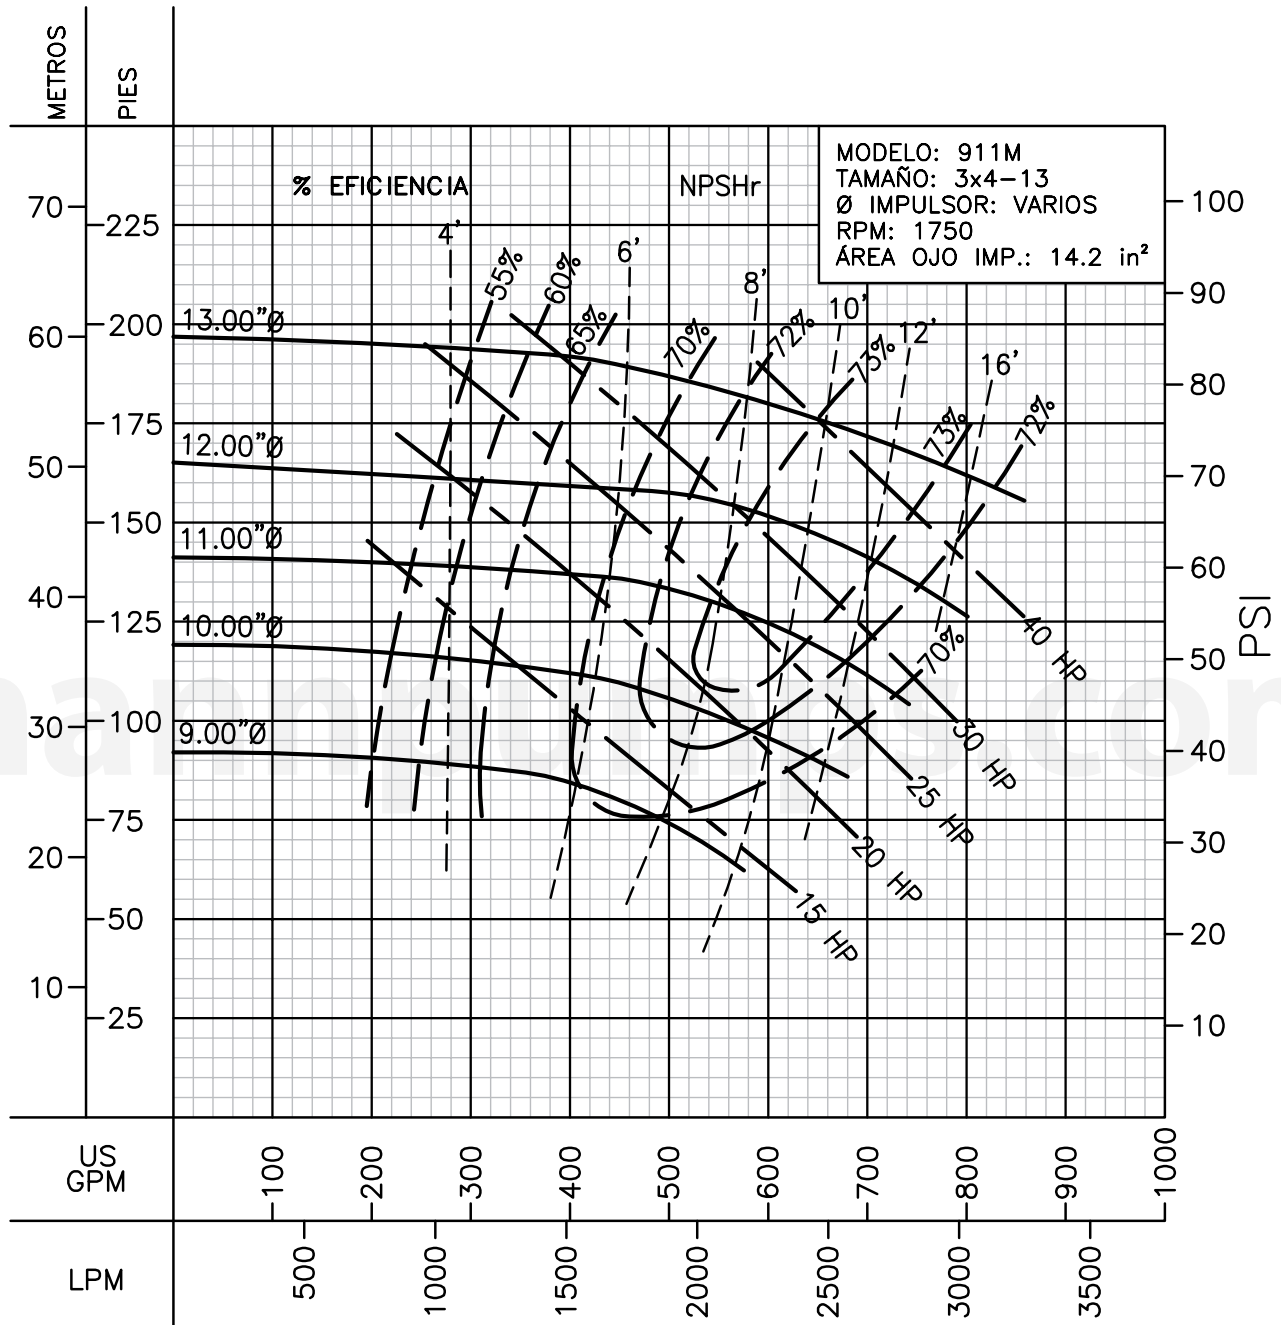

LÍQUIDO: AGUA
GRAVEDAD ESPECÍFICA: 1.00

TEMPERATURA: 21 °C (70 °F)
PASO DE ESFERA MÁX.: 0.75 in

Barnes de México, S.A. de C.V.

D. Ladrón de Guevara 302 ote. Monterrey N.L. México C.P. 64500
(81) 8863.3737 • (81) 8351.3737 • fax (81) 8331.1777