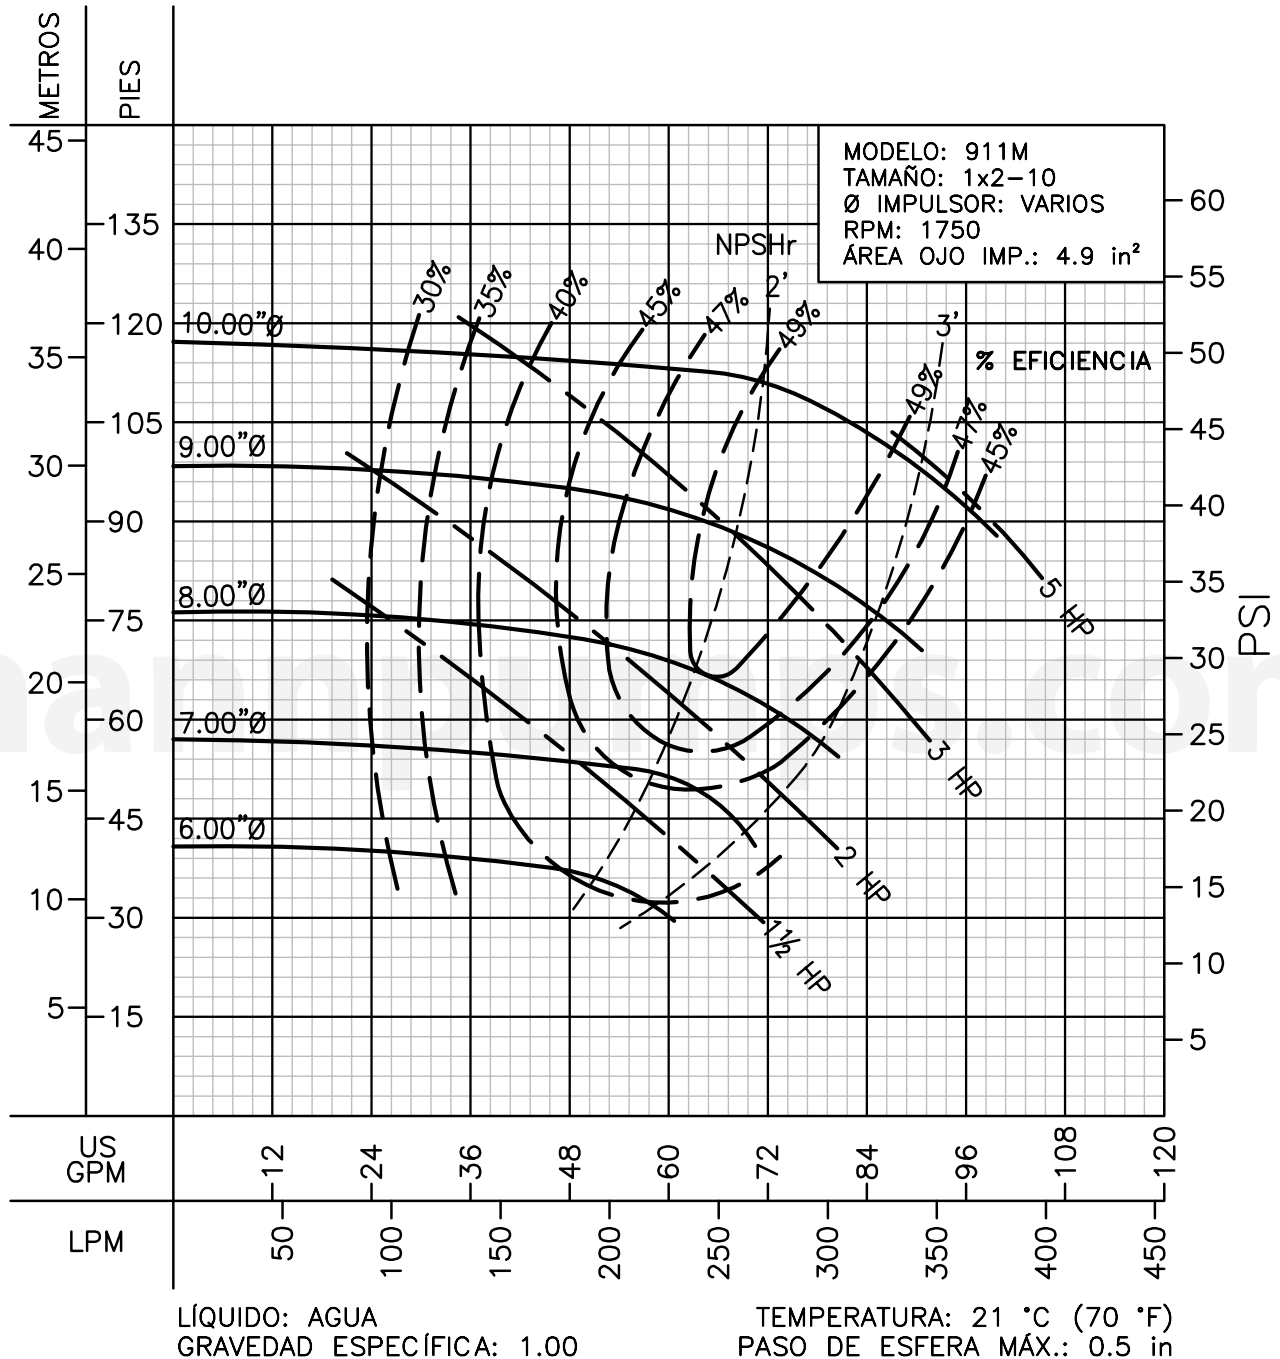

Barnes de México, S.A. de C.V.

D. Ladrón de Guevara 302 ote. Monterrey N.L. México C.P. 64500
(81) 8863.3737 • (81) 8351.3737 • fax (81) 8331.1777

ventas@mannpumps.com

www.mannpumps.com