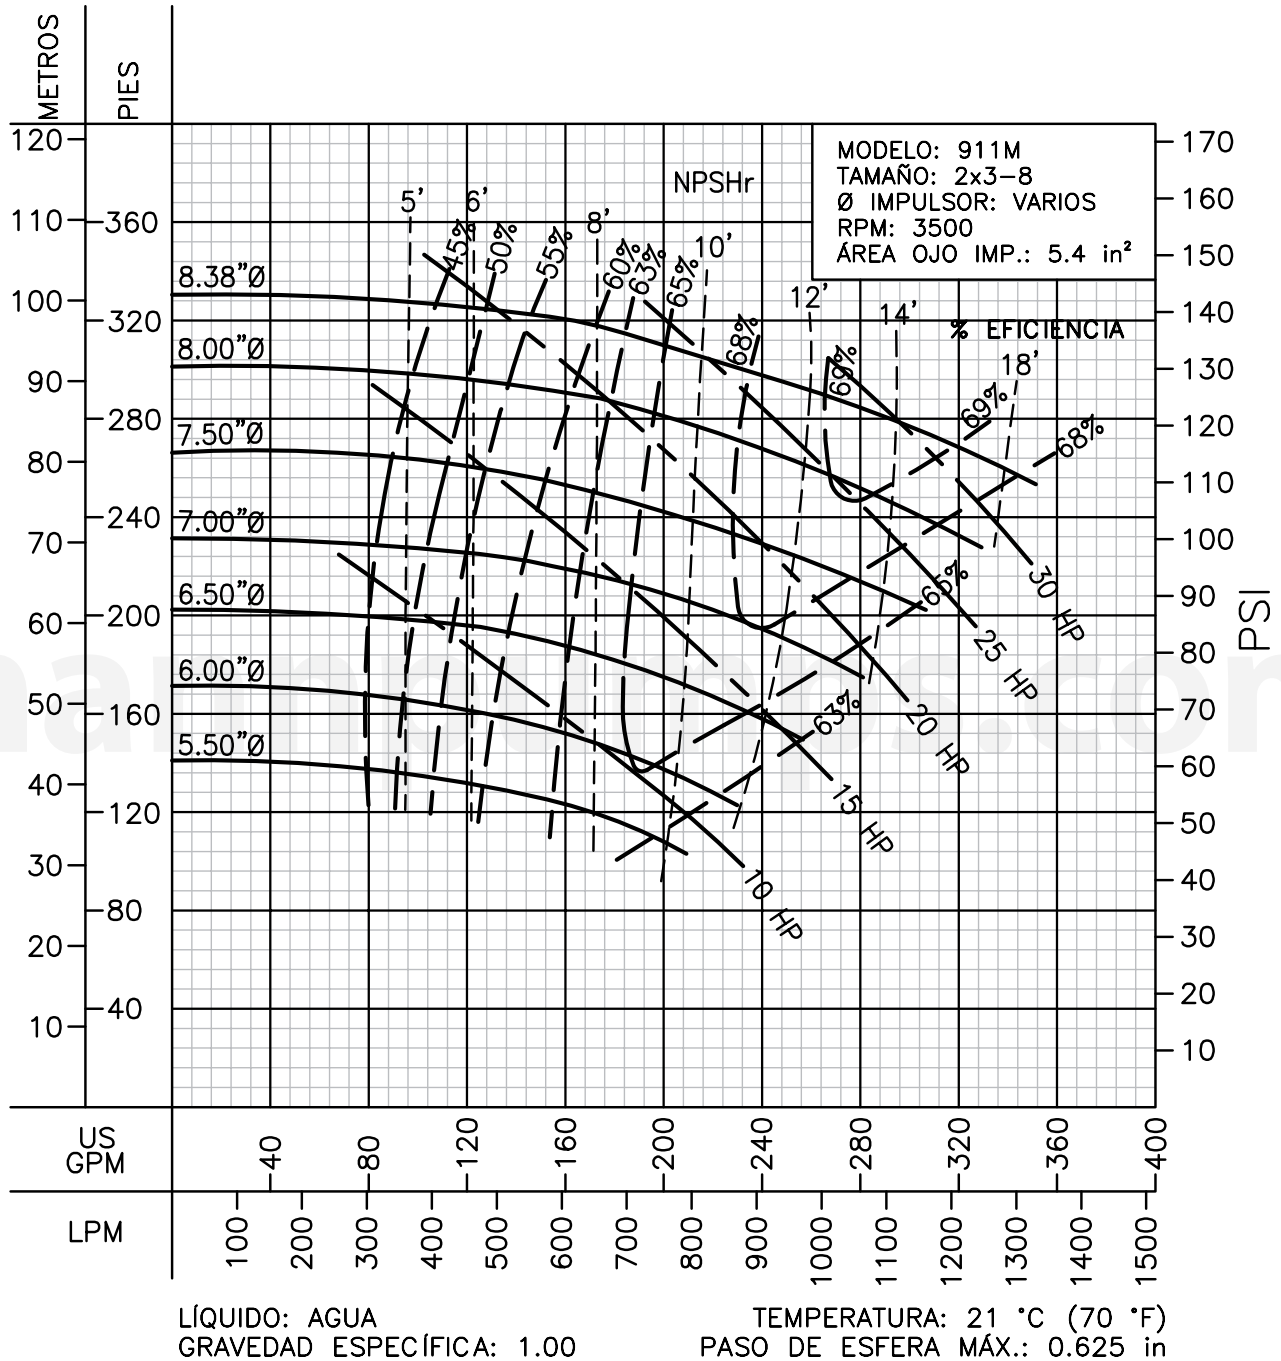

CURVAS DE RENDIMIENTO

Centrífugas ANSI

Serie: 911M

Barnes de México, S.A. de C.V.

D. Ladrón de Guevara 302 ote. Monterrey N.L. México C.P. 64500

(81) 8863.3737 • (81) 8351.3737 • fax (81) 8331.1777

ventas@mannpumps.com

www.mannpumps.com