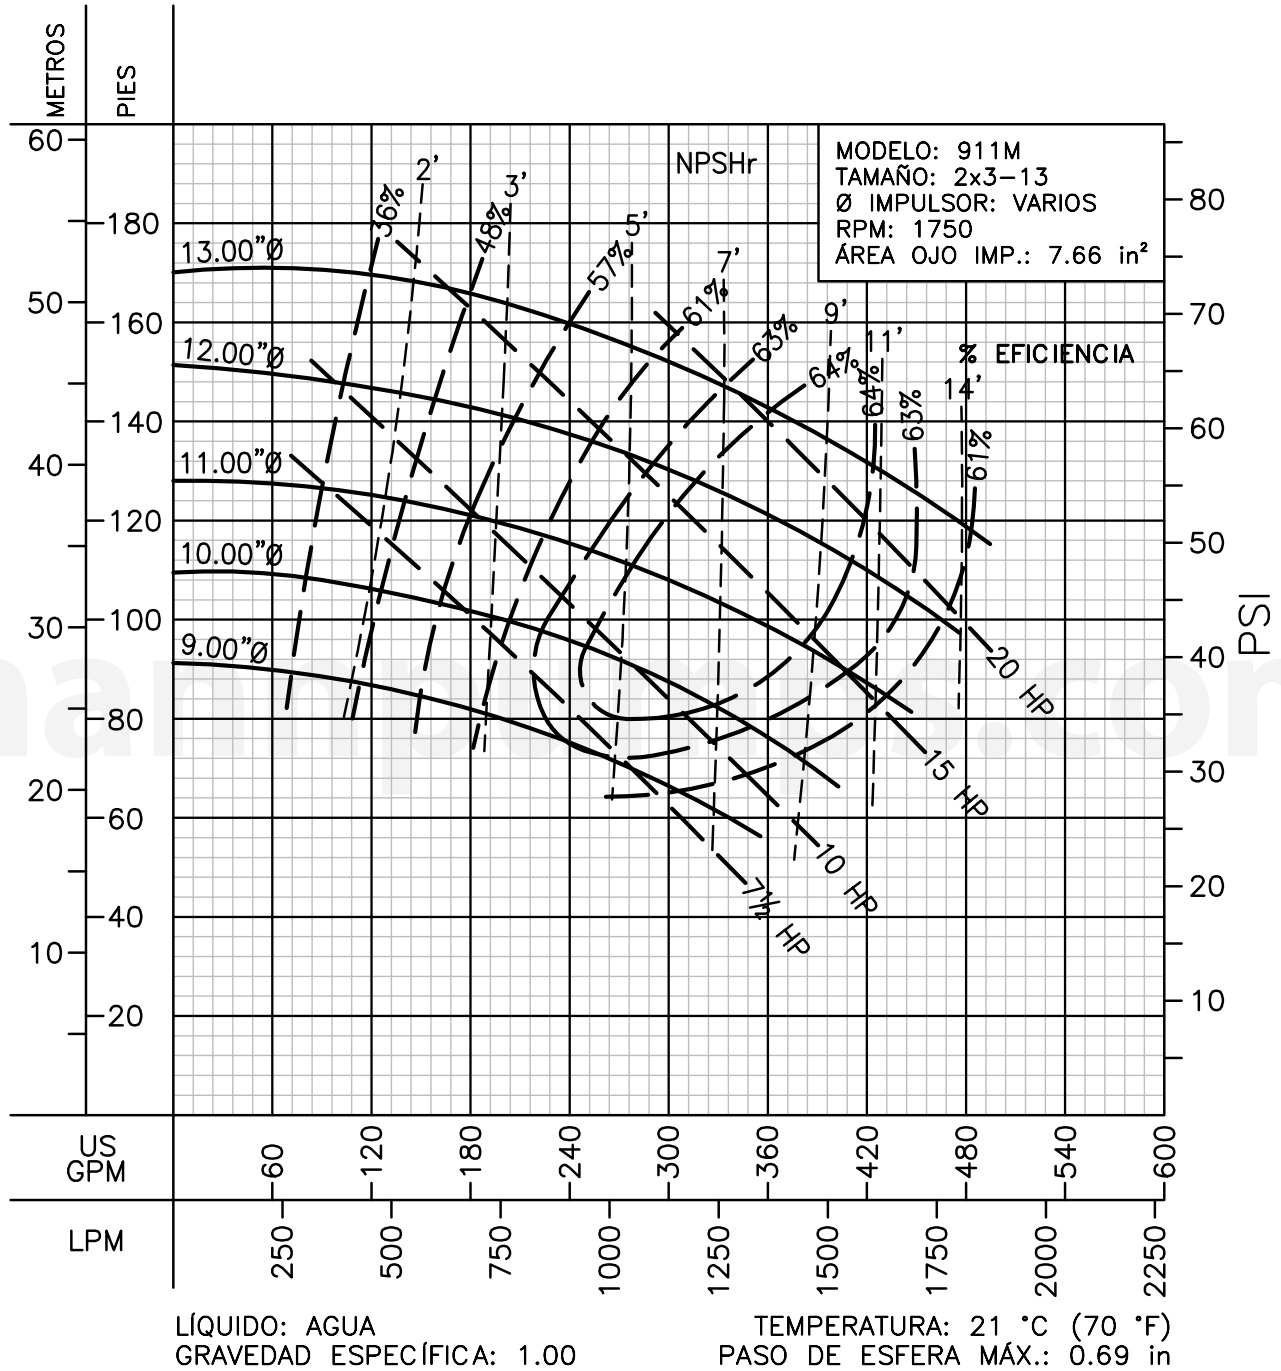

Barnes de México, S.A. de C.V.

D. Ladrón de Guevara 302 ote. Monterrey N.L. México C.P. 64500

(81) 8863.3737 • (81) 8351.3737 • fax (81) 8331.1777

ventas@mannpumps.com

www.mannpumps.com