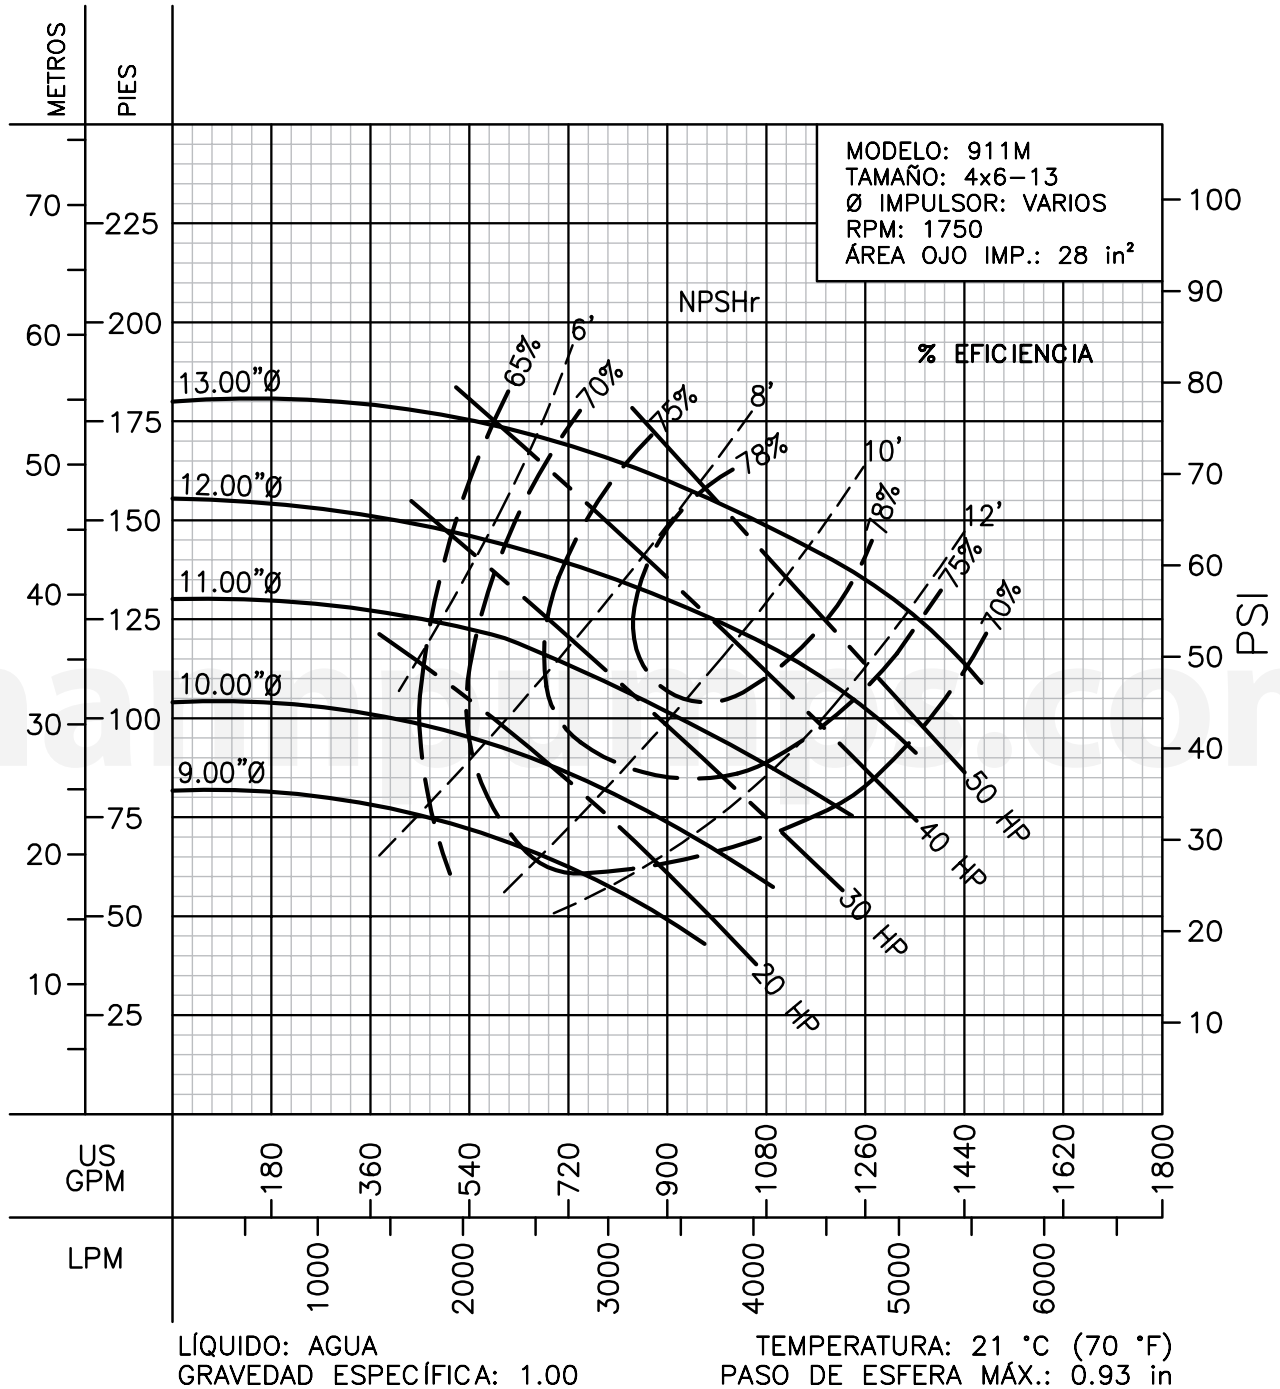

Barnes de México, S.A. de C.V.

D. Ladrón de Guevara 302 ote. Monterrey N.L. México C.P. 64500
(81) 8863.3737 • (81) 8351.3737 • fax (81) 8331.1777

ventas@mannpumps.com

www.mannpumps.com