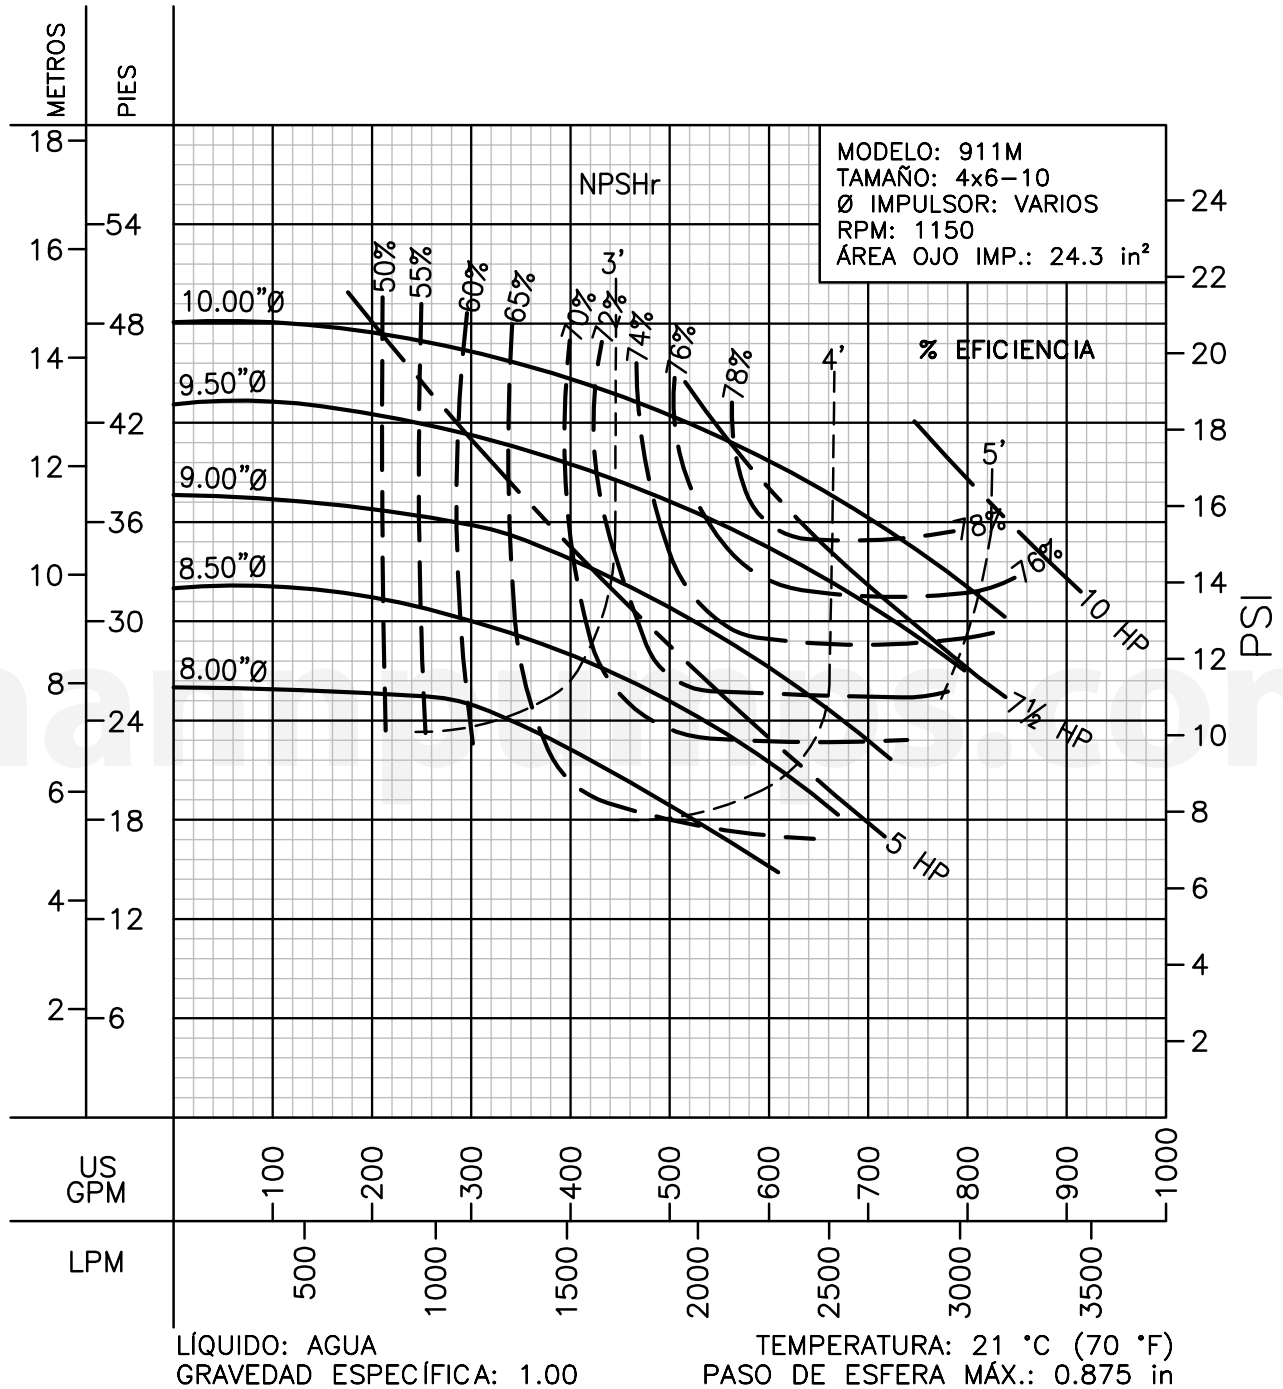

Barnes de México, S.A. de C.V.

D. Ladrón de Guevara 302 ote. Monterrey N.L. México C.P. 64500
(81) 8863.3737 • (81) 8351.3737 • fax (81) 8331.1777

ventas@mannpumps.com

www.mannpumps.com