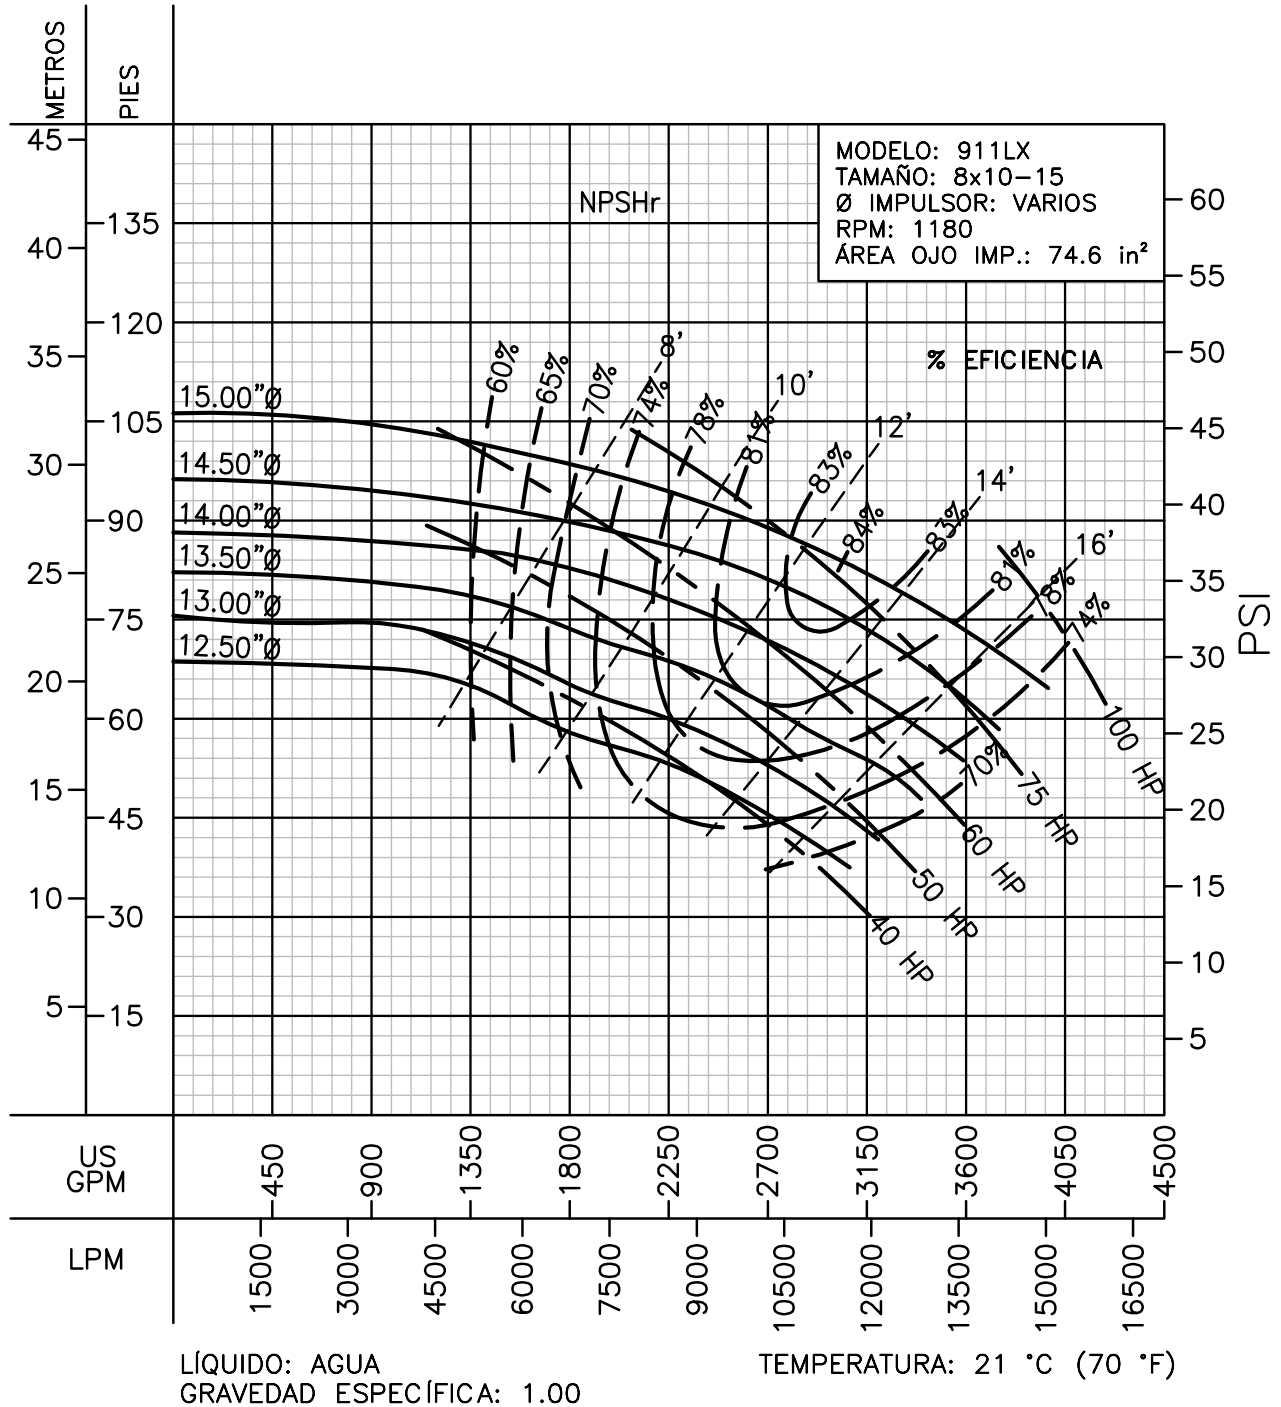

Barnes de México, S.A. de C.V.

D. Ladrón de Guevara 302 ote. Monterrey N.L. México C.P. 64500
(81) 8863.3737 • (81) 8351.3737 • fax (81) 8331.1777

ventas@mannpumps.com

www.mannpumps.com