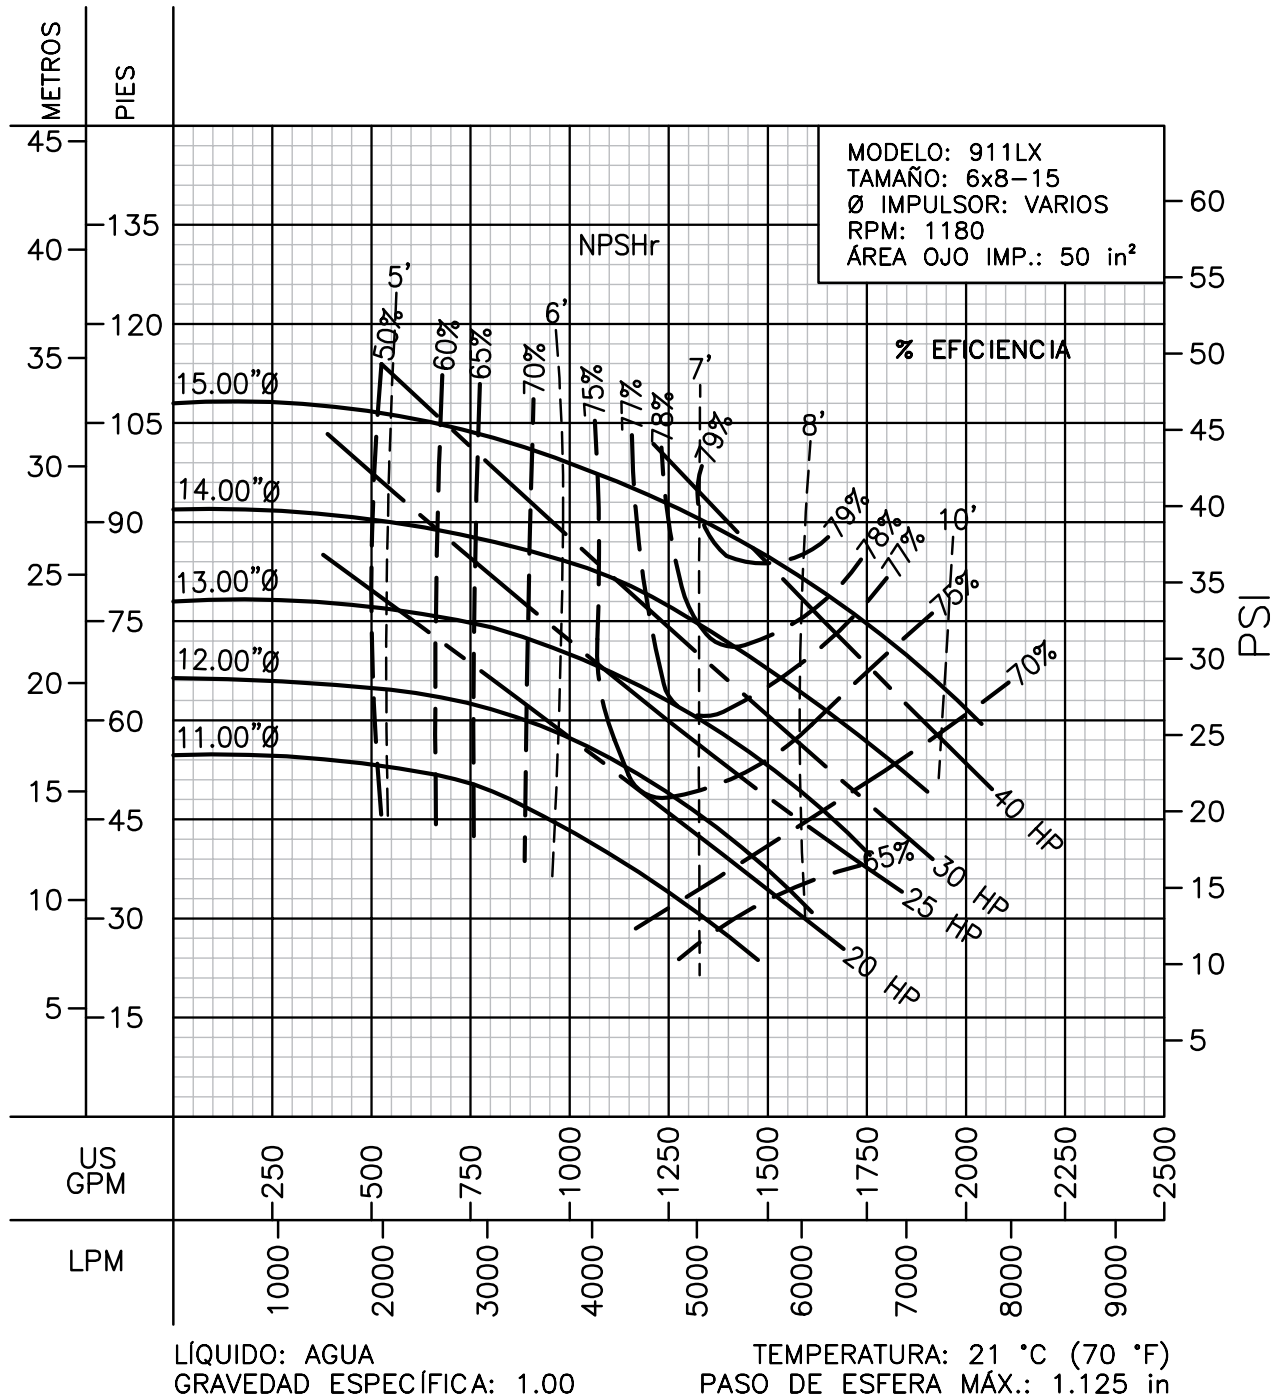

Barnes de México, S.A. de C.V.

D. Ladrón de Guevara 302 ote. Monterrey N.L. México C.P. 64500

(81) 8863.3737 • (81) 8351.3737 • fax (81) 8331.1777

ventas@mannpumps.com

www.mannpumps.com