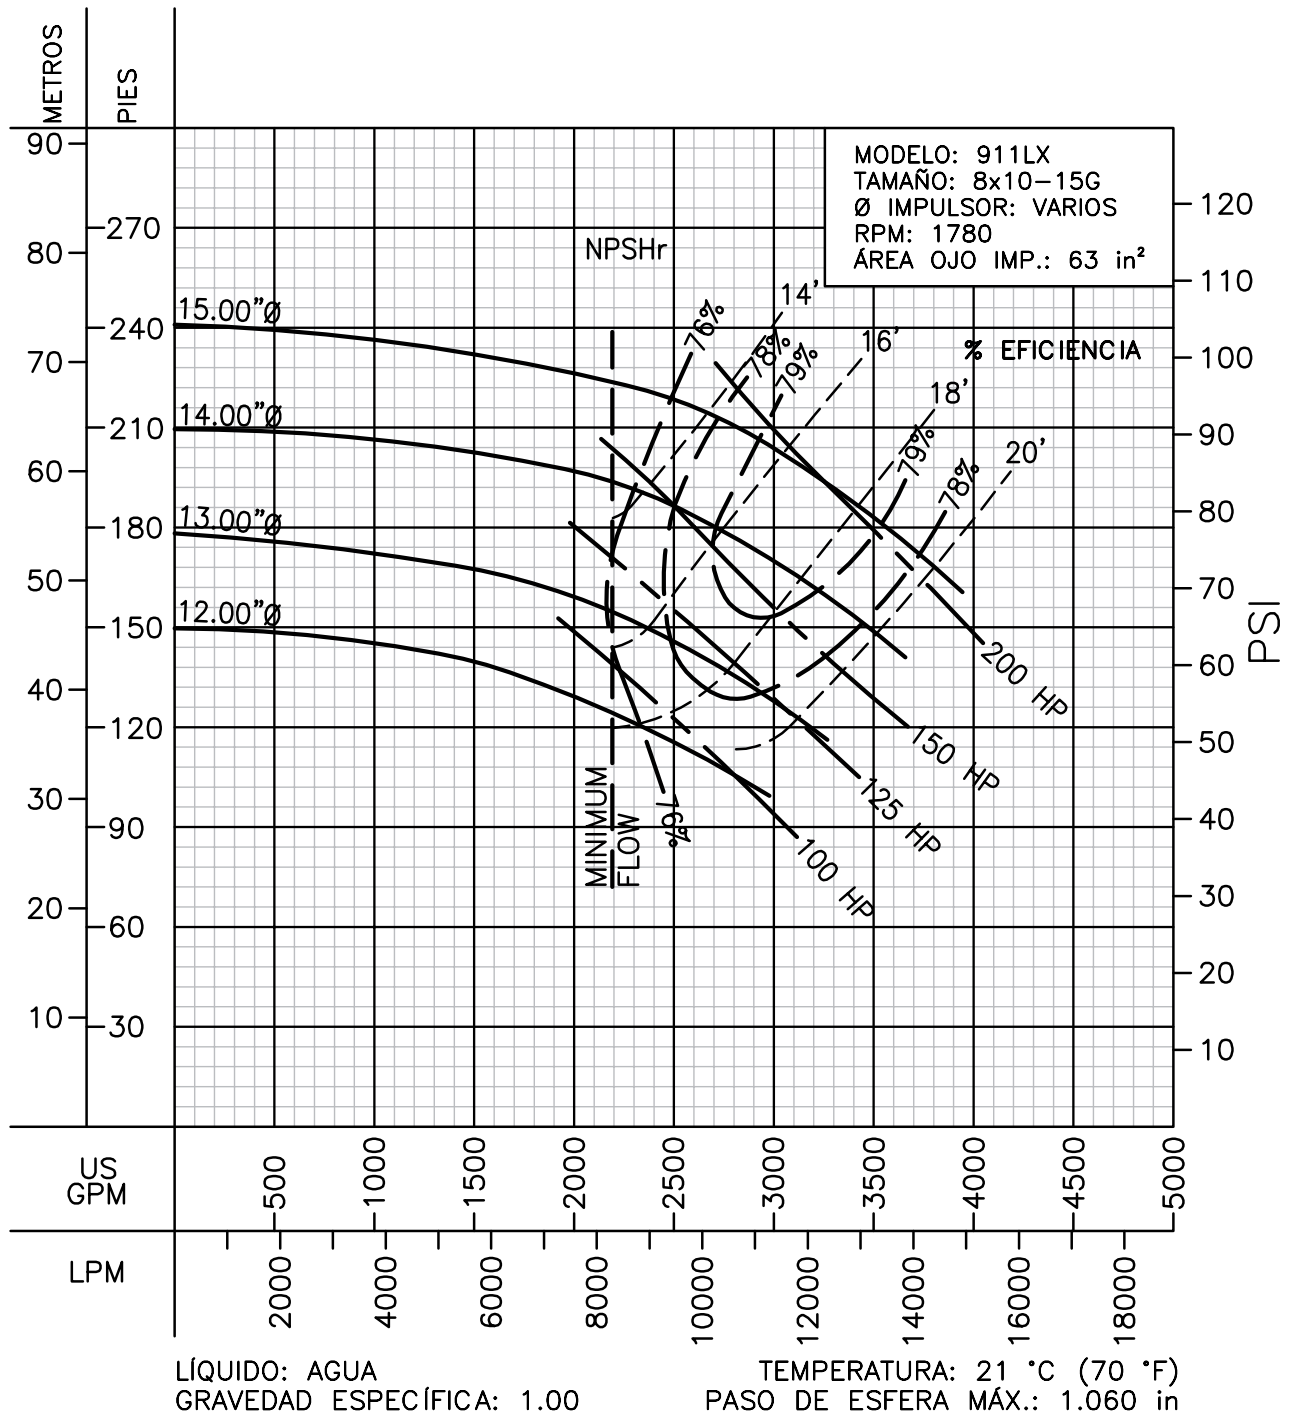

ventas@mannpumps.com

www.mannpumps.com

CURVAS DE RENDIMIENTO

Centrífugas ANSI

Serie: 911LX

Barnes de México, S.A. de C.V.
 D. Ladrón de Guevara 302 ote. Monterrey N.L. México C.P. 64500
 (81) 8863.3737 • (81) 8351.3737 • fax (81) 8331.1777
 ventas@mannpumps.com
www.mannpumps.com

CURVAS DE RENDIMIENTO

Centrífugas ANSI

Serie: 911LX

Barnes de México, S.A. de C.V.
 D. Ladrón de Guevara 302 ote. Monterrey N.L. México C.P. 64500
 (81) 8863.3737 • (81) 8351.3737 • fax (81) 8331.1777
 ventas@mannpumps.com
 www.mannpumps.com