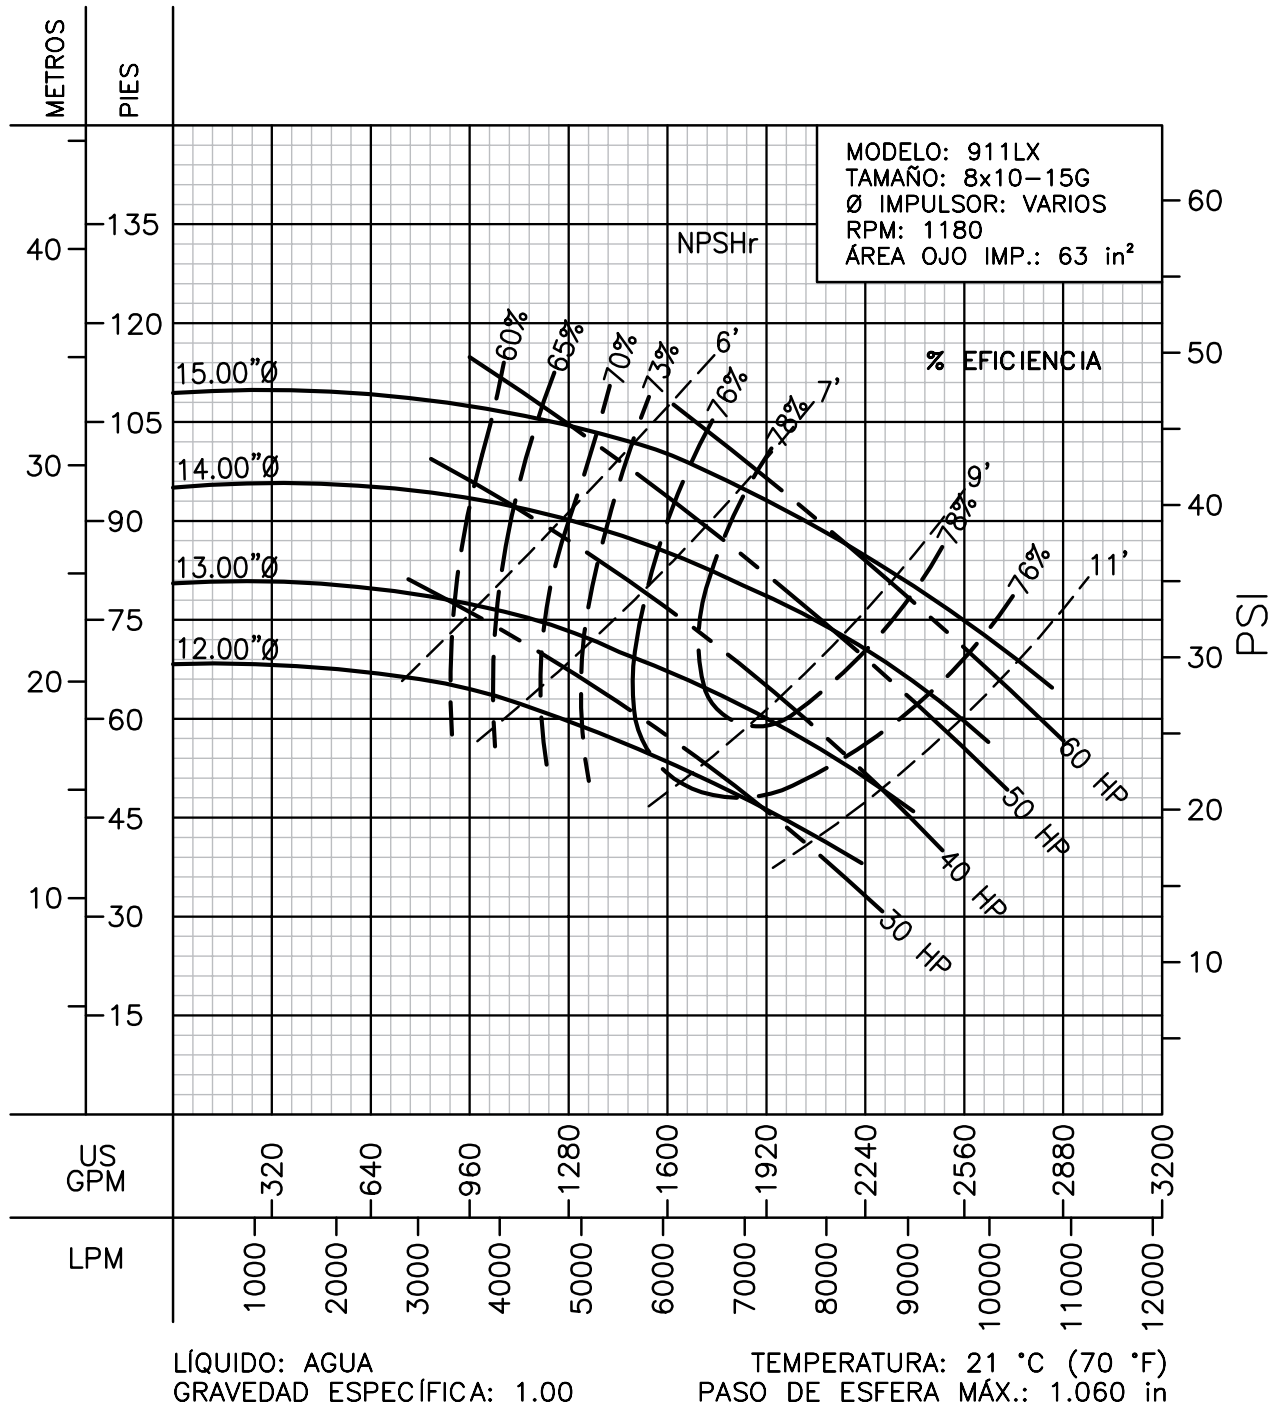

Barnes de México, S.A. de C.V.

D. Ladrón de Guevara 302 ote. Monterrey N.L. México C.P. 64500

(81) 8863.3737 • (81) 8351.3737 • fax (81) 8331.1777

ventas@mannpumps.com

www.mannpumps.com