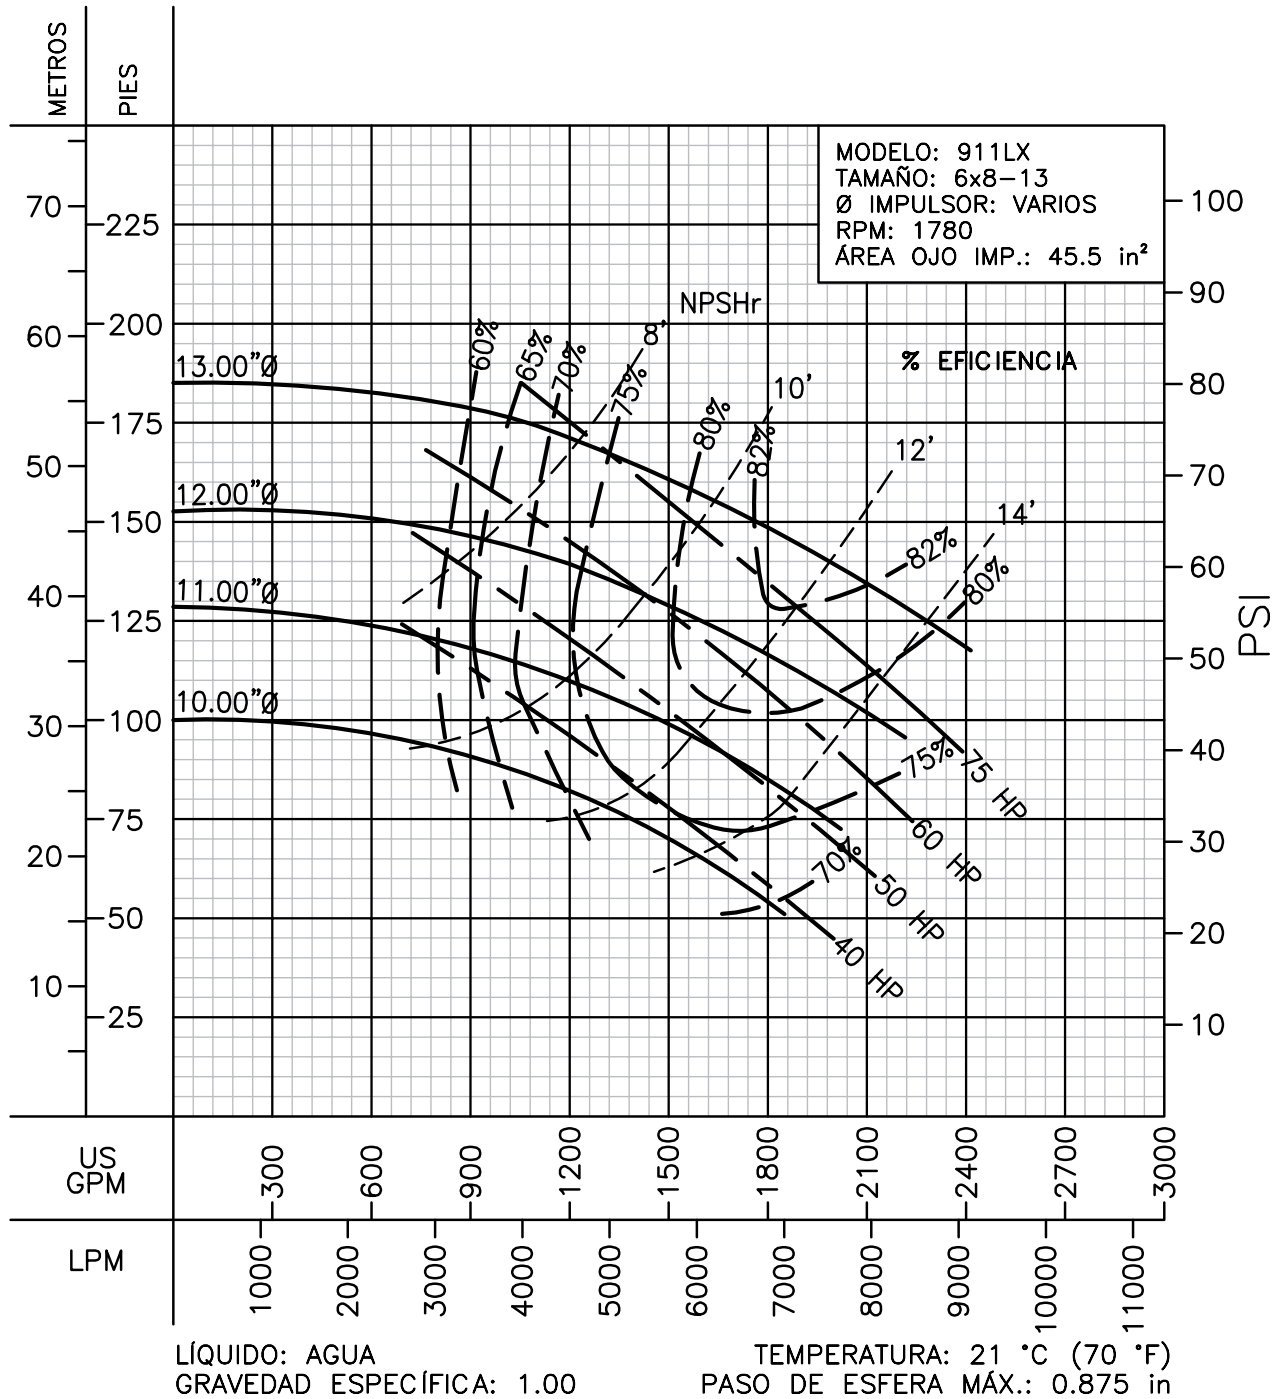

CURVAS DE RENDIMIENTO

Centrífugas ANSI

Serie: 911LX

Barnes de México, S.A. de C.V.
 D. Ladrón de Guevara 302 ote. Monterrey N.L. México C.P. 64500
 (81) 8863.3737 • (81) 8351.3737 • fax (81) 8331.1777
 ventas@mannpumps.com
 www.mannpumps.com