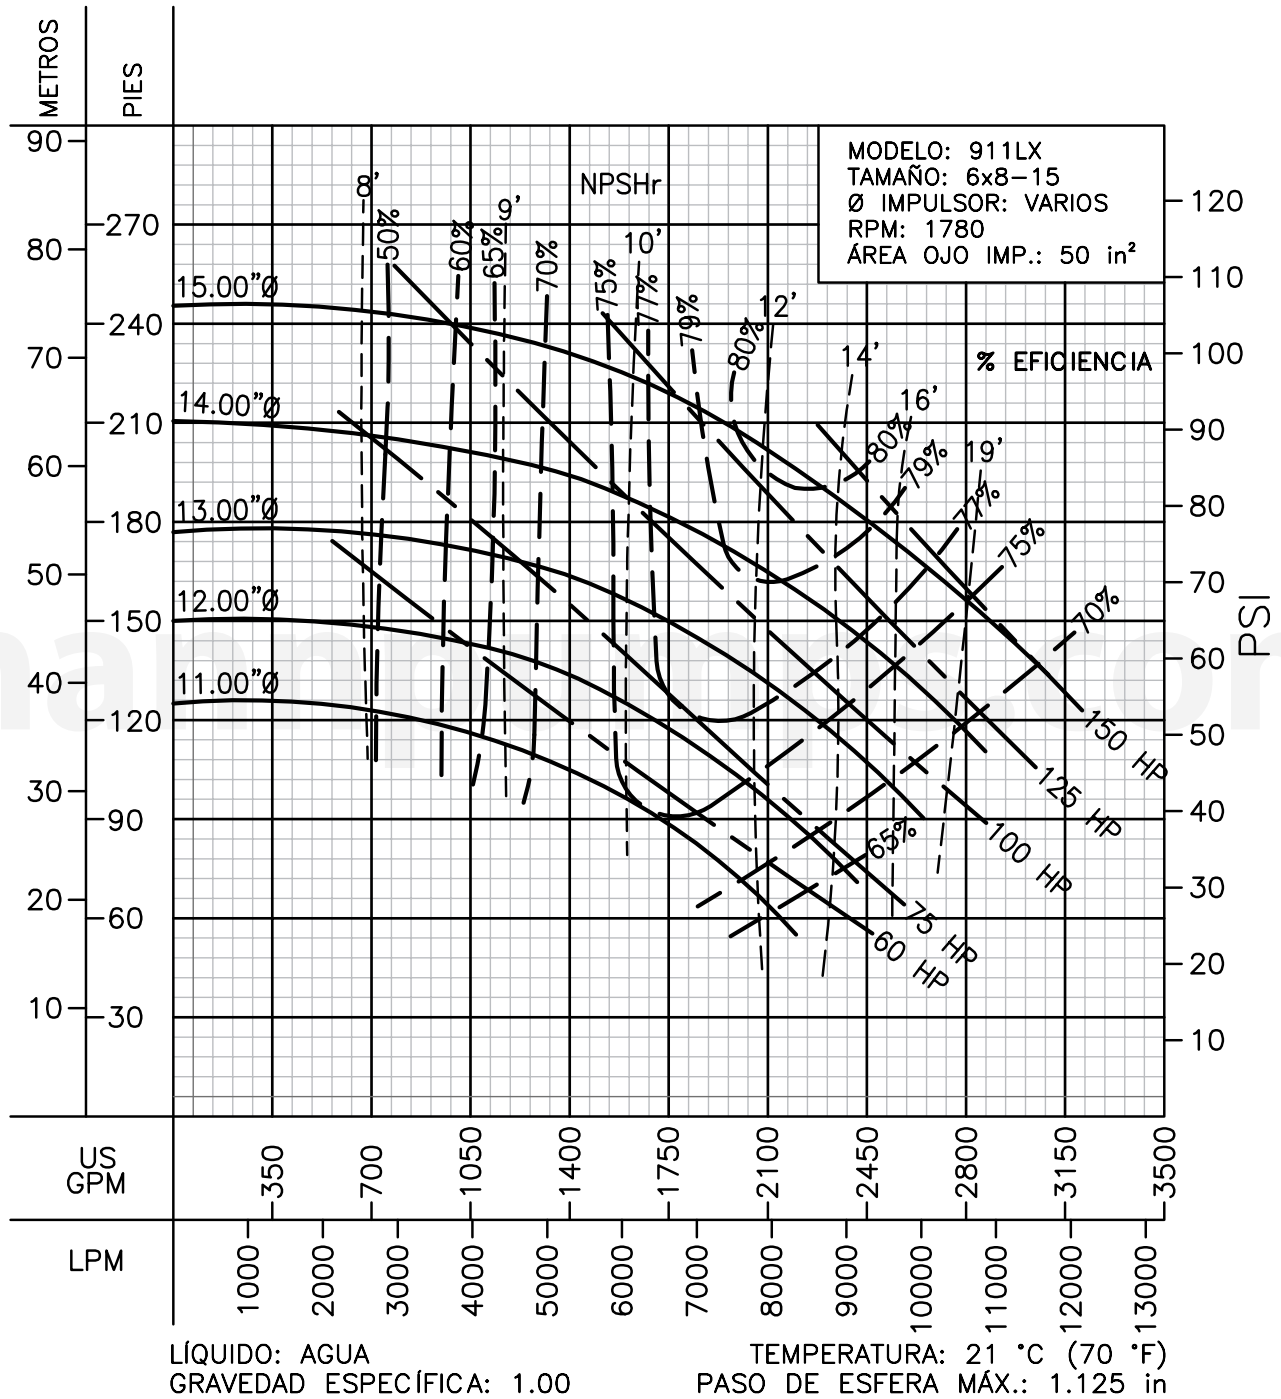

Barnes de México, S.A. de C.V.

D. Ladrón de Guevara 302 ote. Monterrey N.L. México C.P. 64500

(81) 8863.3737 • (81) 8351.3737 • fax (81) 8331.1777

ventas@mannpumps.com

www.mannpumps.com