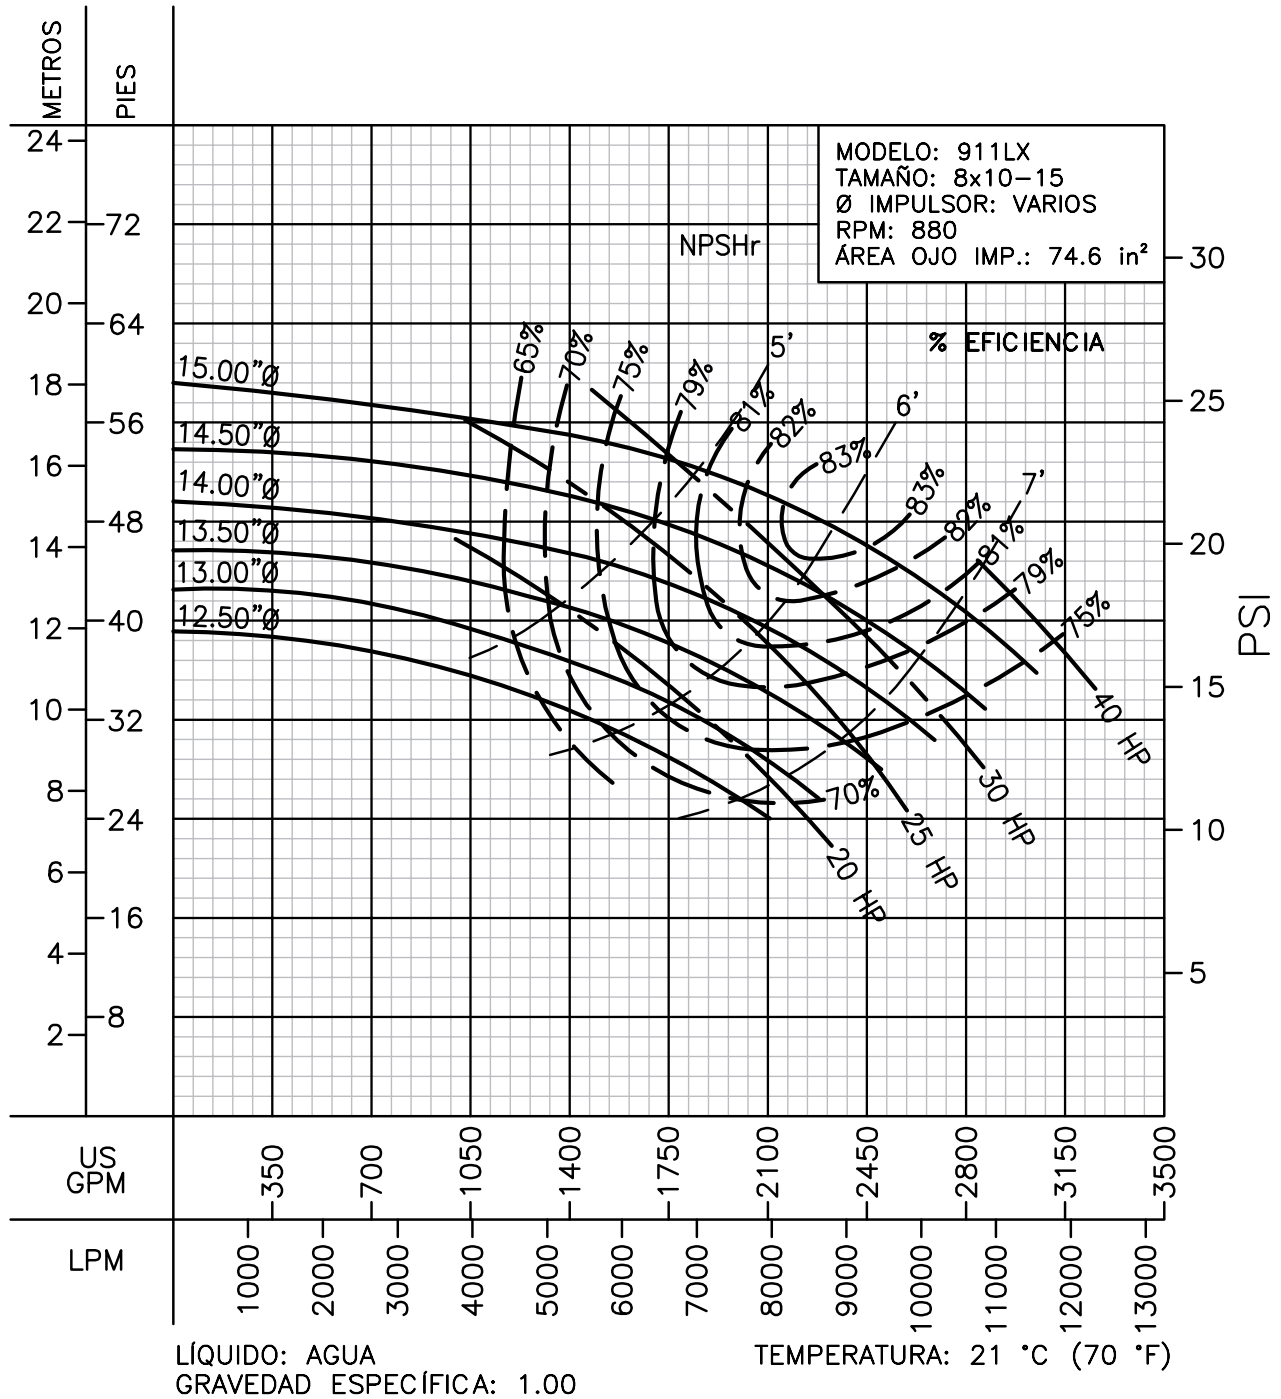

ventas@mannpumps.com

www.mannpumps.com

CURVAS DE RENDIMIENTO

Centrífugas ANSI

Serie: 911LX

Barnes de México, S.A. de C.V.
 D. Ladrón de Guevara 302 ote. Monterrey N.L. México C.P. 64500
 (81) 8863.3737 • (81) 8351.3737 • fax (81) 8331.1777
 ventas@mannpumps.com
www.mannpumps.com