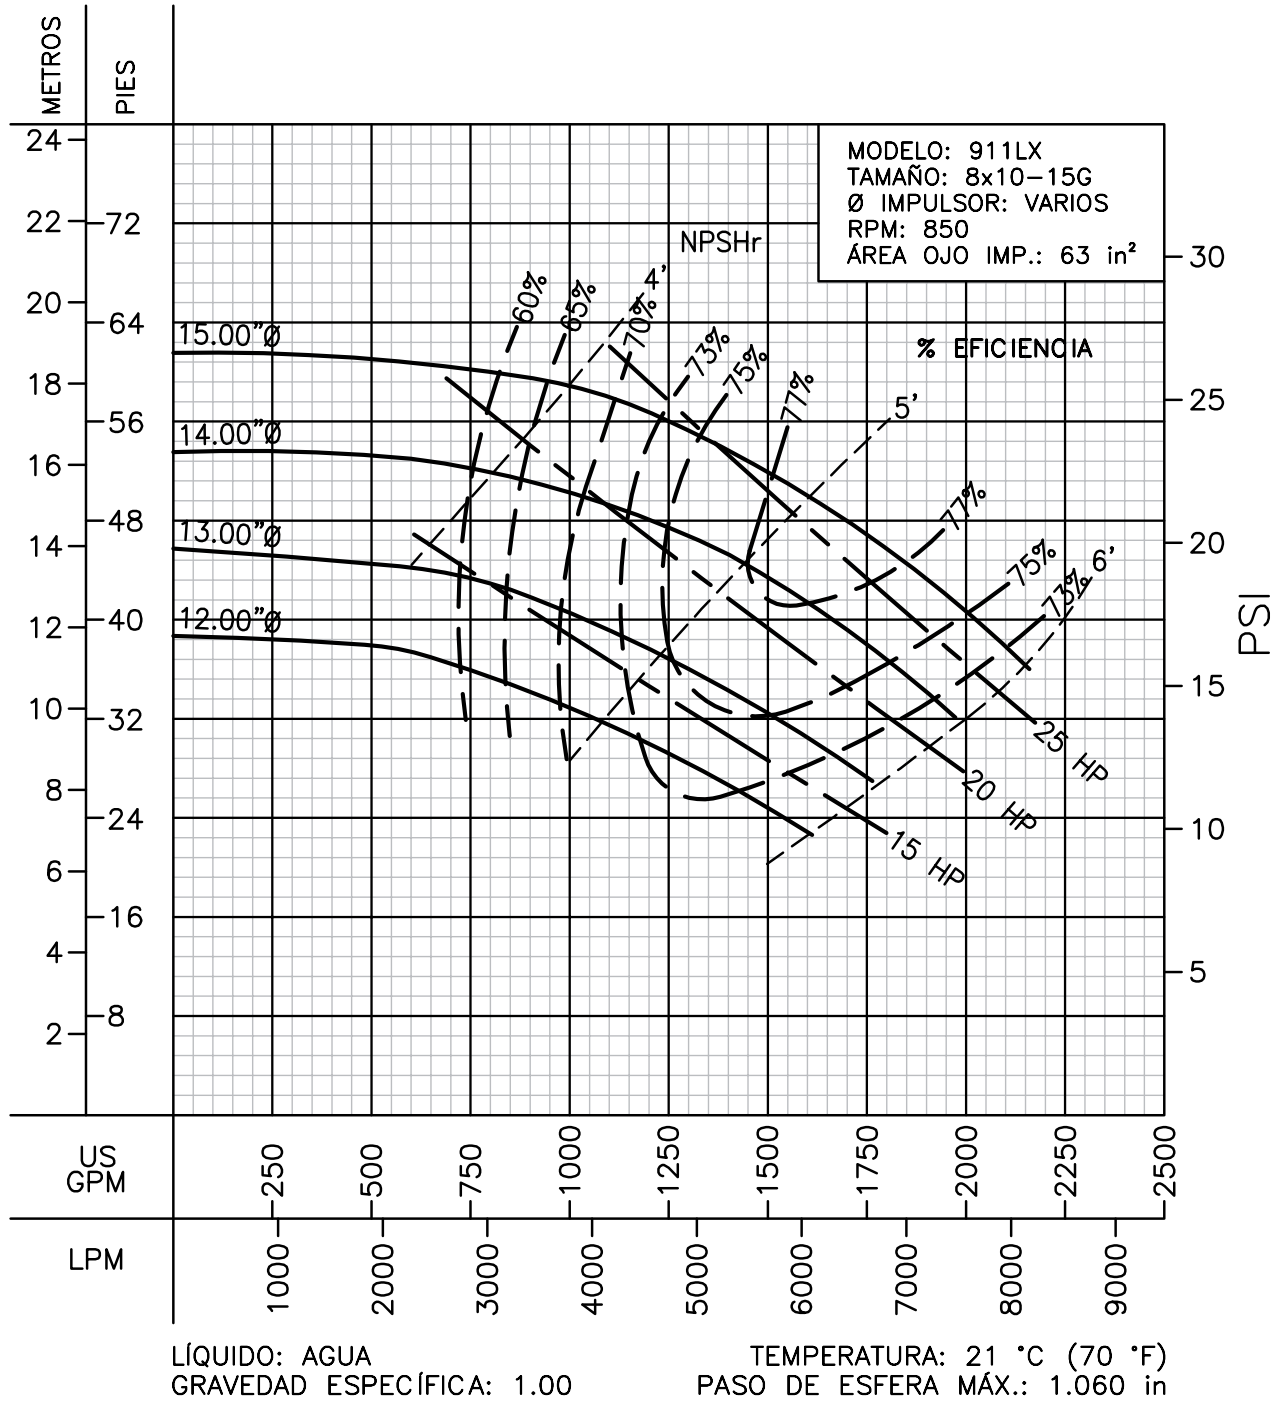

Barnes de México, S.A. de C.V.

D. Ladrón de Guevara 302 ote. Monterrey N.L. México C.P. 64500
(81) 8863.3737 • (81) 8351.3737 • fax (81) 8331.1777

ventas@mannpumps.com

www.mannpumps.com