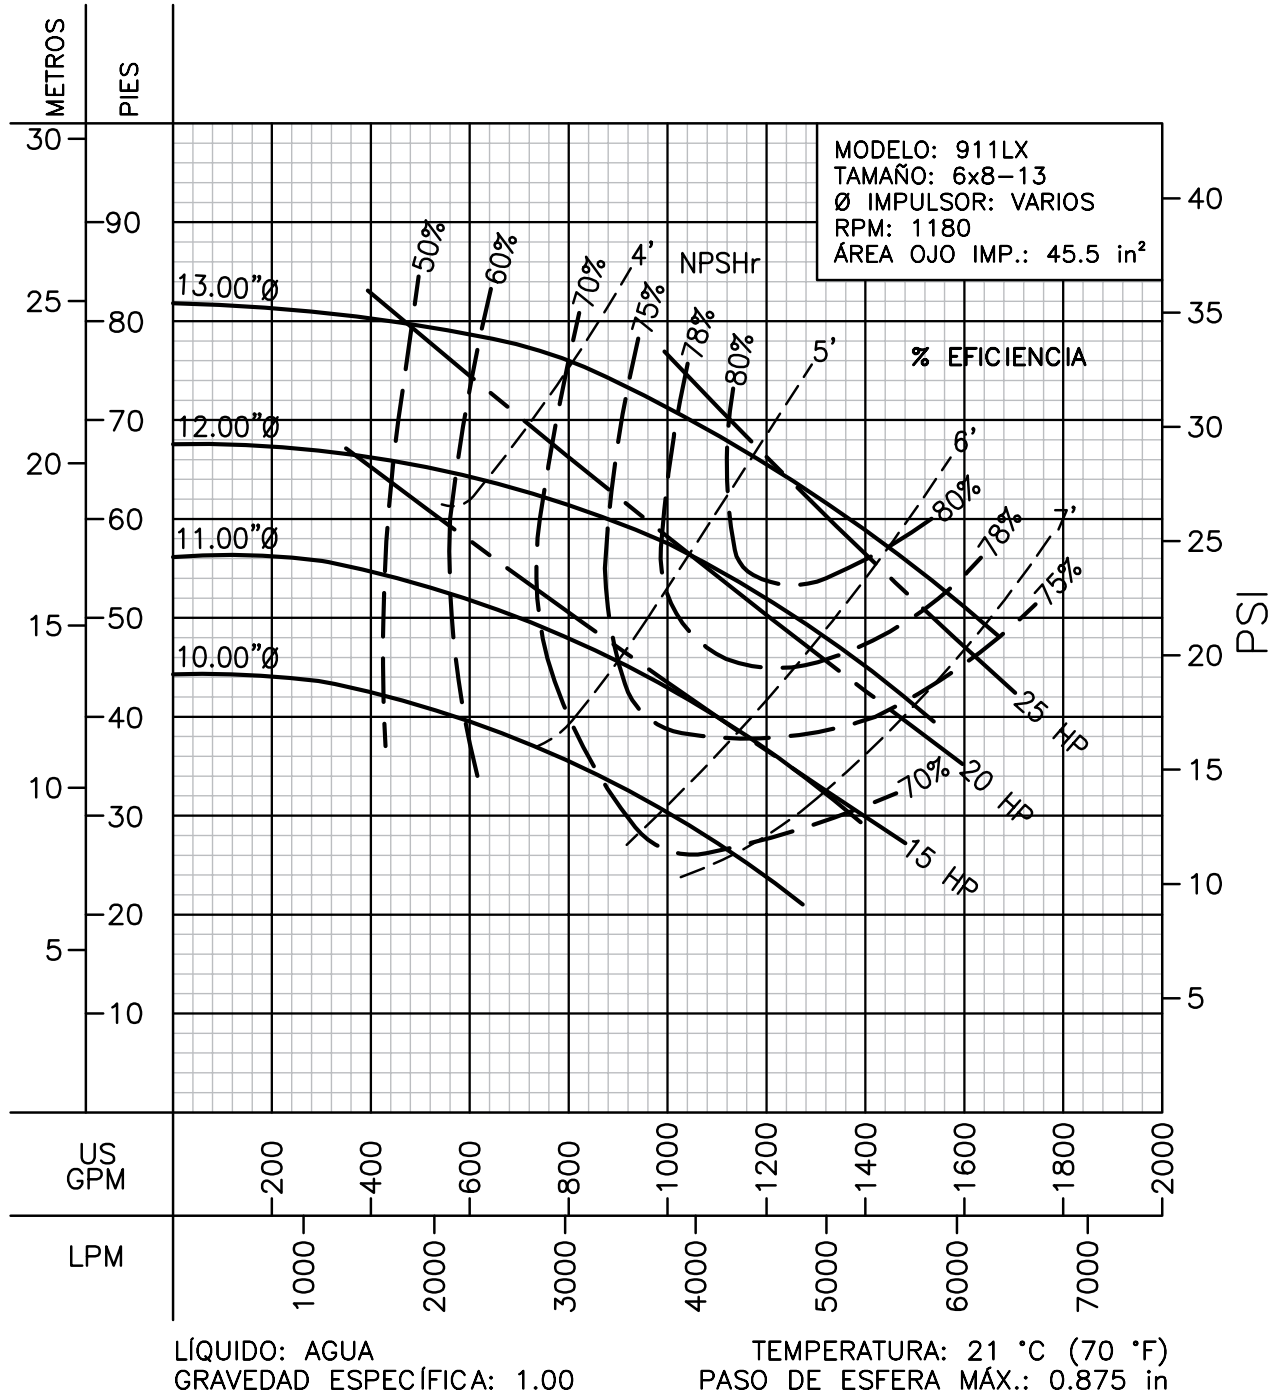

CURVAS DE RENDIMIENTO

Centrífugas ANSI

Serie: 911LX

Barnes de México, S.A. de C.V.
D. Ladrón de Guevara 302 ote. Monterrey N.L. México C.P. 64500
(81) 8863.3737 • (81) 8351.3737 • fax (81) 8331.1777
ventas@mannpumps.com
www.mannpumps.com