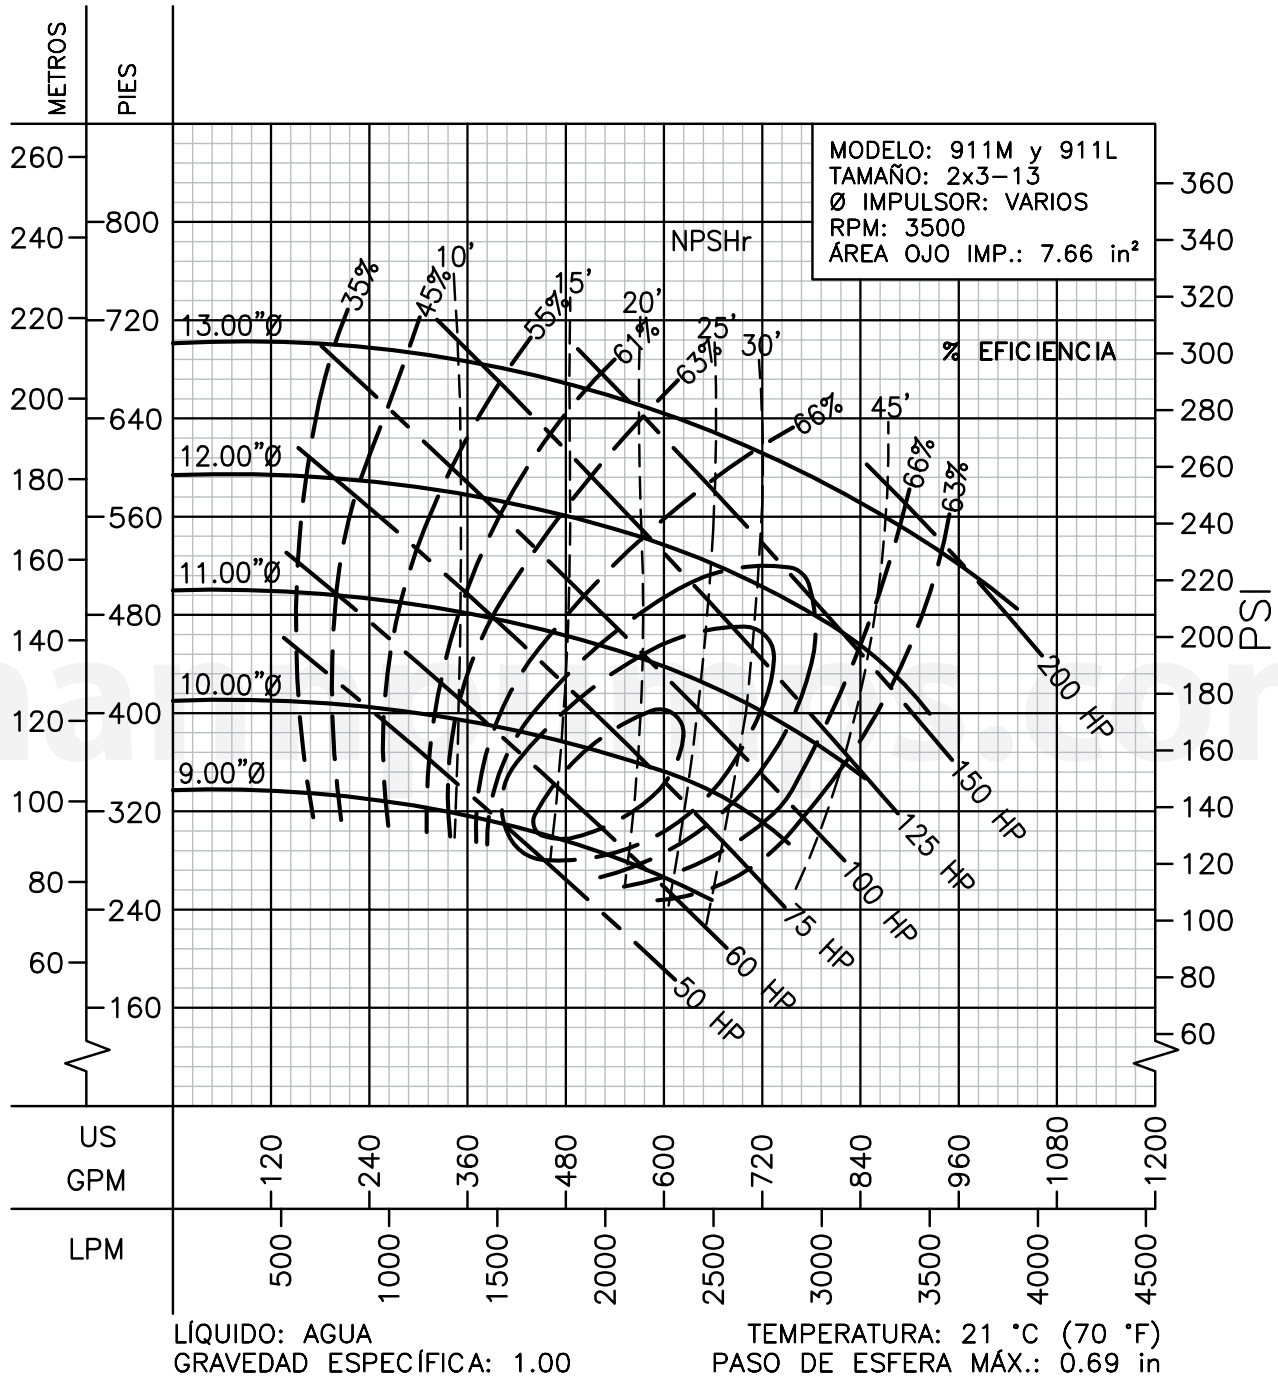

CURVAS DE RENDIMIENTO

Centrífugas ANSI

Serie: 911M y 911L

Barnes de México, S.A. de C.V.
D. Ladrón de Guevara 302 ote. Monterrey N.L. México C.P. 64500
(81) 8863.3737 • (81) 8351.3737 • fax (81) 8331.1777
ventas@mannpumps.com
www.mannpumps.com