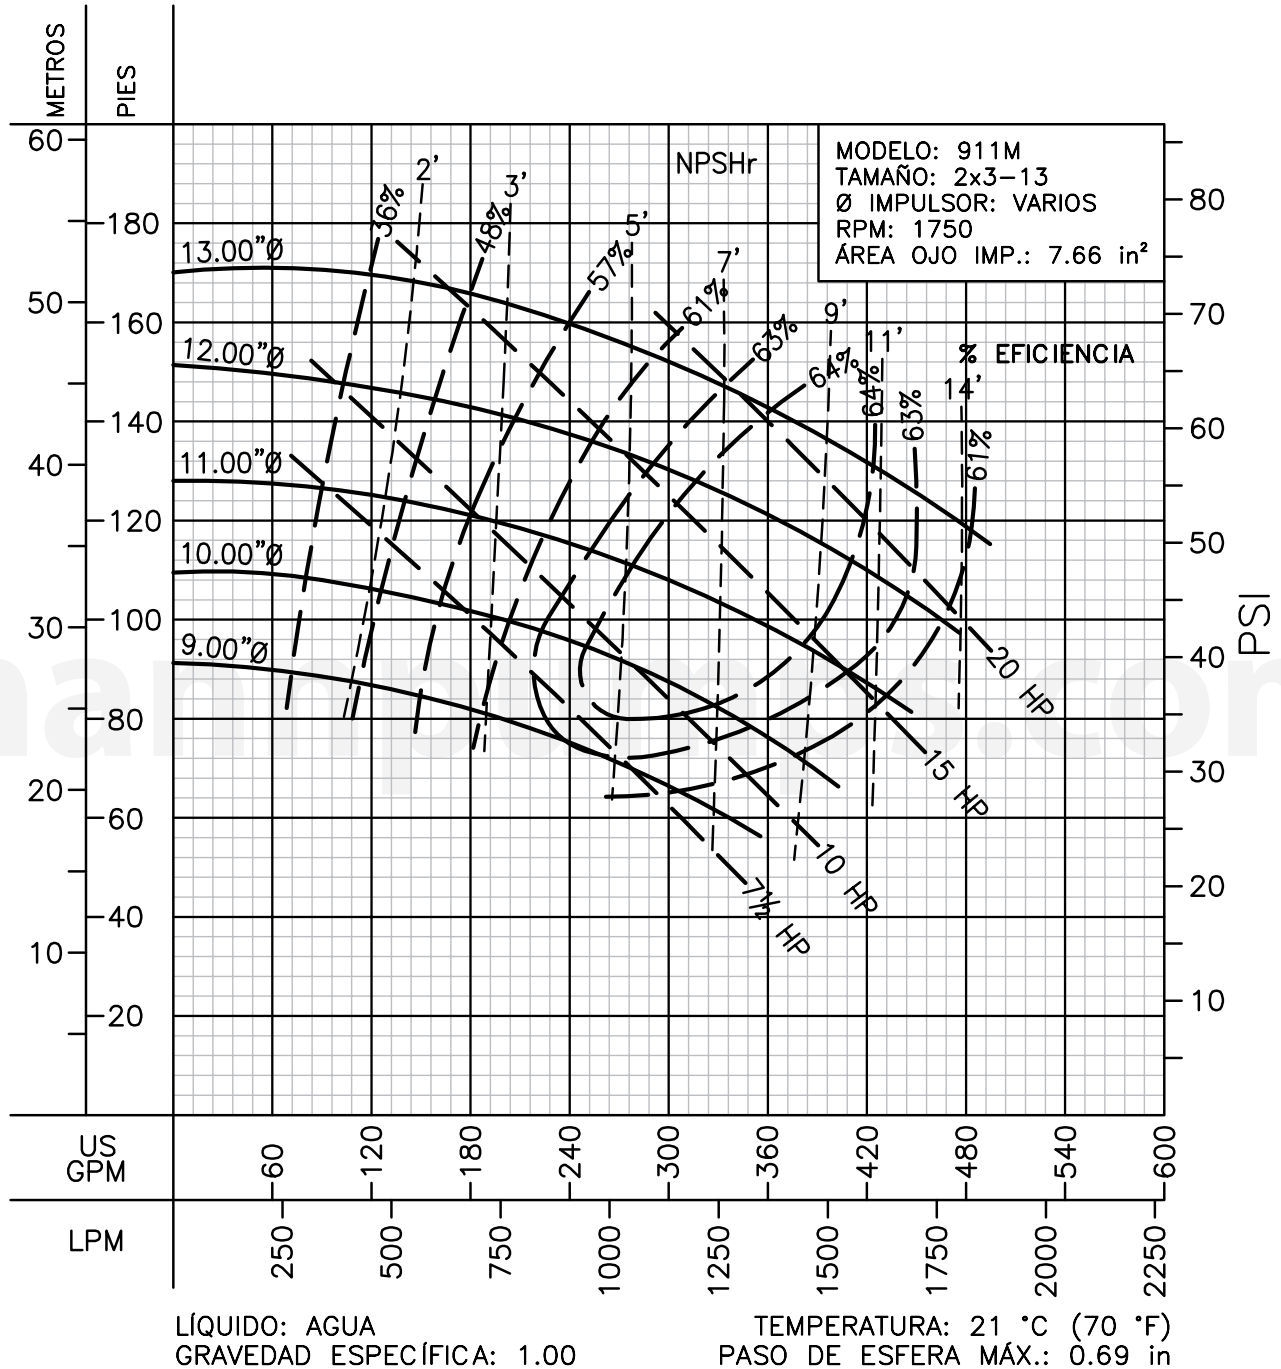

Barnes de México, S.A. de C.V.

D. Ladrón de Guevara 302 ote. Monterrey N.L. México C.P. 64500

(81) 8863.3737 • (81) 8351.3737 • fax (81) 8331.1777

ventas@mannpumps.com

www.mannpumps.com