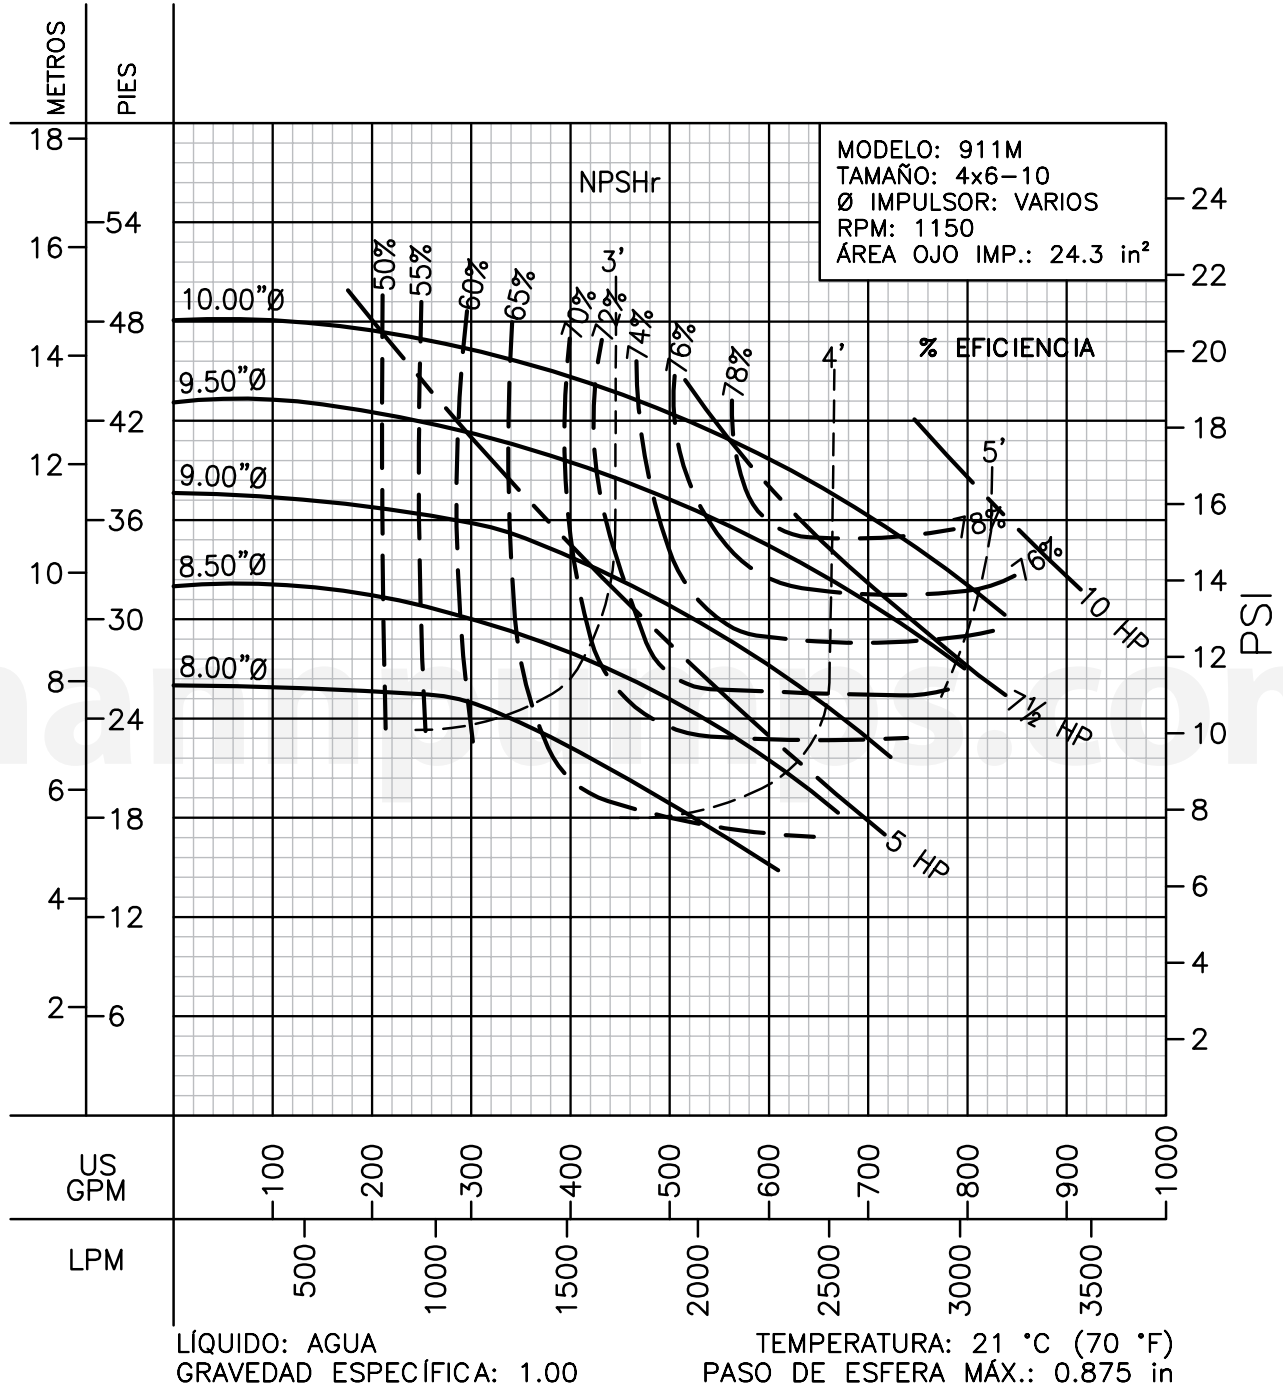

Barnes de México, S.A. de C.V.
D. Ladrón de Guevara 302 ote. Monterrey N.L. México C.P. 64500
(81) 8863.3737 • (81) 8351.3737 • fax (81) 8331.1777
ventas@mannpumps.com
www.mannpumps.com