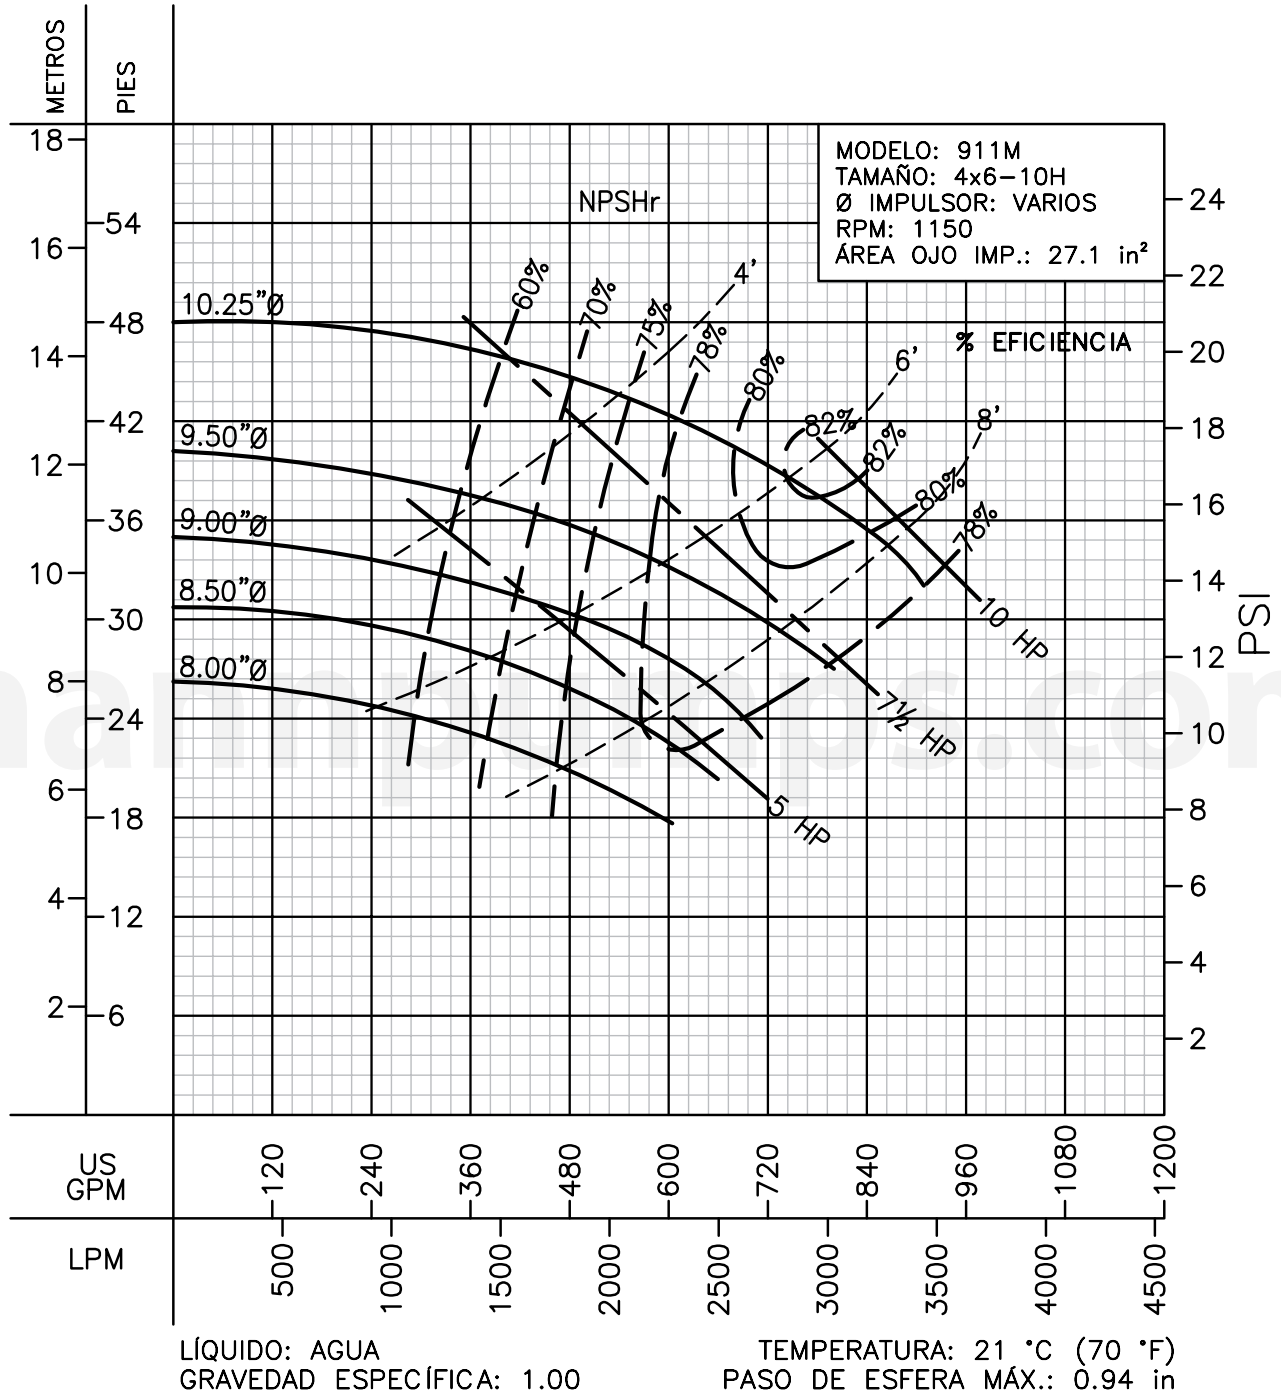

Barnes de México, S.A. de C.V.

D. Ladrón de Guevara 302 ote. Monterrey N.L. México C.P. 64500
(81) 8863.3737 • (81) 8351.3737 • fax (81) 8331.1777

ventas@mannpumps.com

www.mannpumps.com