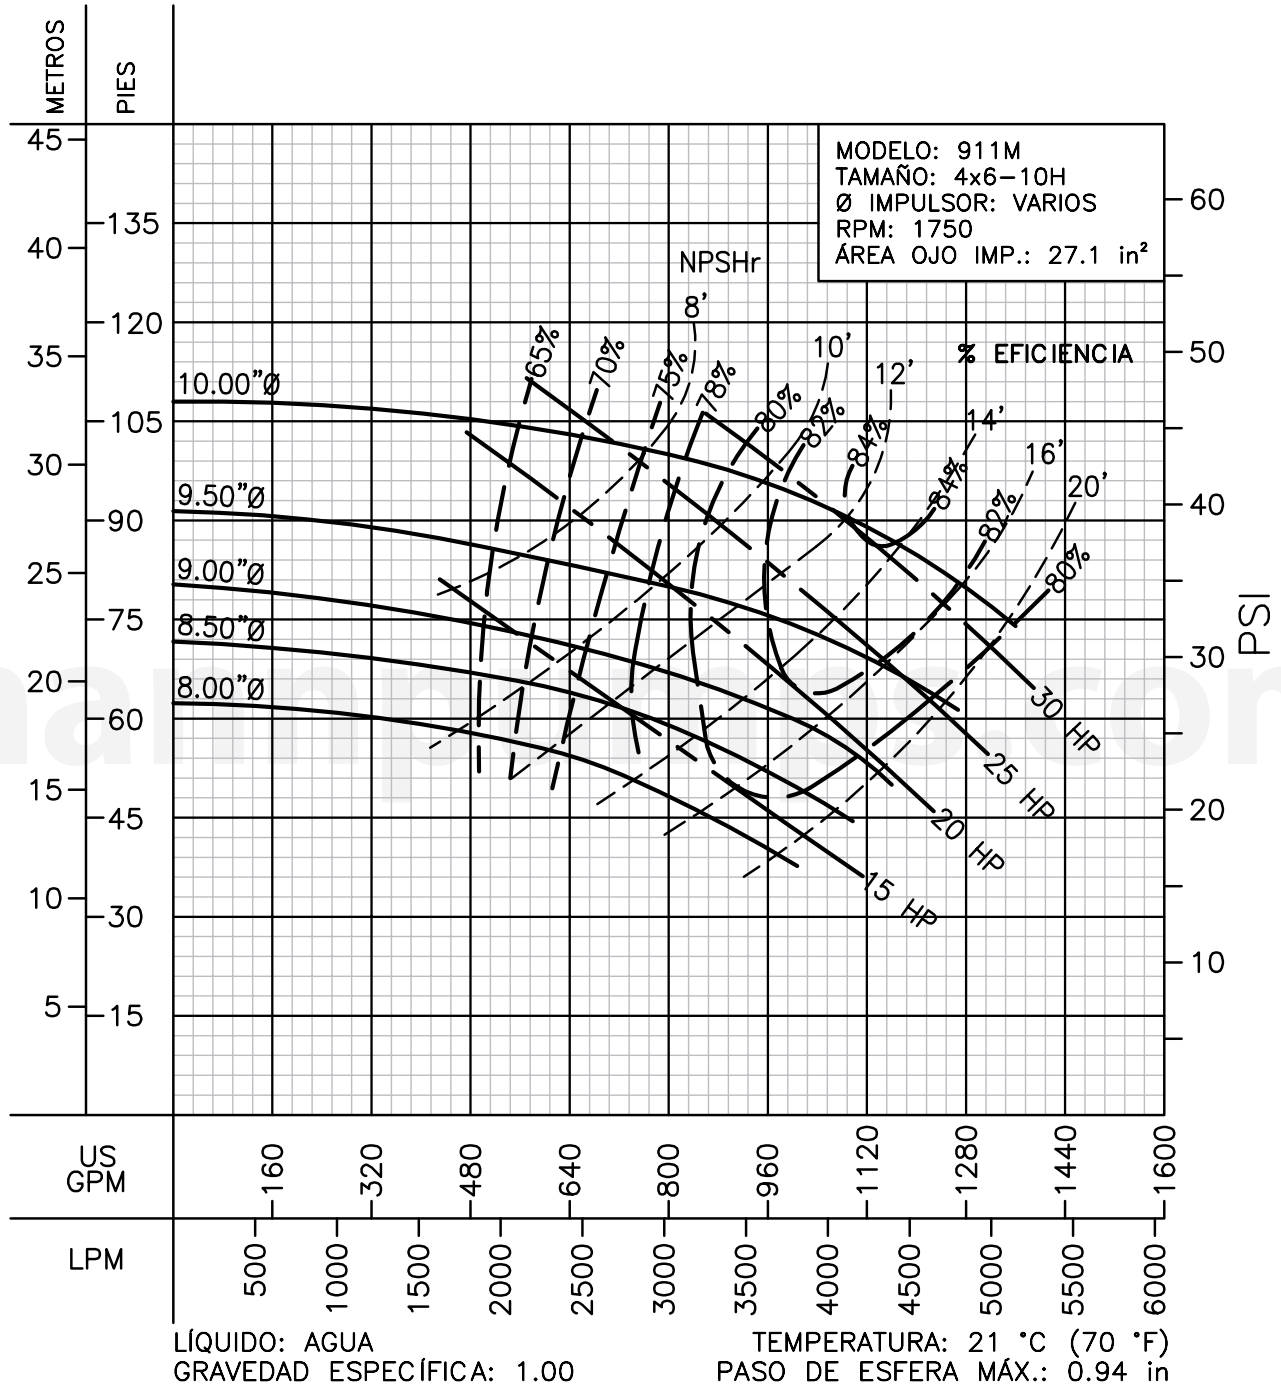

Barnes de México, S.A. de C.V.

D. Ladrón de Guevara 302 ote. Monterrey N.L. México C.P. 64500

(81) 8863.3737 • (81) 8351.3737 • fax (81) 8331.1777

ventas@mannpumps.com

www.mannpumps.com