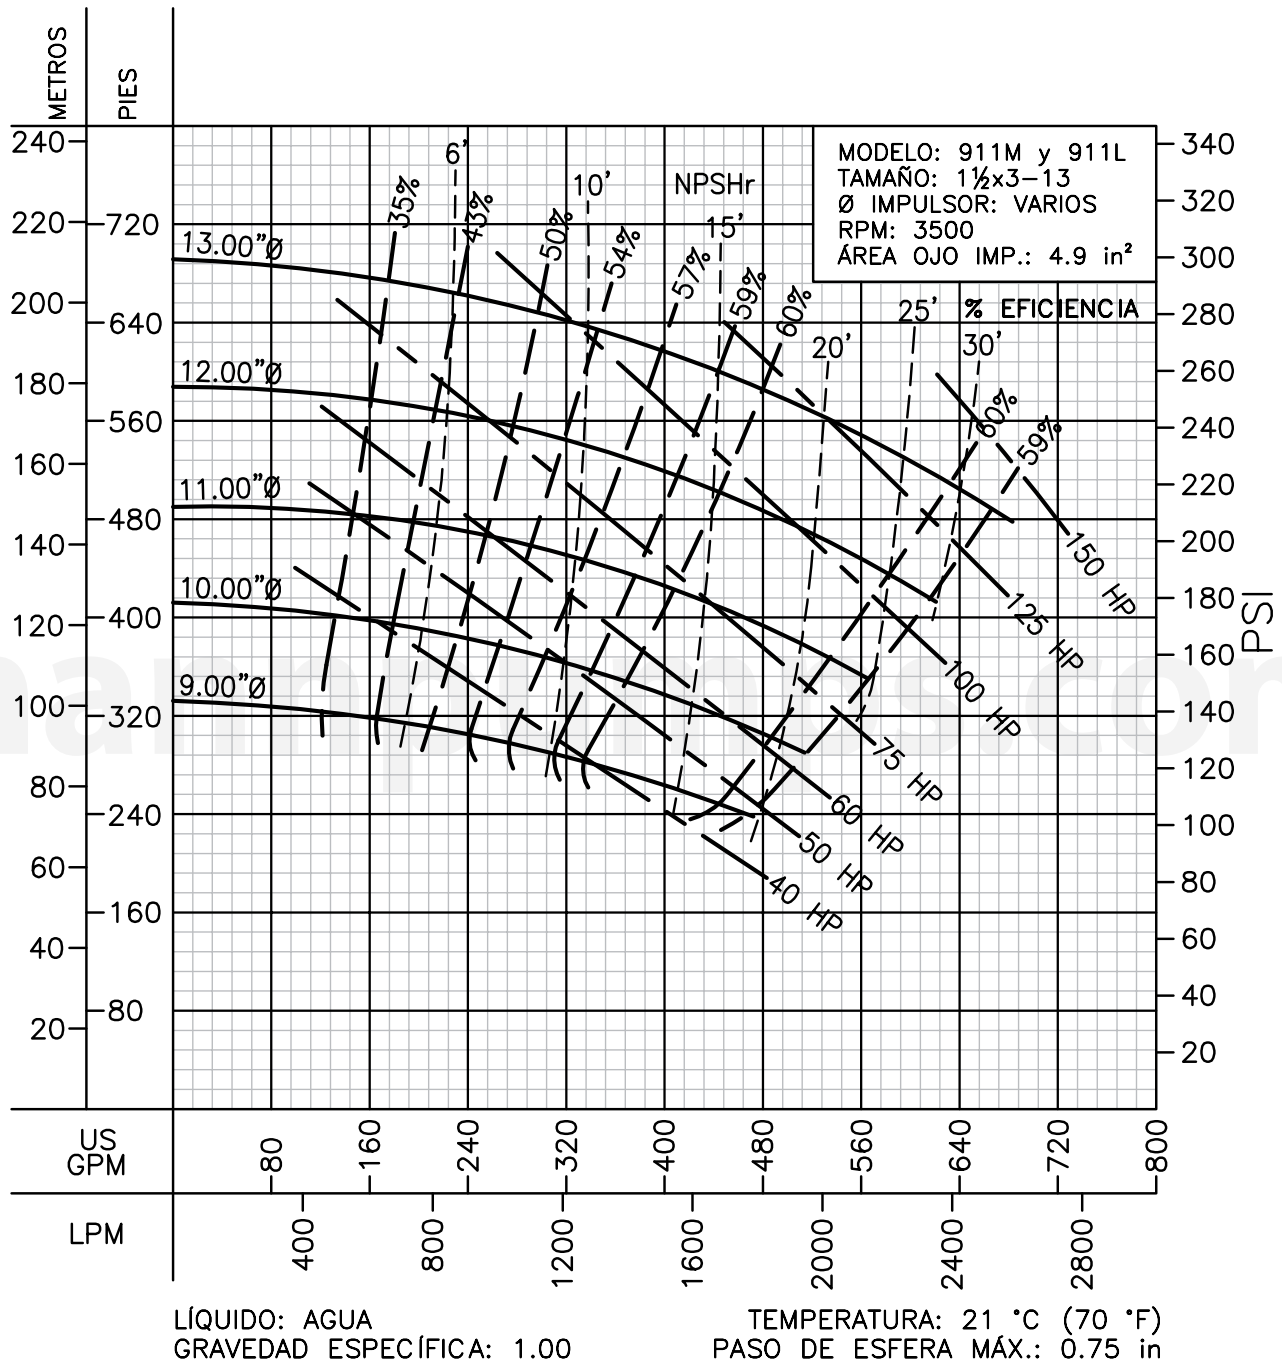

Barnes de México, S.A. de C.V.

D. Ladrón de Guevara 302 ote. Monterrey N.L. México C.P. 64500
(81) 8863.3737 • (81) 8351.3737 • fax (81) 8331.1777

ventas@mannpumps.com

www.mannpumps.com