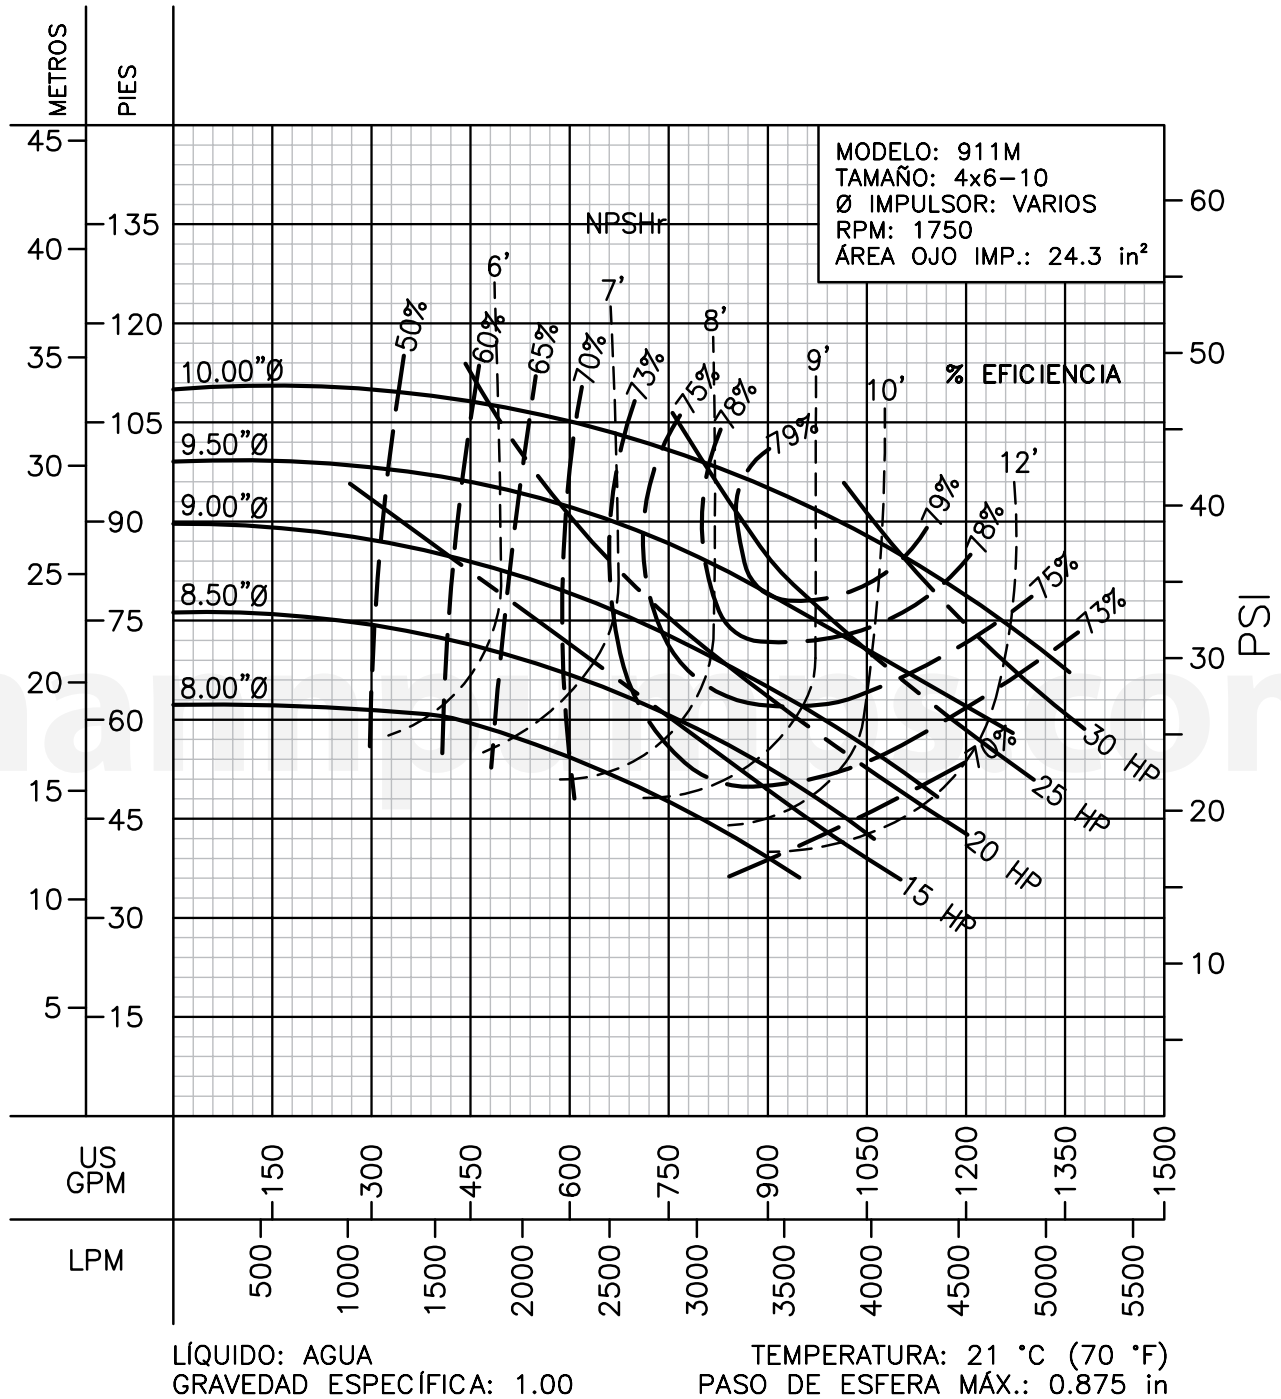

Barnes de México, S.A. de C.V.

D. Ladrón de Guevara 302 ote. Monterrey N.L. México C.P. 64500
(81) 8863.3737 • (81) 8351.3737 • fax (81) 8331.1777

ventas@mannpumps.com

www.mannpumps.com