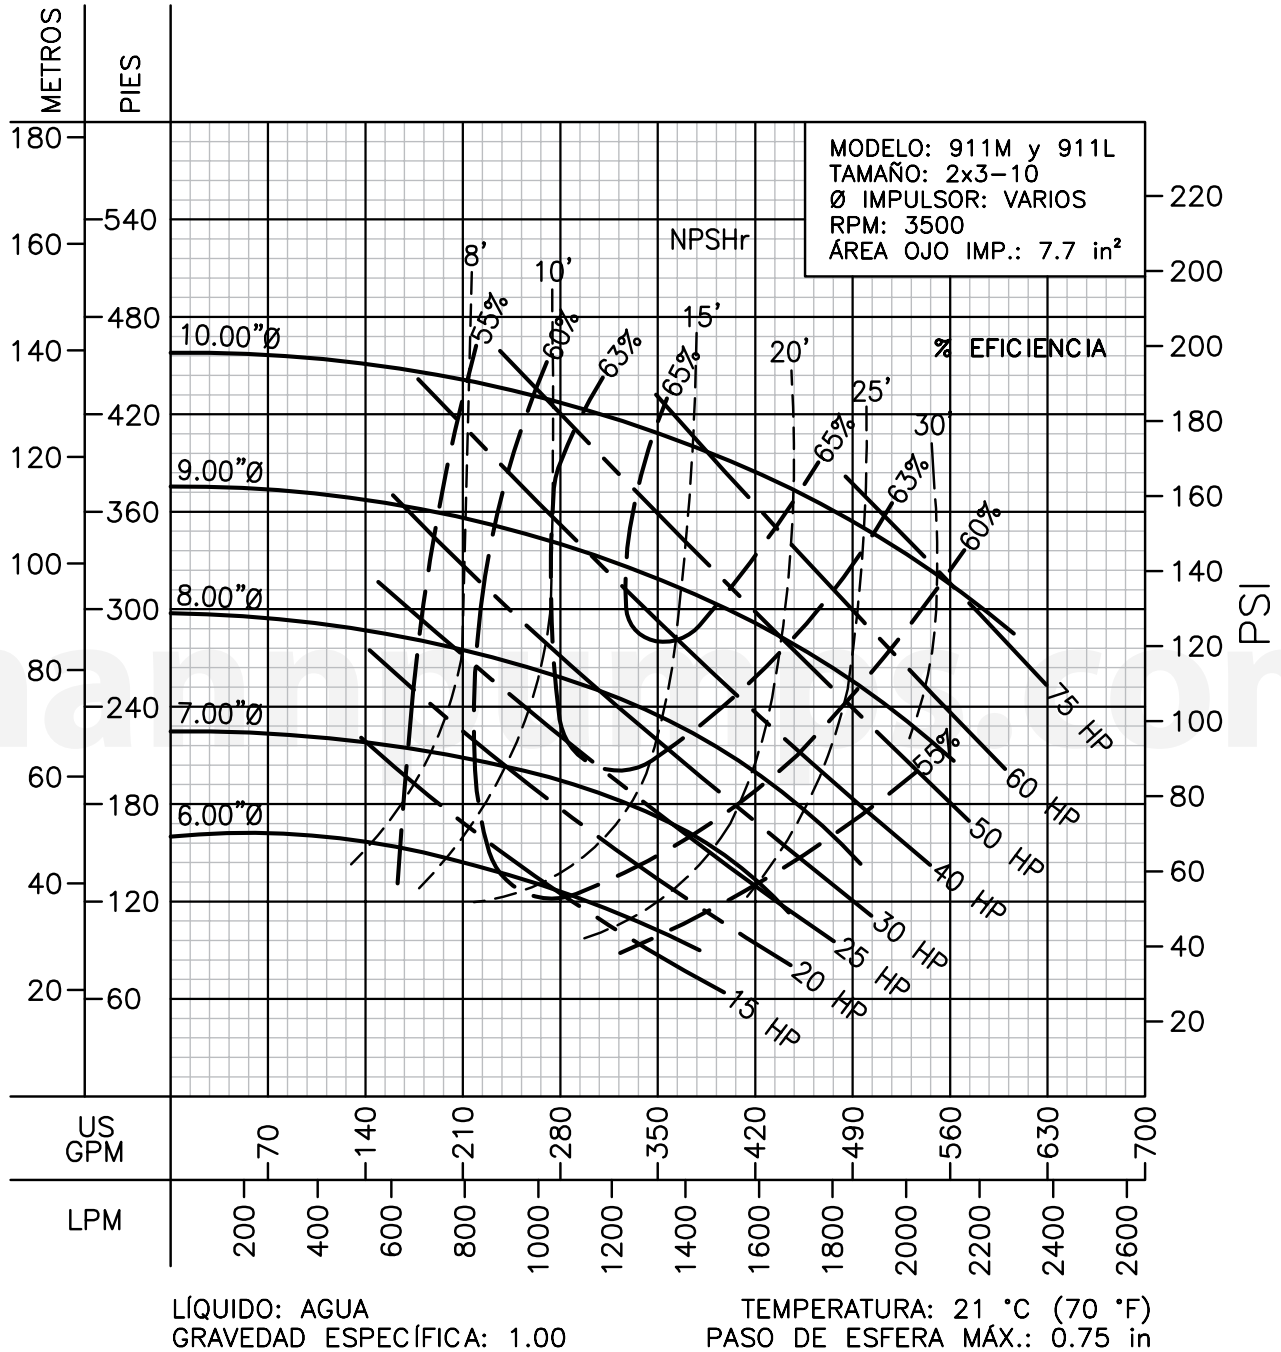

Barnes de México, S.A. de C.V.

D. Ladrón de Guevara 302 ote. Monterrey N.L. México C.P. 64500
(81) 8863.3737 • (81) 8351.3737 • fax (81) 8331.1777

ventas@mannpumps.com

www.mannpumps.com