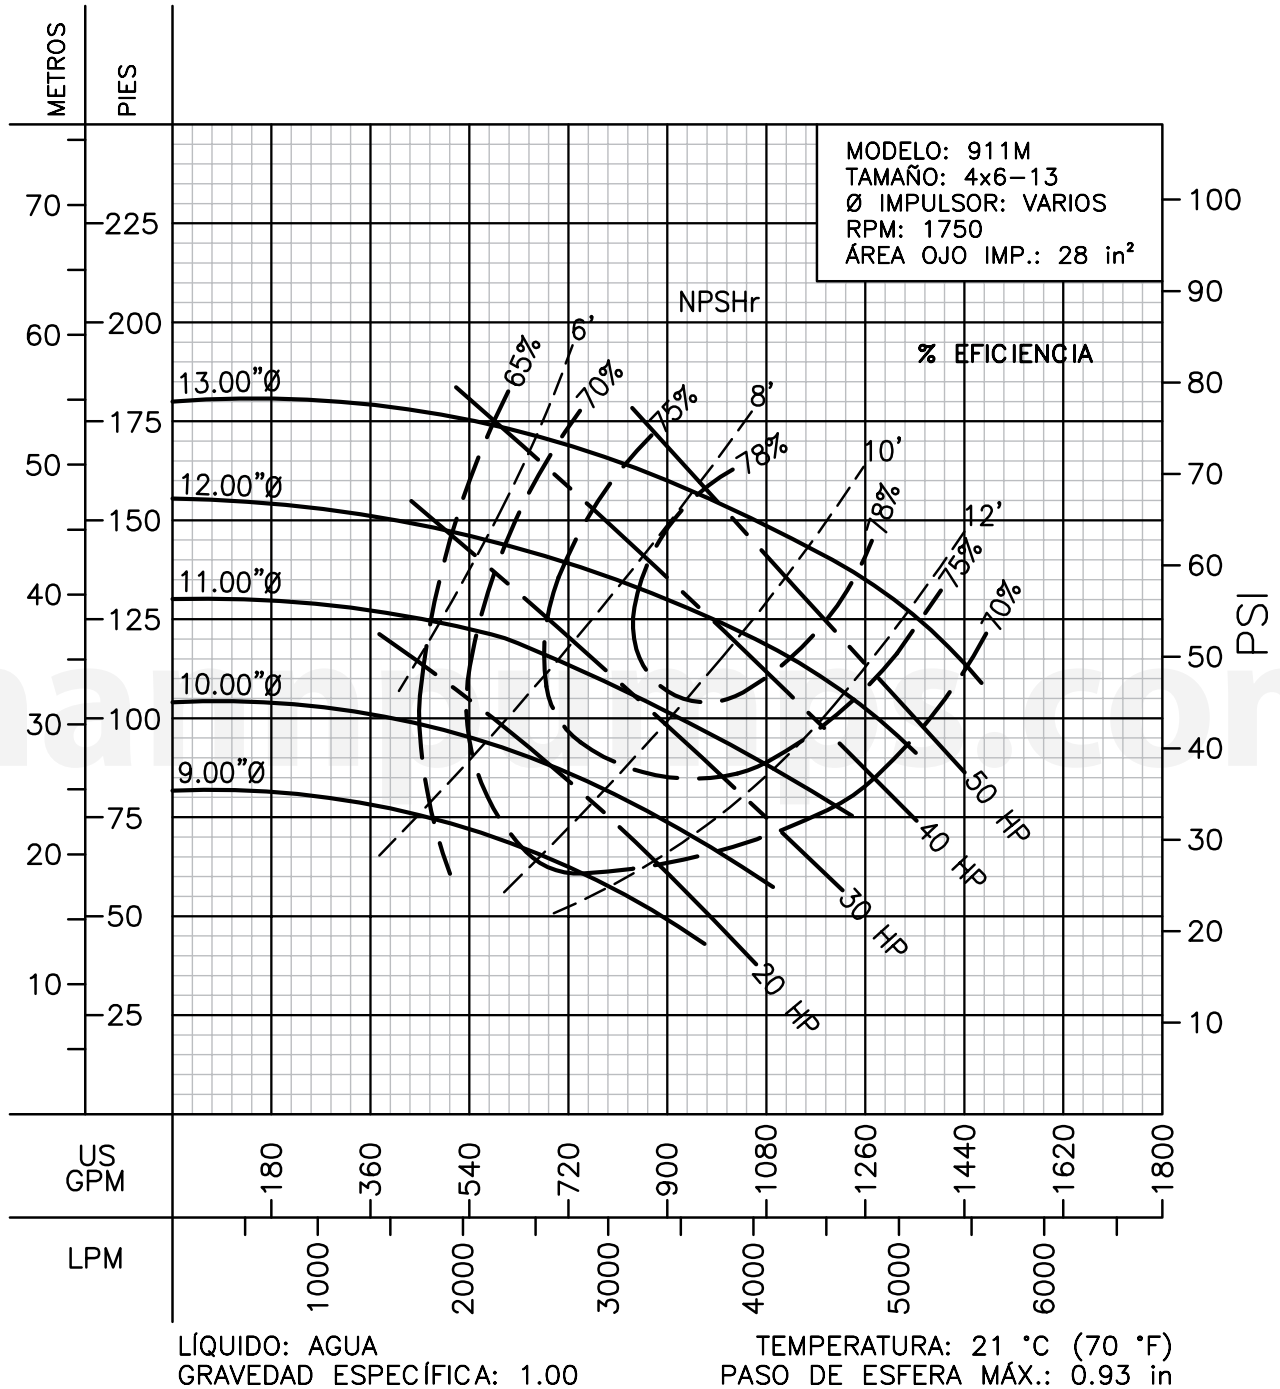

Barnes de México, S.A. de C.V.

D. Ladrón de Guevara 302 ote. Monterrey N.L. México C.P. 64500

(81) 8863.3737 • (81) 8351.3737 • fax (81) 8331.1777

ventas@mannpumps.com

www.mannpumps.com