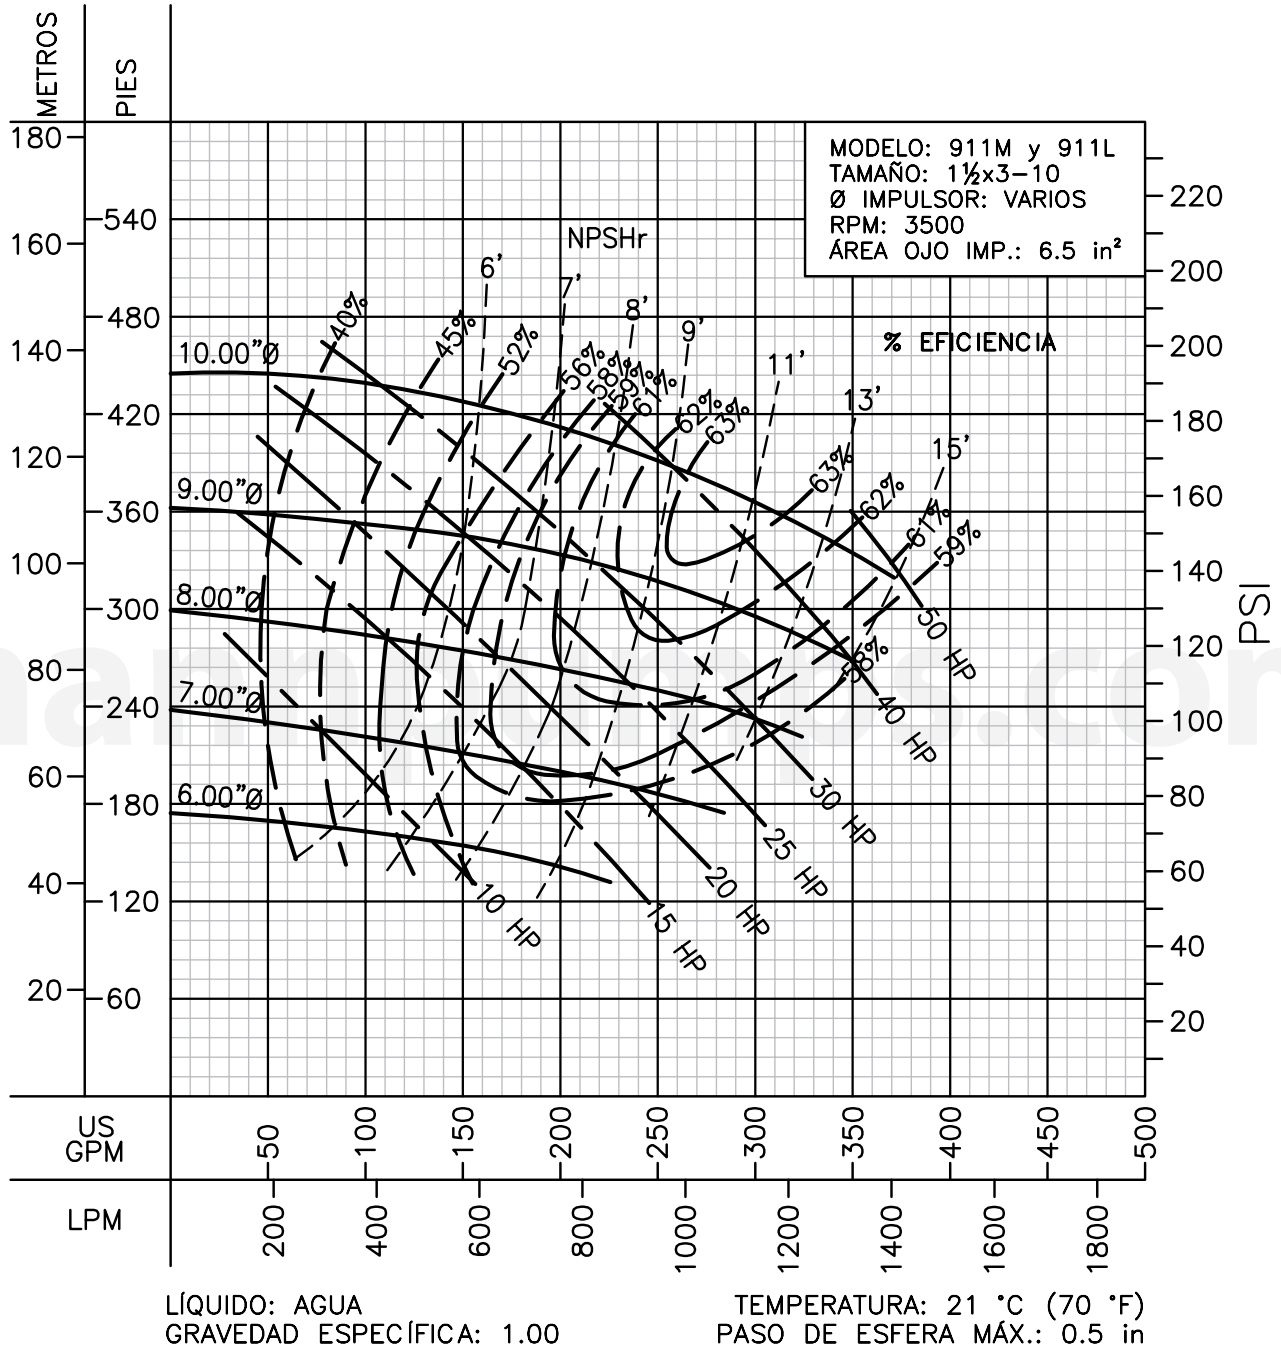

CURVAS DE RENDIMIENTO

Centrífugas ANSI

Serie: 911M y 911L

Barnes de México, S.A. de C.V.
D. Ladrón de Guevara 302 ote. Monterrey N.L. México C.P. 64500
(81) 8863.3737 • (81) 8351.3737 • fax (81) 8331.1777
ventas@mannpumps.com
www.mannpumps.com