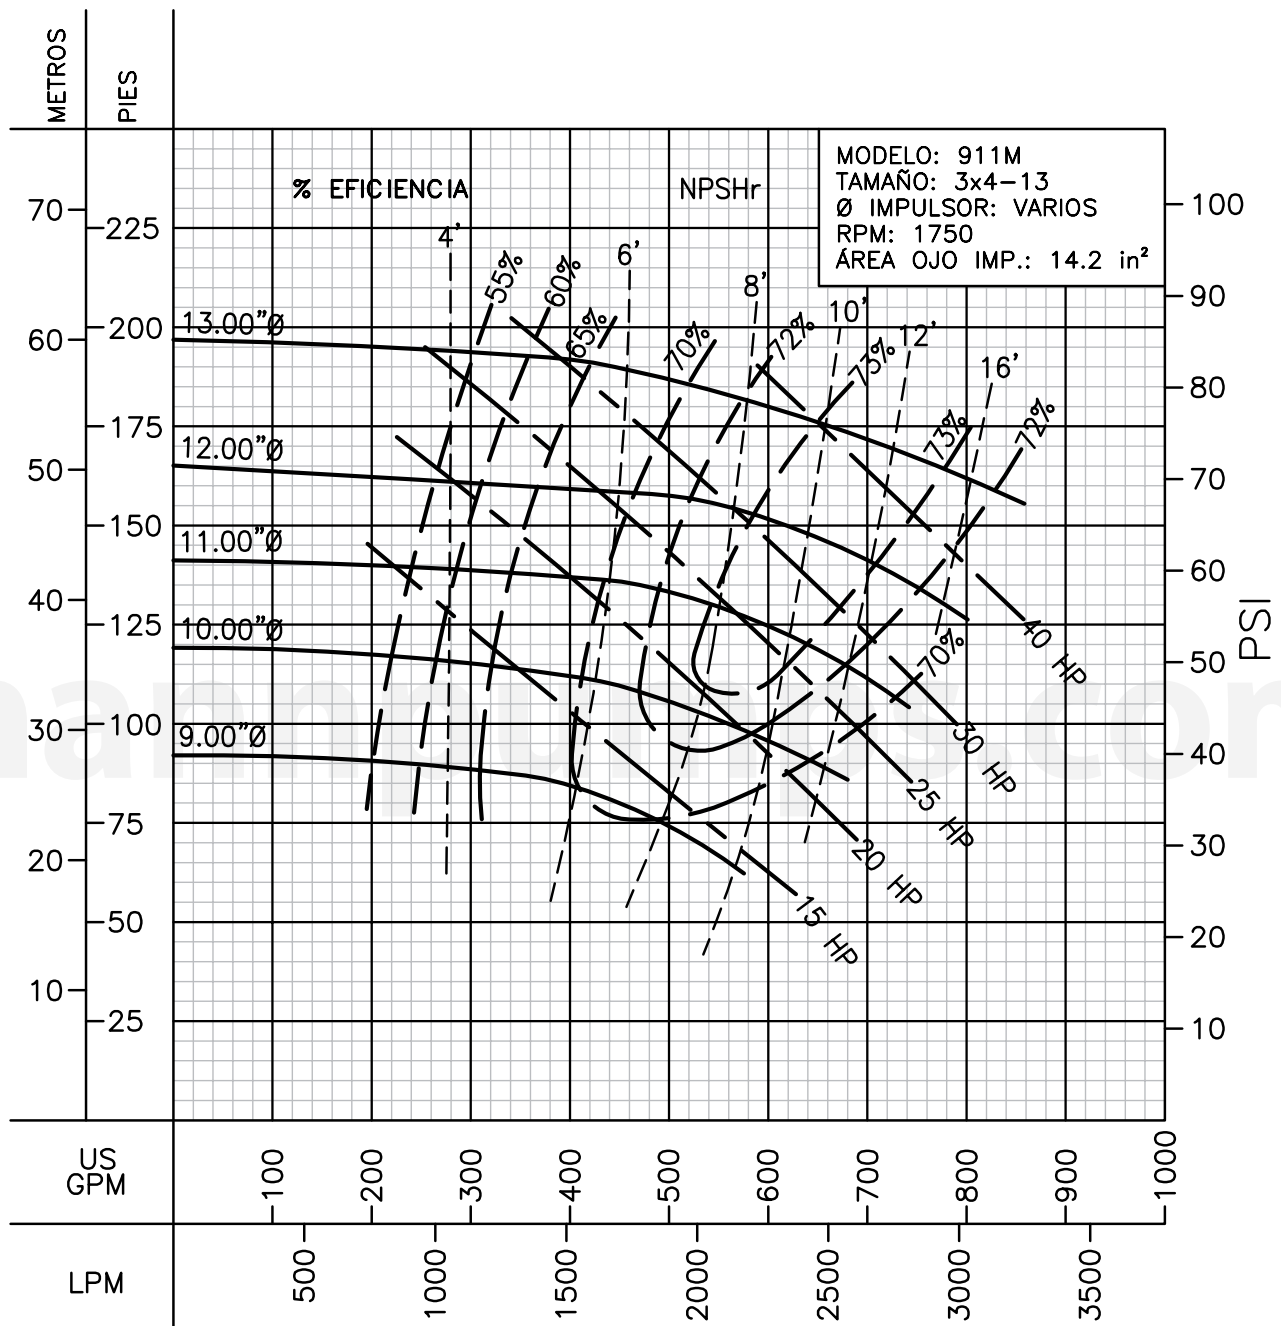

LÍQUIDO: AGUA
GRAVEDAD ESPECÍFICA: 1.00

TEMPERATURA: 21 °C (70 °F)
PASO DE ESFERA MÁX.: 0.75 in

Barnes de México, S.A. de C.V.

D. Ladrón de Guevara 302 ote. Monterrey N.L. México C.P. 64500
(81) 8863.3737 • (81) 8351.3737 • fax (81) 8331.1777

ventas@mannpumps.com

www.mannpumps.com