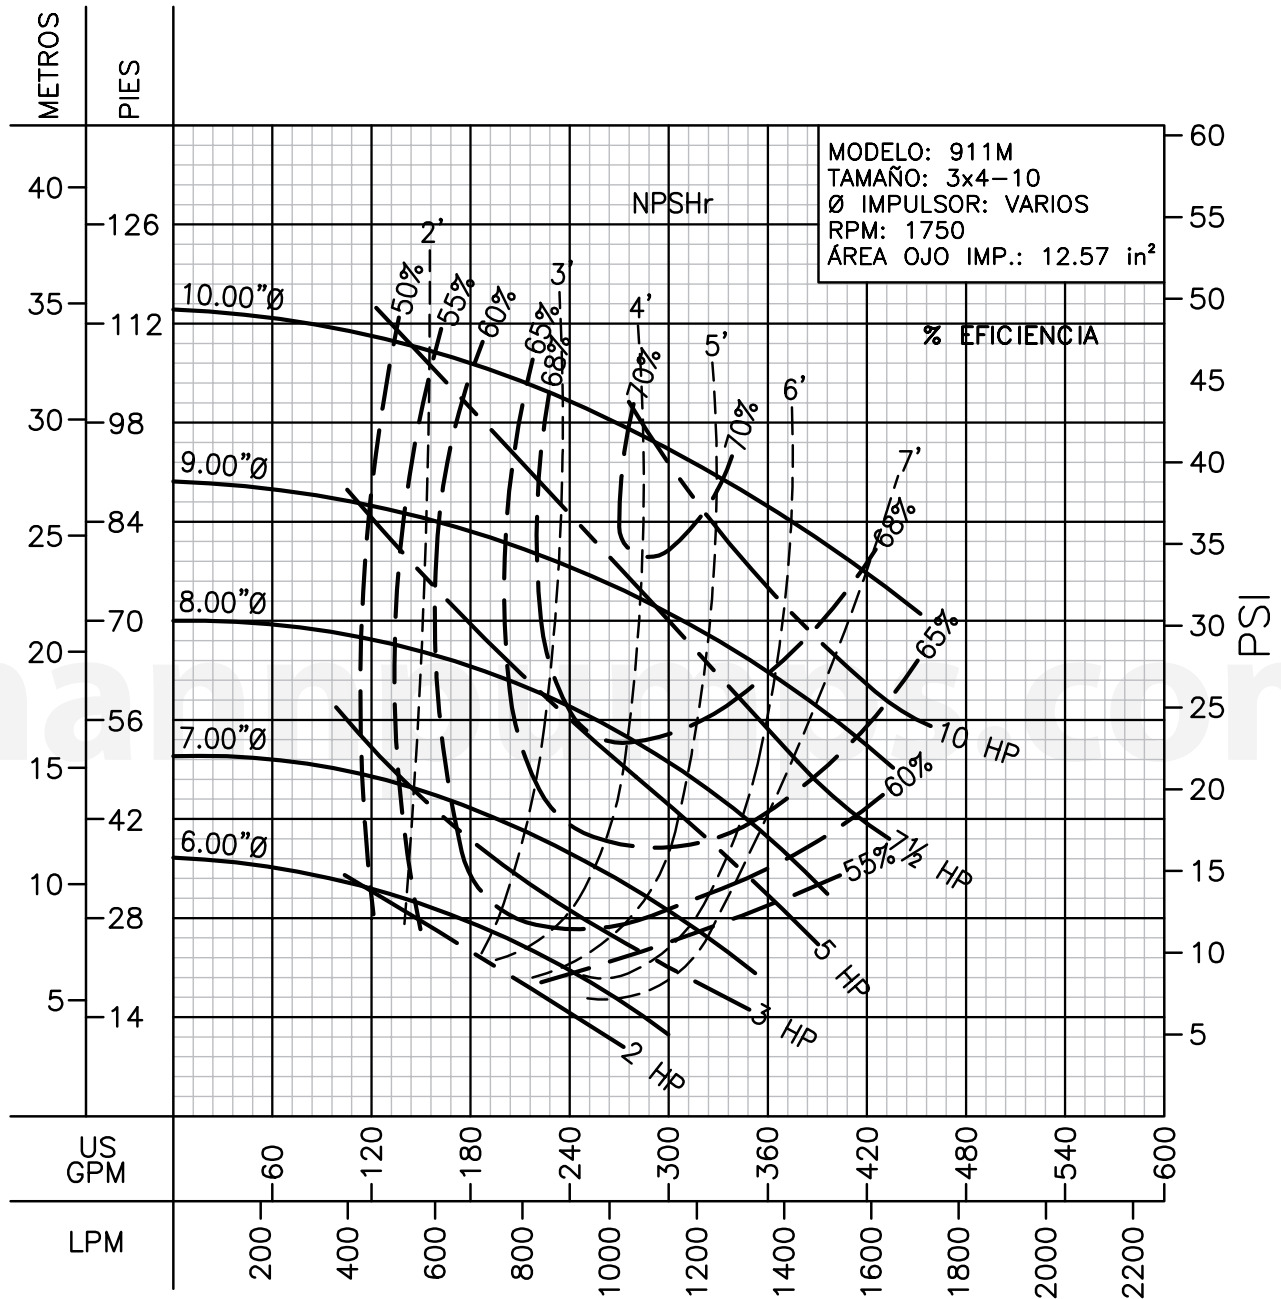

LÍQUIDO: AGUA
GRAVEDAD ESPECÍFICA: 1.00

TEMPERATURA: 21 °C (70 °F)
PASO DE ESFERA MÁX.: 0.5 in

Barnes de México, S.A. de C.V.

D. Ladrón de Guevara 302 ote. Monterrey N.L. México C.P. 64500
(81) 8863.3737 • (81) 8351.3737 • fax (81) 8331.1777

ventas@mannpumps.com

www.mannpumps.com