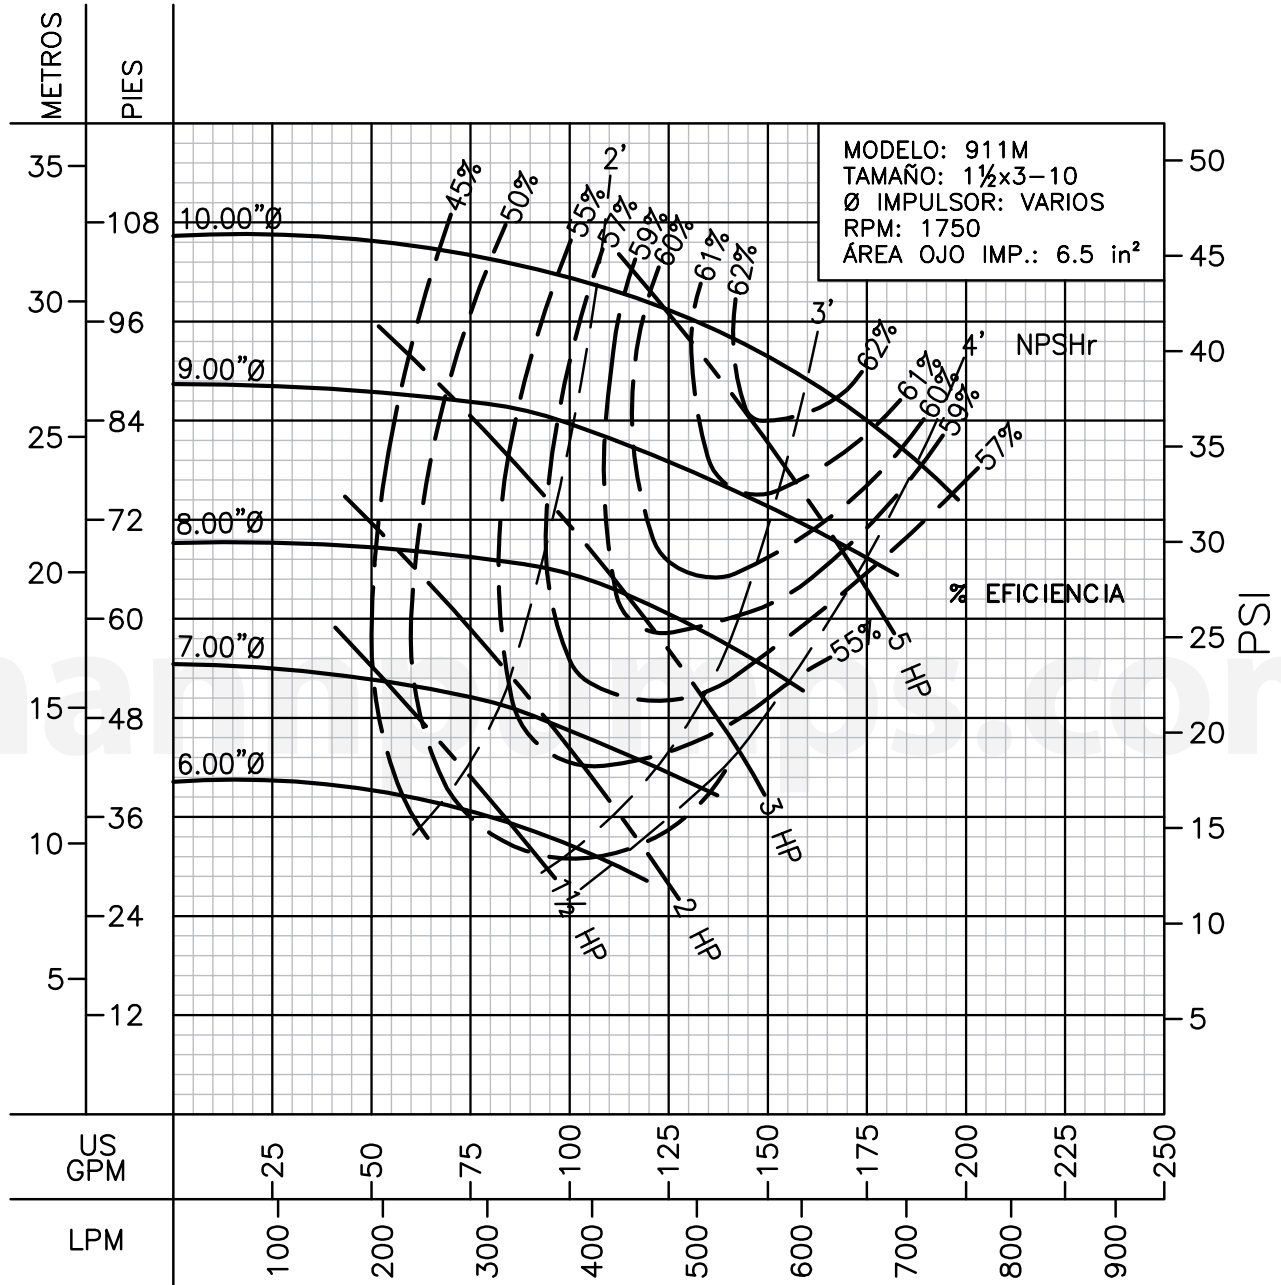

LÍQUIDO: AGUA
GRAVEDAD ESPECÍFICA: 1.00

TEMPERATURA: 21 °C (70 °F)
PASO DE ESFERA MÁX.: 0.5 in

Barnes de México, S.A. de C.V.

D. Ladrón de Guevara 302 ote. Monterrey N.L. México C.P. 64500
(81) 8863.3737 • (81) 8351.3737 • fax (81) 8331.1777

ventas@mannpumps.com

www.mannpumps.com