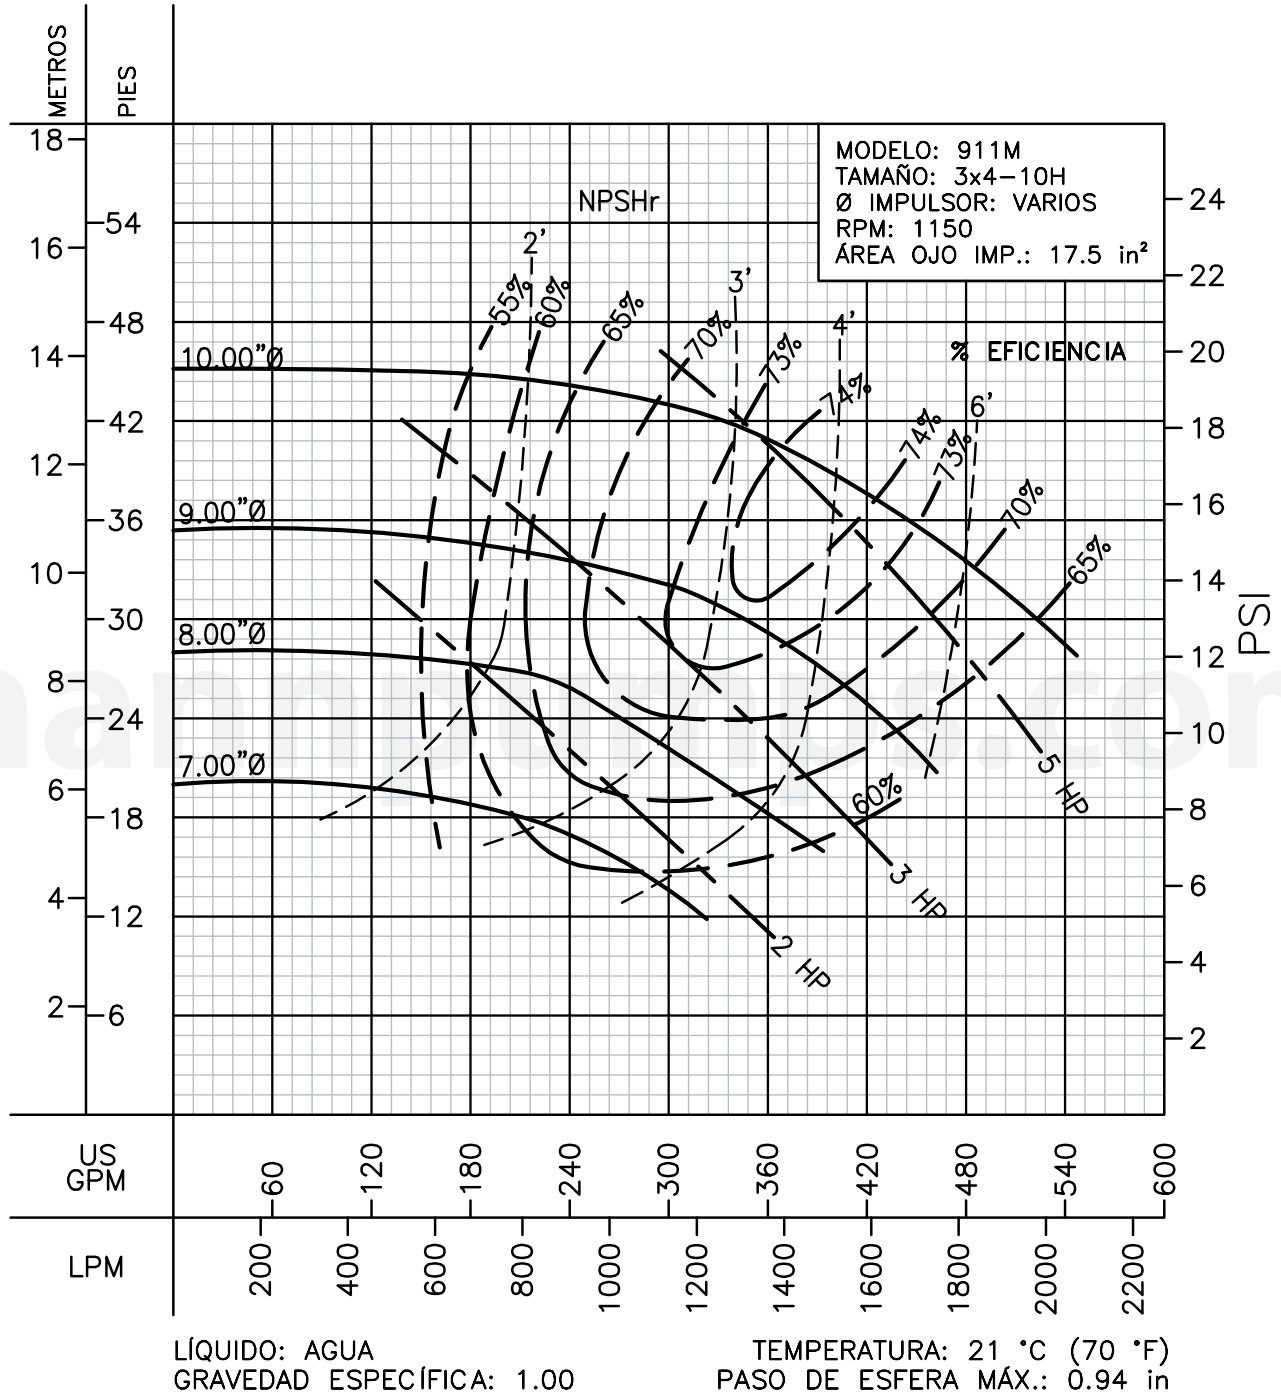

Barnes de México, S.A. de C.V.
D. Ladrón de Guevara 302 ote. Monterrey N.L. México C.P. 64500
(81) 8863.3737 • (81) 8351.3737 • fax (81) 8331.1777
ventas@mannpumps.com
www.mannpumps.com