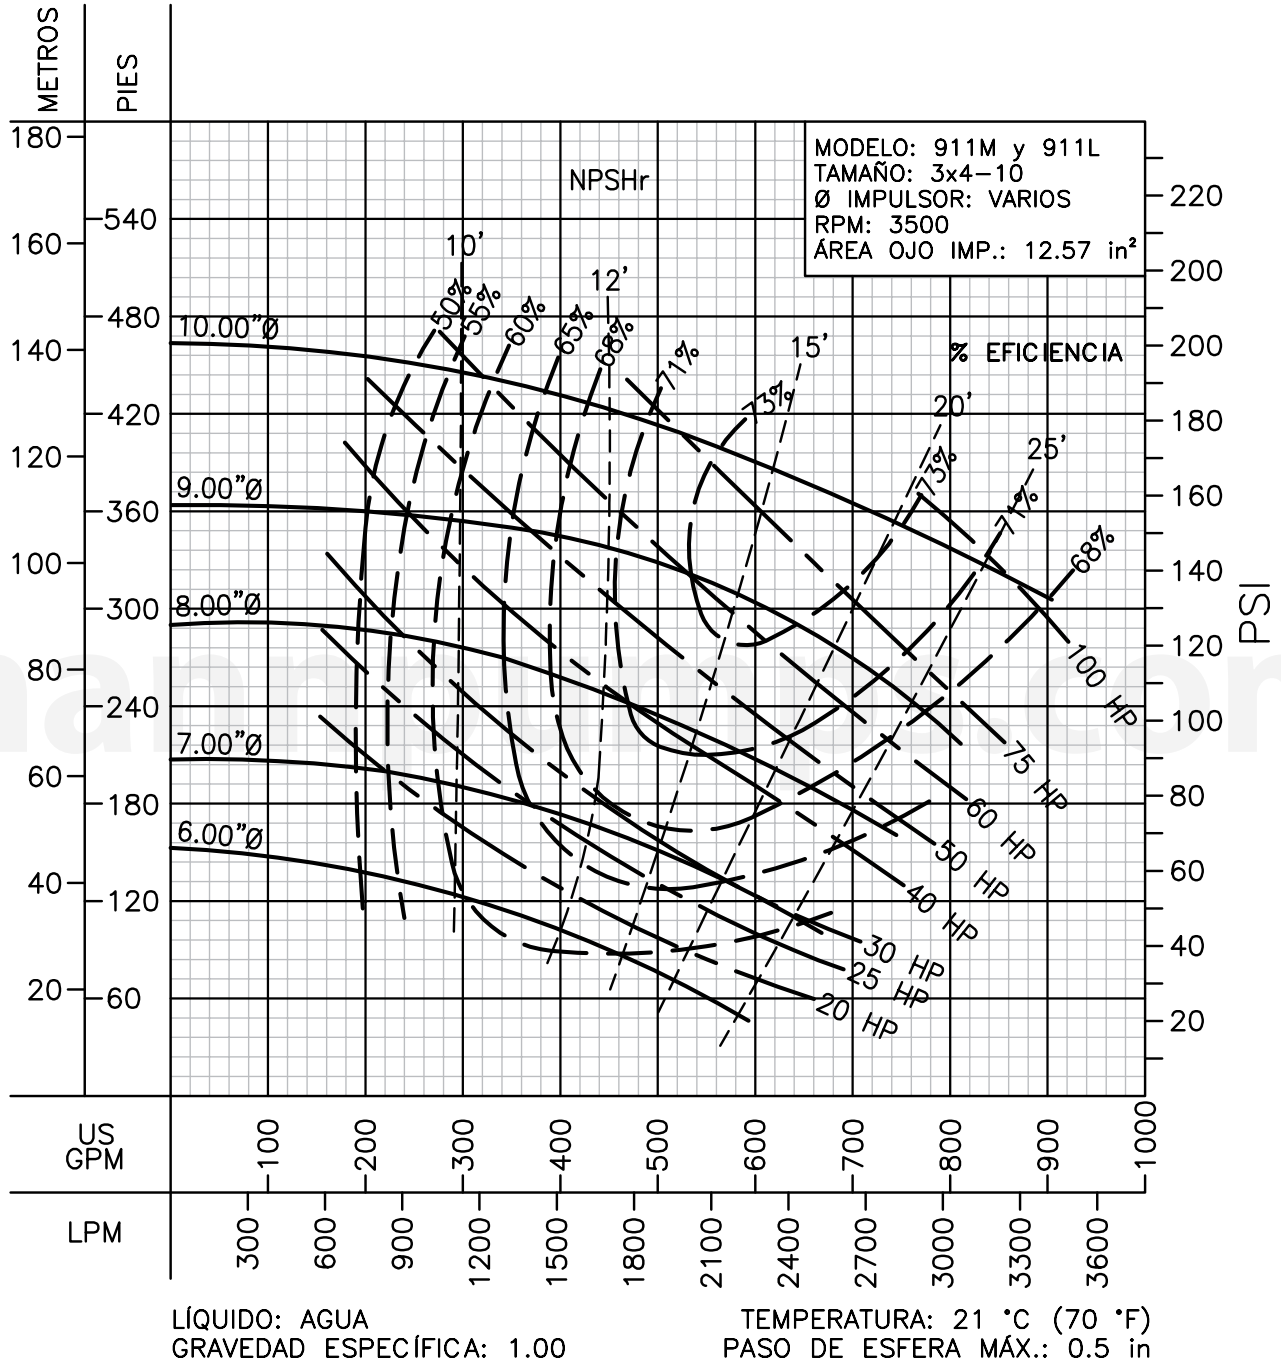

Barnes de México, S.A. de C.V.

D. Ladrón de Guevara 302 ote. Monterrey N.L. México C.P. 64500
(81) 8863.3737 • (81) 8351.3737 • fax (81) 8331.1777

ventas@mannpumps.com

www.mannpumps.com