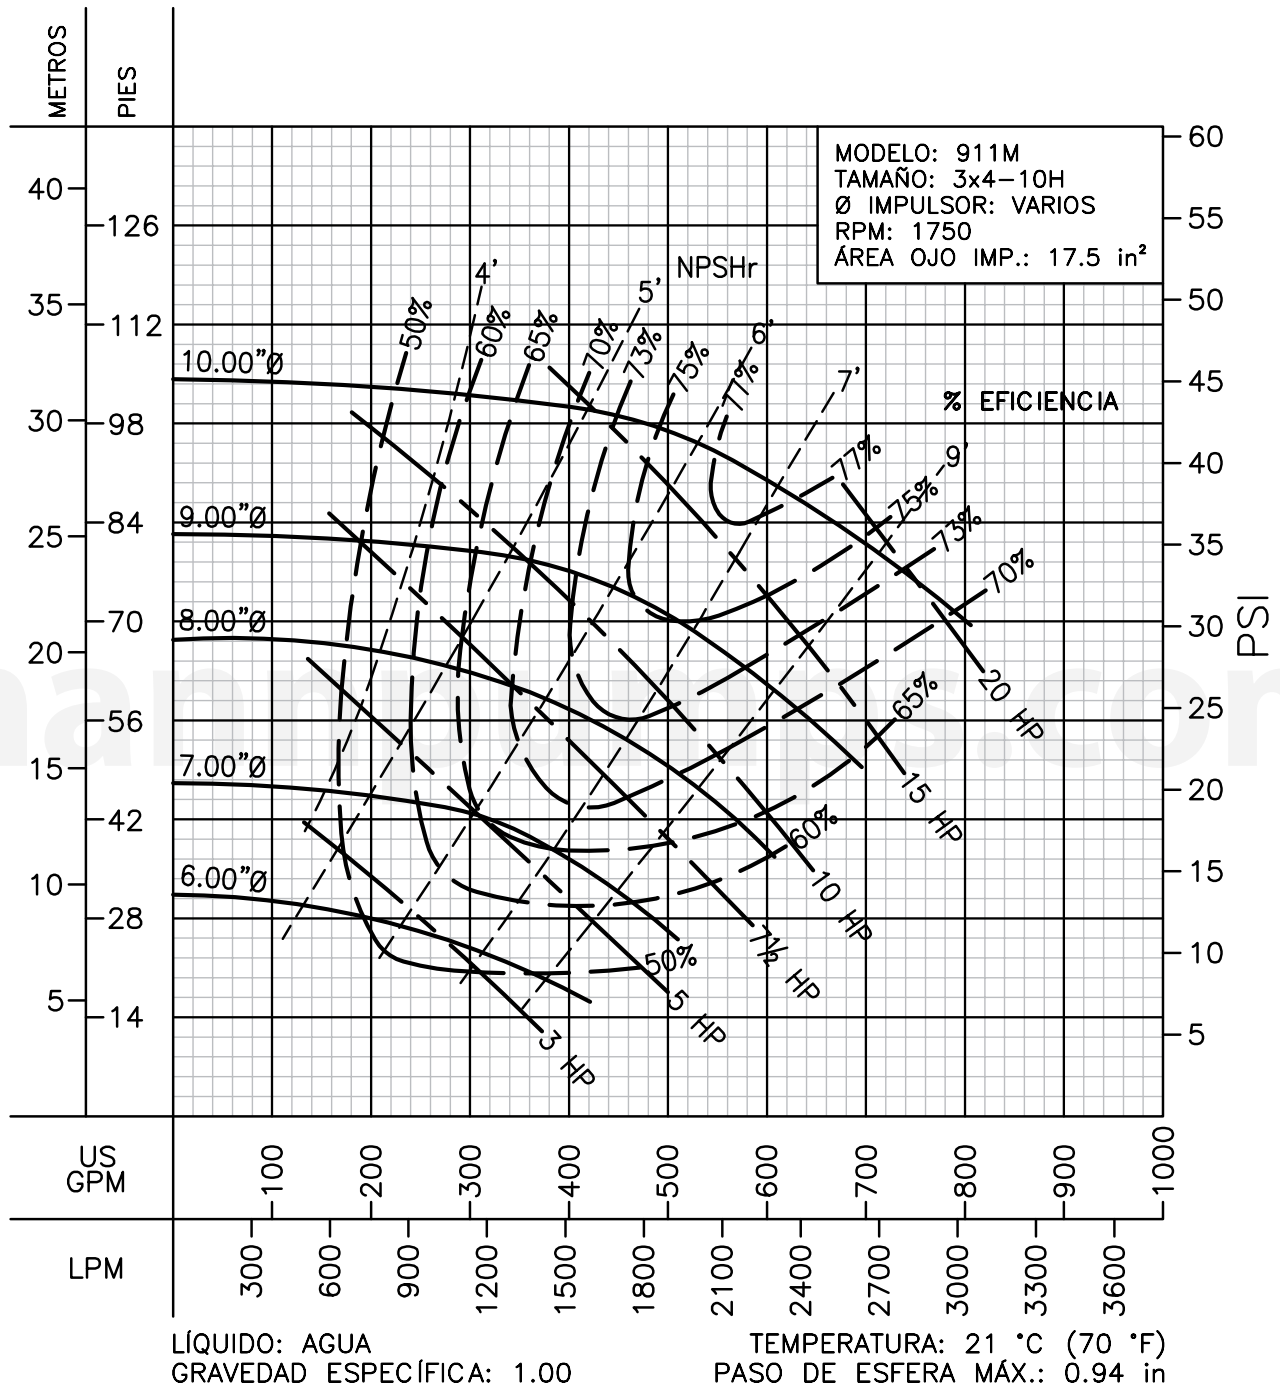

Barnes de México, S.A. de C.V.

D. Ladrón de Guevara 302 ote. Monterrey N.L. México C.P. 64500
(81) 8863.3737 • (81) 8351.3737 • fax (81) 8331.1777

ventas@mannpumps.com

www.mannpumps.com