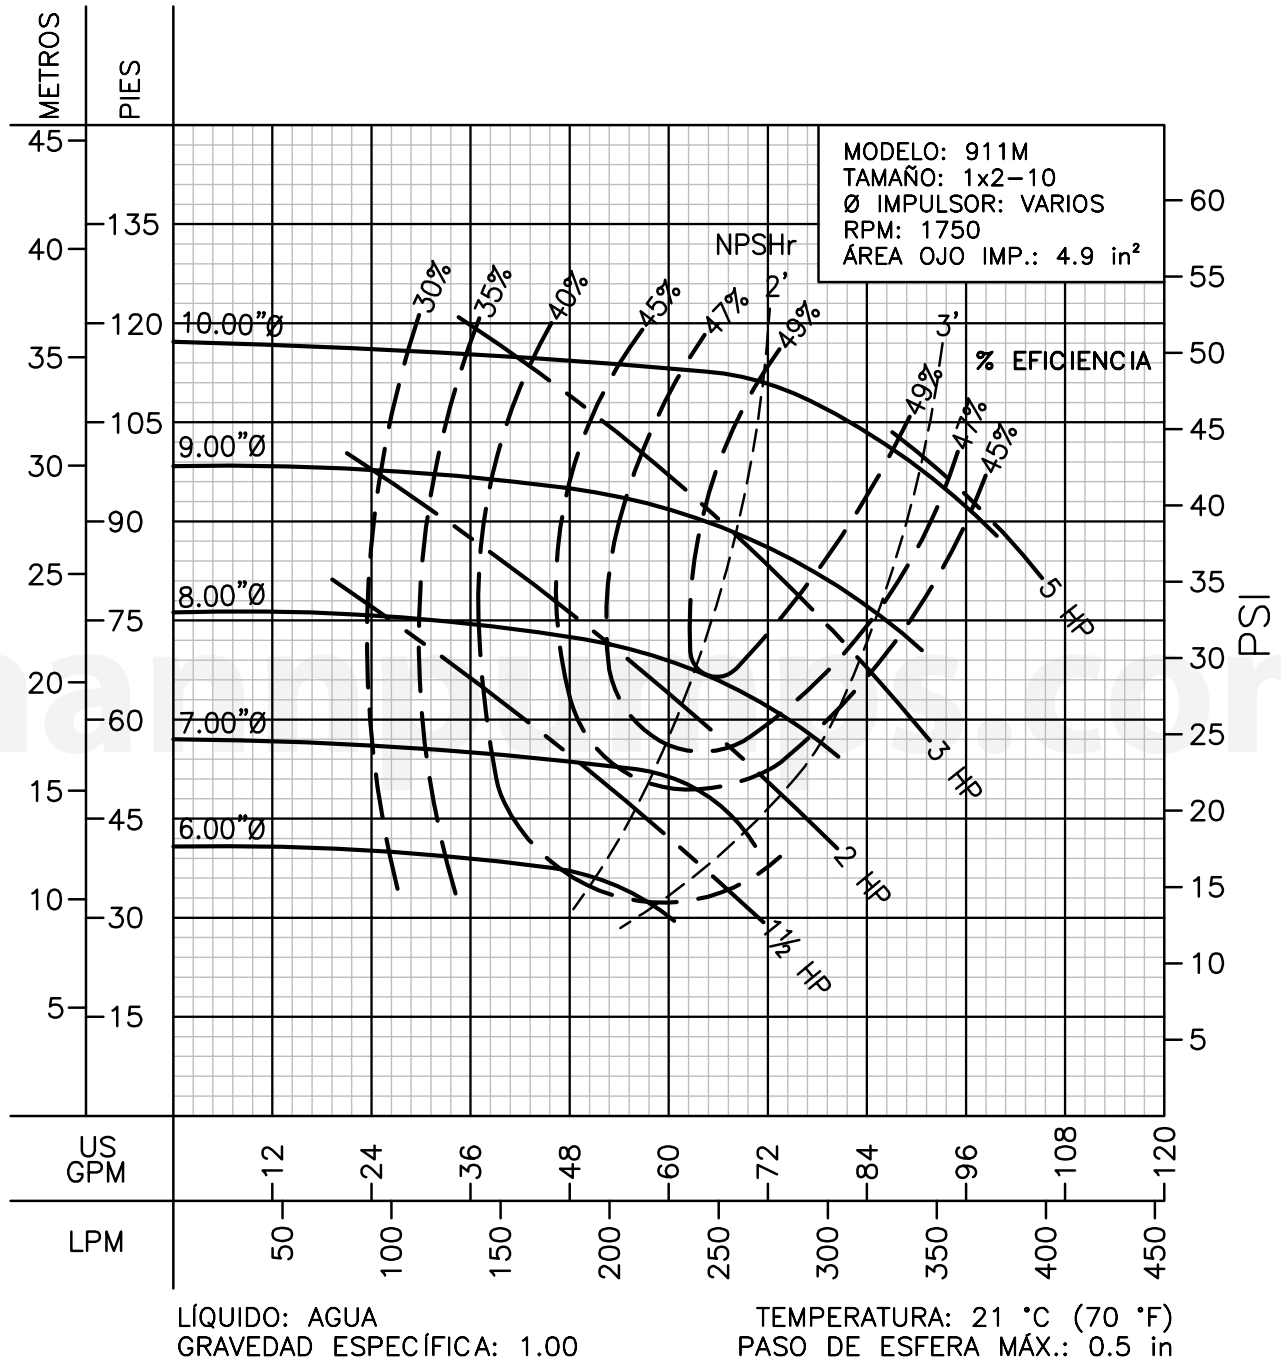

Barnes de México, S.A. de C.V.
D. Ladrón de Guevara 302 ote. Monterrey N.L. México C.P. 64500
(81) 8863.3737 • (81) 8351.3737 • fax (81) 8331.1777
ventas@mannpumps.com
www.mannpumps.com