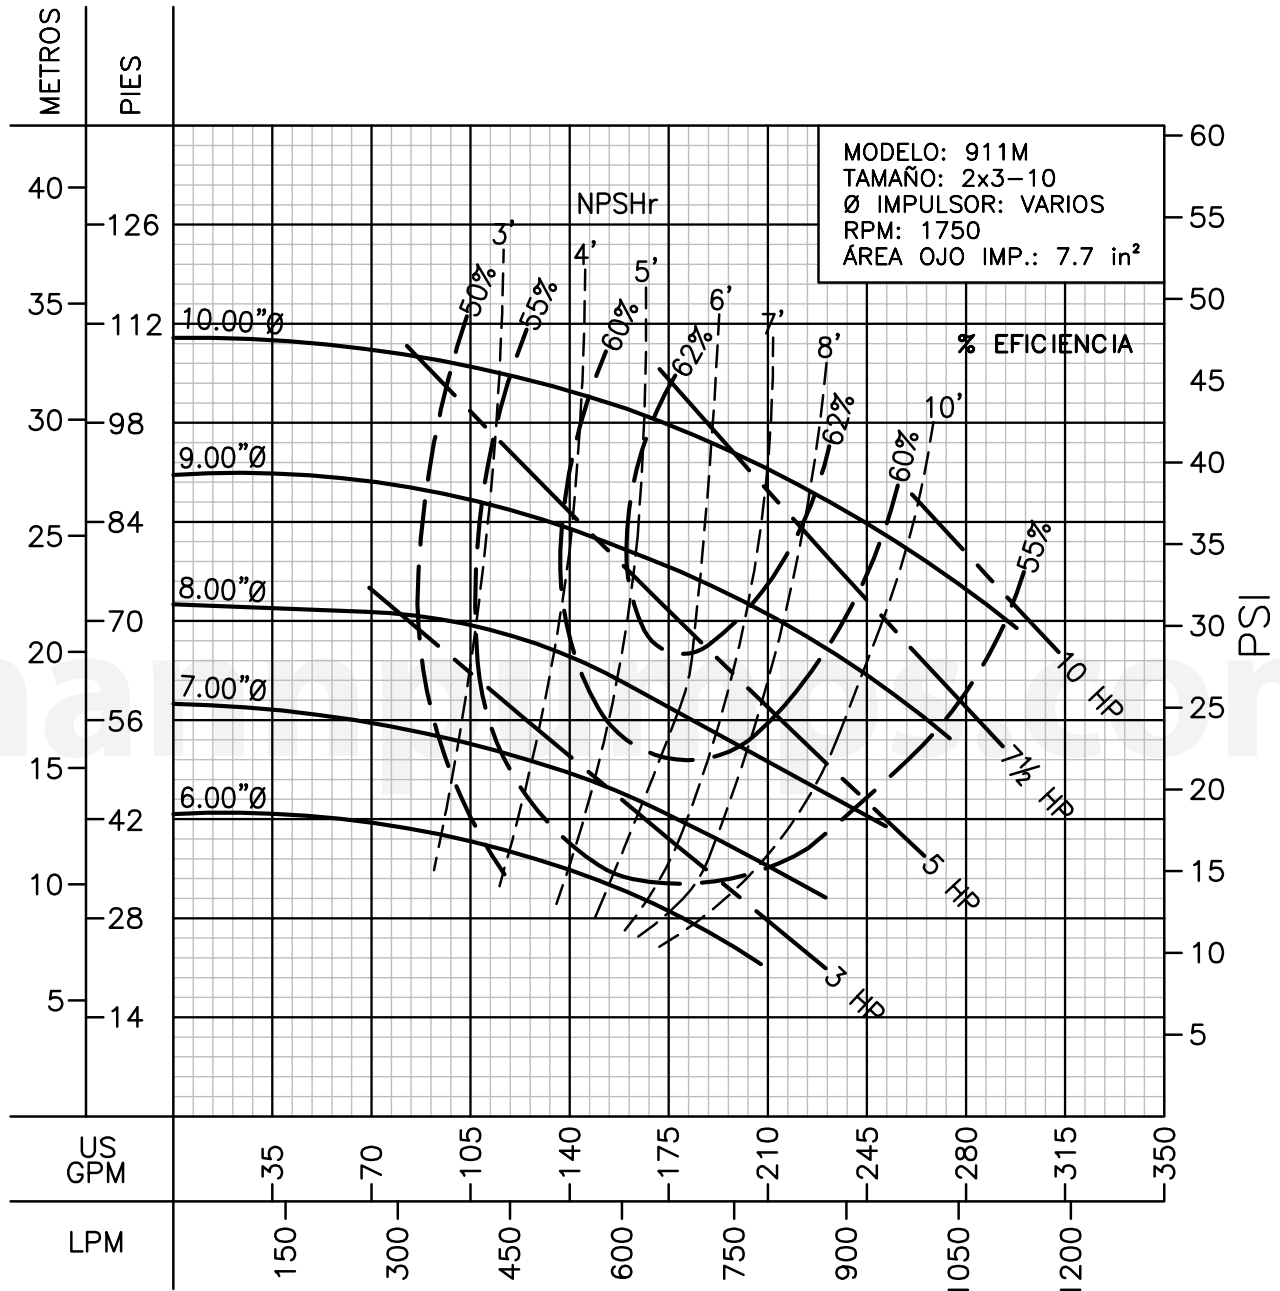

LÍQUIDO: AGUA
GRAVEDAD ESPECÍFICA: 1.00

TEMPERATURA: 21 °C (70 °F)
PASO DE ESFERA MÁX.: 0.75 in

Barnes de México, S.A. de C.V.

D. Ladrón de Guevara 302 ote. Monterrey N.L. México C.P. 64500
(81) 8863.3737 • (81) 8351.3737 • fax (81) 8331.1777

ventas@mannpumps.com

www.mannpumps.com