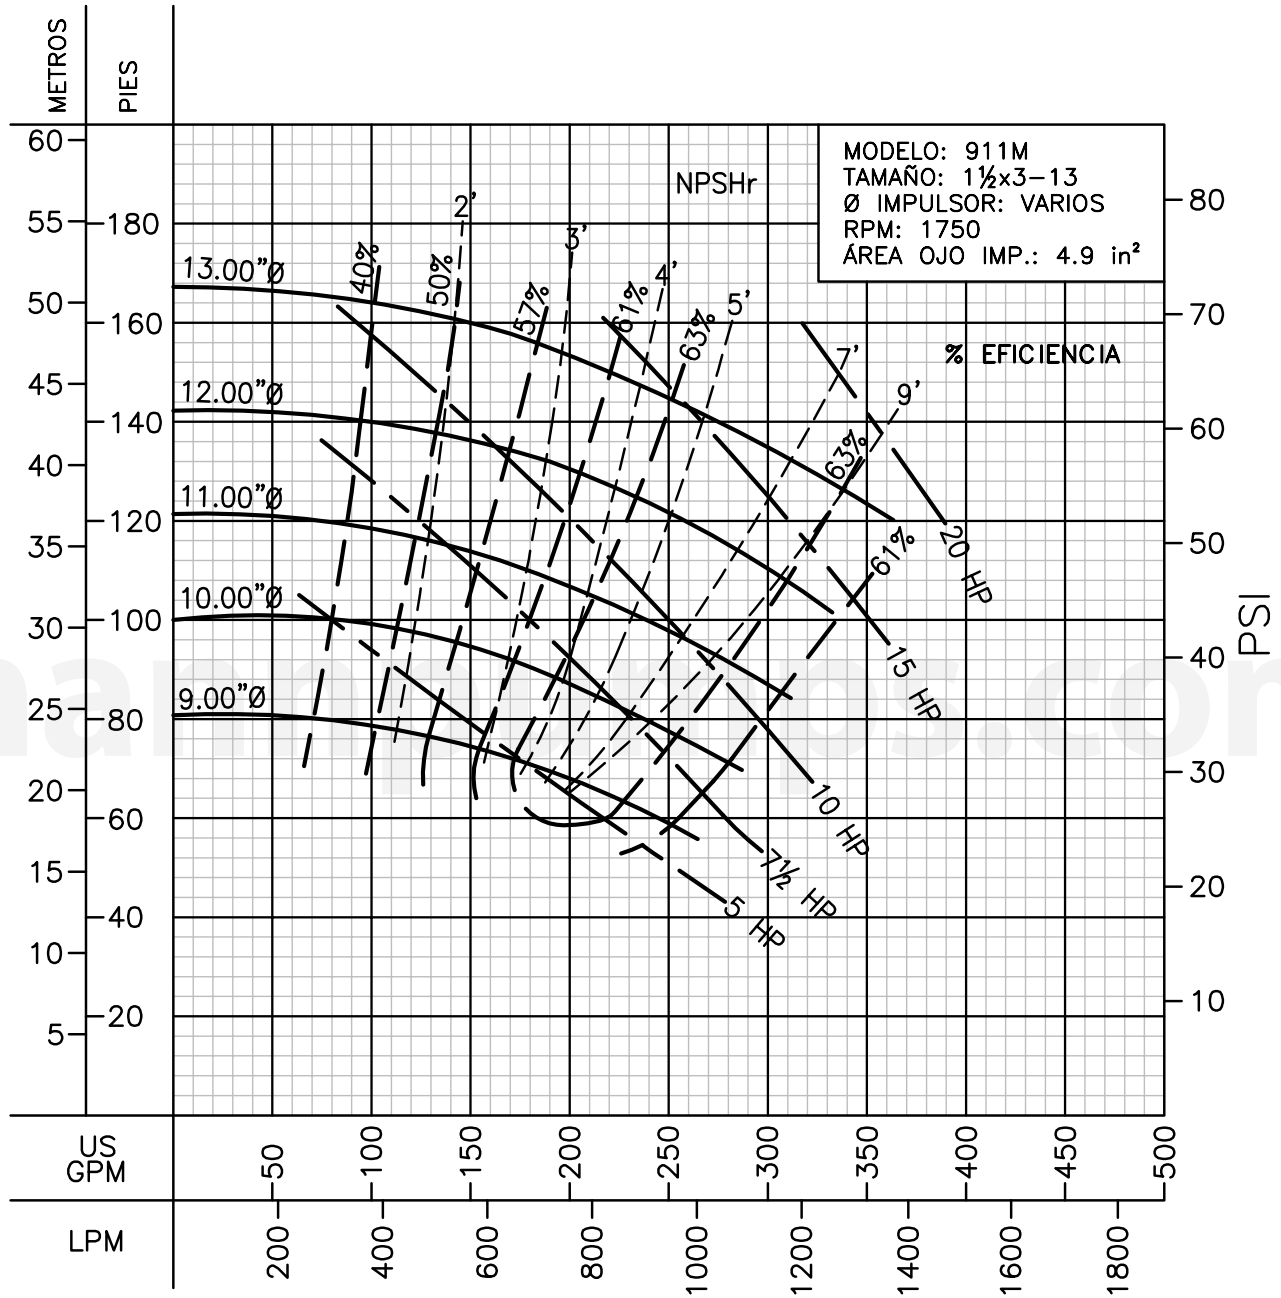

ventas@mannpumps.com

www.mannpumps.com

CURVAS DE RENDIMIENTO

Centrífugas ANSI

Serie: 911M

MODELO: 911M
 TAMAÑO: 1½x3-13
 Ø IMPULSOR: VARIOS
 RPM: 1750
 ÁREA OJO IMP.: 4.9 in²

LÍQUIDO: AGUA
 GRAVEDAD ESPECÍFICA: 1.00
 TEMPERATURA: 21 °C (70 °F)
 PASO DE ESFERA MÁX.: 0.75 in