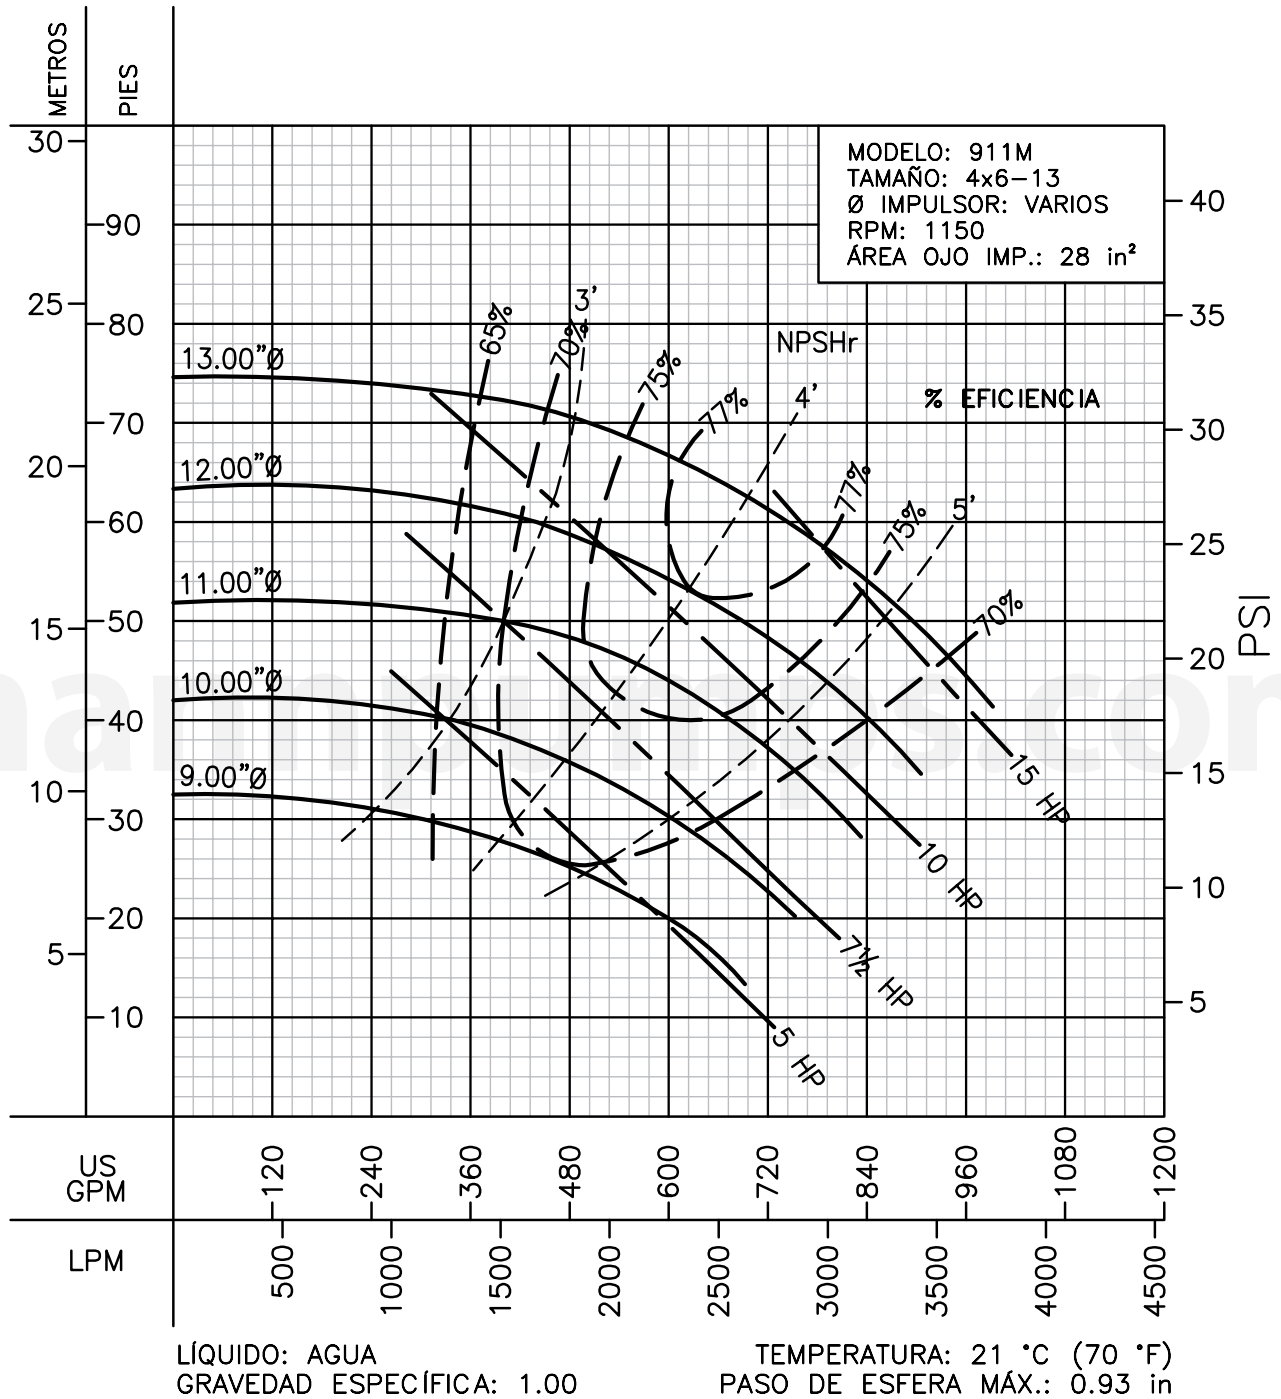

Barnes de México, S.A. de C.V.

D. Ladrón de Guevara 302 ote. Monterrey N.L. México C.P. 64500

(81) 8863.3737 • (81) 8351.3737 • fax (81) 8331.1777

ventas@mannpumps.com

www.mannpumps.com