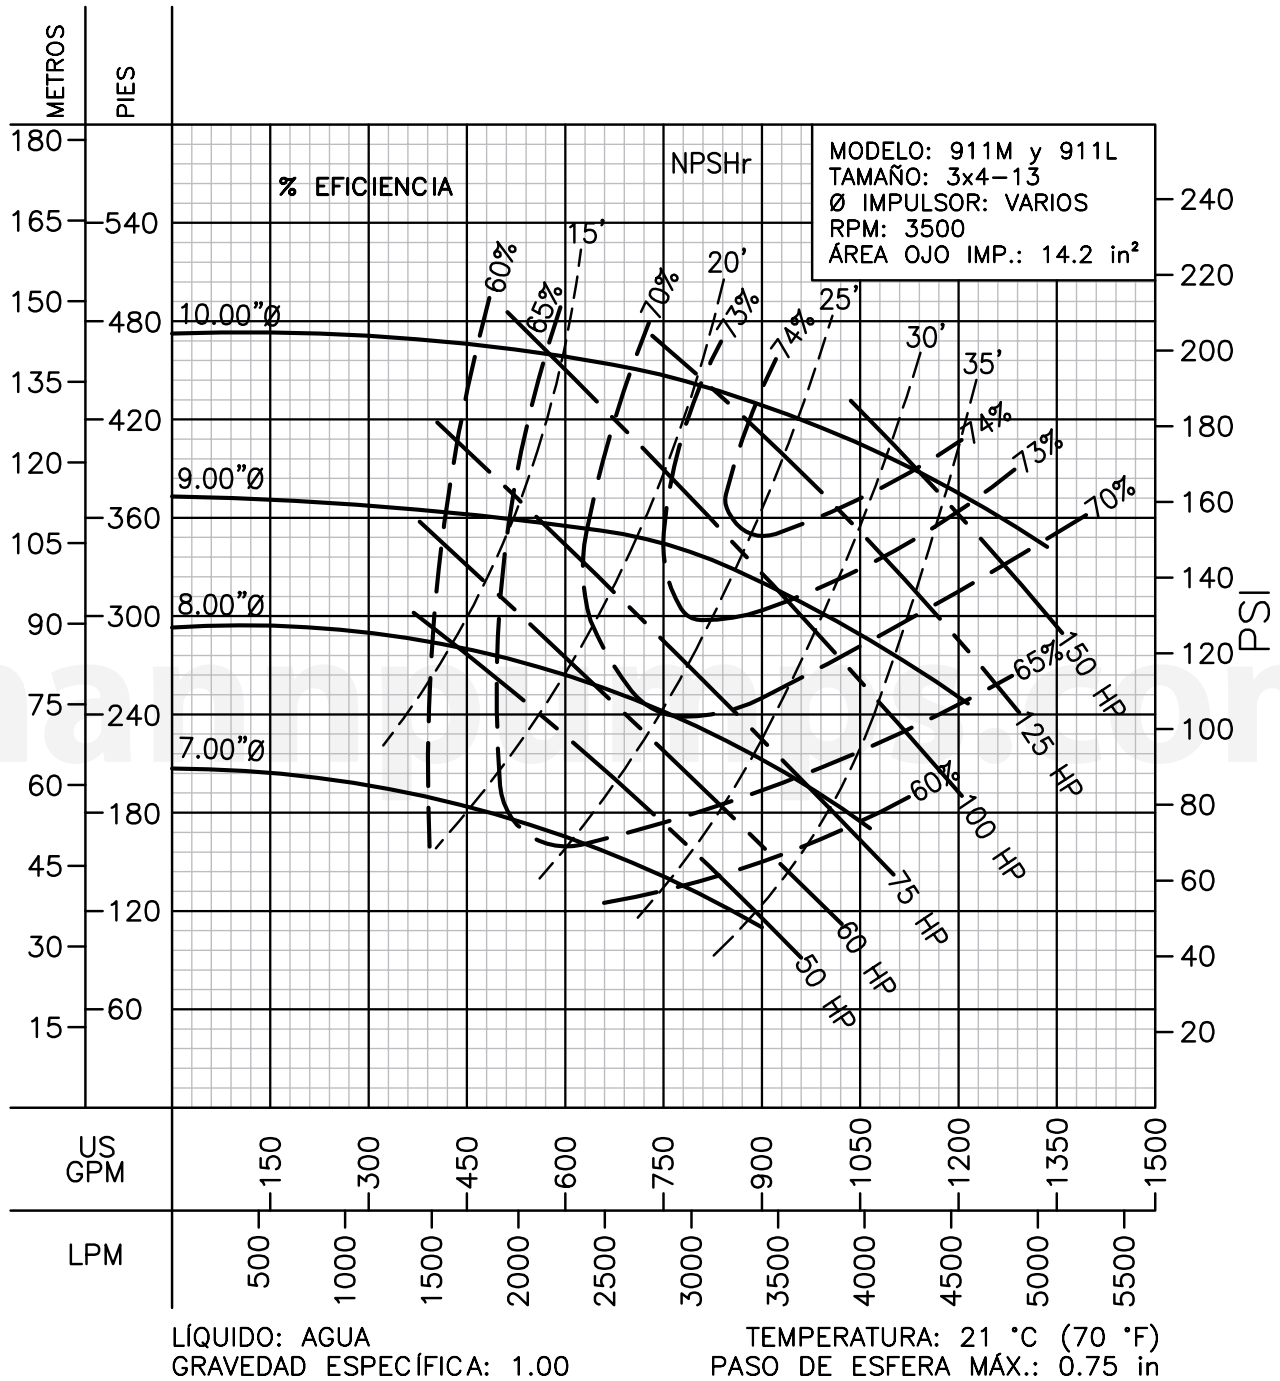

Barnes de México, S.A. de C.V.

D. Ladrón de Guevara 302 ote. Monterrey N.L. México C.P. 64500

(81) 8863.3737 • (81) 8351.3737 • fax (81) 8331.1777

ventas@mannpumps.com

www.mannpumps.com